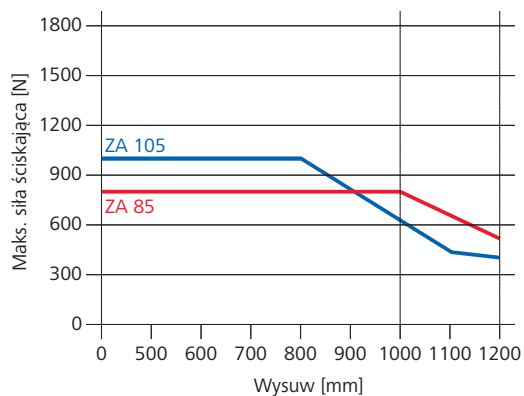

## Możliwe funkcje

Objaśnienie symboli znajduje się na ostatniej stronie

## Wymiary

Wszystkie dane w mm

———— Ciągłe      - - - - - Krótkotrwałe

## Dane techniczne

	ZA 85	ZA 105	ZA 155
Zasilanie	24 V DC / ±15% / 1 A	24 V DC / ±15% / 1,2 A	24 V DC / ±15% / 1,4 A
Siła pchająca	800 N	1000 N	1500 N
Siła ciągnąca	800 N	1000 N	1000 N
Siła blokująca	1100 N		
Żywotność	20 000 podwójnych wysuwów*		
Prędkość otwierania	7,1 mm/s		
Prędkość zamykania	7,1 mm/s		
Stopień ochrony	IP 65		
Poziom hałasu	LpA ≤70 dB(A)		
Zakres temperatur	-5 °C ... +75 °C		
Obudowa	Aluminium/Poliwęglan		
Powierzchnia	Malowana proszkowo		
Kolor	Srebrny aluminiowy (RAL ~9006)		
Przewód	Kabel silikonowy o długości 2,5 m		