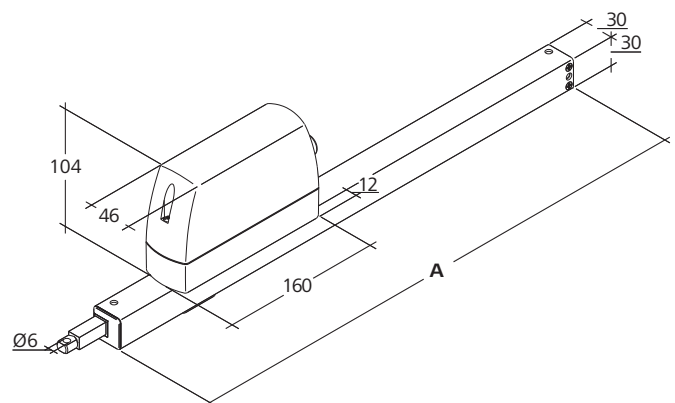

## Wymiary

Wszystkie dane w mm

———— Ciągłe      - - - - - Krótkotrwałe

## Dane techniczne

	ZA 85	ZA 105	ZA 155
Zasilanie	24 V DC / ±15% / 1 A	24 V DC / ±15% / 1,2 A	24 V DC / ±15% / 1,4 A
Siła pchająca	800 N	1000 N	1500 N
Siła ciągnąca	800 N	1000 N	1000 N
Siła blokująca	1100 N		
Żywotność	20 000 podwójnych wysuwów*		
Prędkość otwierania	7,1 mm/s		
Prędkość zamykania	7,1 mm/s		
Stopień ochrony	IP 65		
Poziom hałasu	LpA ≤70 dB(A)		
Zakres temperatur	-5 °C ... +75 °C		
Obudowa	Aluminium/Poliwęglan		
Powierzchnia	Malowana proszkowo		
Kolor	Srebrny aluminiowy (RAL ~9006)		
Przewód	Kabel silikonowy o długości 2,5 m		

## Dodatkowe opcje

Typ	Nr art.	Wysuw	Wymiar A	Waga	Uwagi
ZA 85/500	27.005.39	500 mm	662 mm	1,95 kg	
ZA 85/600	27.005.43	600 mm	762 mm	2,10 kg	
ZA 85/800	27.005.47	800 mm	962 mm	2,40 kg	Bez dolnych otworów, tylko do górnego montażu konsoli
ZA 85/1000	27.005.52	1000 mm	1162 mm	2,70 kg	Bez dolnych otworów, tylko do górnego montażu konsoli
ZA 105/500	27.005.62	500 mm	662 mm	1,95 kg	
ZA 105/600	27.005.67	600 mm	762 mm	2,10 kg	
ZA 105/800	27.005.73	800 mm	962 mm	2,40 kg	Bez dolnych otworów, tylko do górnego montażu konsoli
ZA 105/1000	27.005.77	1000 mm	1162 mm	2,70 kg	Bez dolnych otworów, tylko do górnego montażu konsoli
ZA 155/500	27.005.91	500 mm	662 mm	1,95 kg	