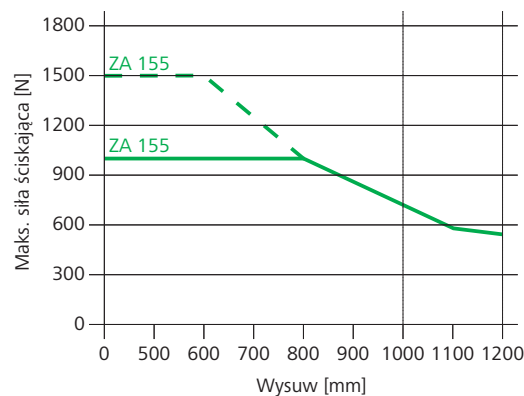

## Możliwe funkcje

Objaśnienie symboli znajduje się na ostatniej stronie

## Wymiary

Wszystkie dane w mm

———— Ciągłe      - - - - - Krótkotrwałe

## Dane techniczne

	ZA 85	ZA 105	ZA 155
Zasilanie	24 V DC / ±15% / 1 A	24 V DC / ±15% / 1,2 A	24 V DC / ±15% / 1,4 A
Siła pchająca	800 N	1000 N	1500 N
Siła ciągnąca	800 N	1000 N	1000 N
Siła blokująca	1100 N		
Żywotność	20 000 podwójnych wysuwów*		
Prędkość otwierania	7,1 mm/s		
Prędkość zamykania	7,1 mm/s		
Stopień ochrony	IP 65		
Poziom hałasu	LpA ≤70 dB(A)		
Zakres temperatur	-5 °C ... +75 °C		
Obudowa	Aluminium/Poliwęglan		
Powierzchnia	Malowana proszkowo		
Kolor	Srebrny aluminiowy (RAL ~9006)		
Przewód	Kabel silikonowy o długości 2,5 m		