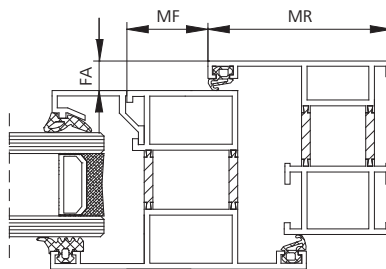

Okno połaciowe, wysuw 600 mm

Producent profili	Seria profili	Nr art.	Zestaw konsol
VELUX®	GGL	25.ACH.KS	CDC-BS023
VELUX®	GGU	25.ACH.KS	CDC-BS023

Uniwersalne zestawy konsol, okna otwierane do wewnątrz

Zastosowanie	Nr art.	Zestaw konsol	MF	MR	FA
Montaż na ościeżnicy, okna otwierane do wewnątrz	26.800.01	BS-CDC-PI01-M-VFI	39 mm	40 mm	5 - 20 mm
Montaż skrzydła, okna otwierane do wewnątrz	26.800.02	BS-CDC-PI01-O-VSI	42 mm	25 mm	8 - 11 mm
Montaż na ościeżnicy, okna otwierane do wewnątrz	25.AFJ.KS	CDC-BS066-VFI	39 mm	40 mm	7 - 9 mm
Montaż skrzydła, okna otwierane do wewnątrz	25.AFH.KS	CDC-BS077-VSI	41 mm	25 mm	8 - 11 mm

## Uniwersalne zestawy konsol, okna otwierane na zewnątrz

Zastosowanie	Nr art.	Zestaw konsol	MF	MR	FA
Montaż na ościeżnicy, okna otwierane na zewnątrz	26.800.03	BS-CDC-PA01-M-VFO	21 mm	42 mm	0 - 20 mm
Montaż na ościeżnicy, okna otwierane na zewnątrz	25.AGN.KS	CDC-BS076-VFO	21 mm	30 mm	8 - 11 mm
Montaż na ościeżnicy, okna otwierane na zewnątrz	25.AFK.KS	CDC-BS088-VFO	21 mm	45 mm	8 - 11 mm