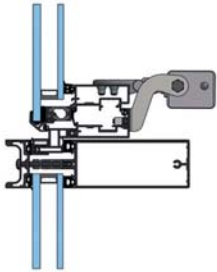

Okno odchylne, równoległe wysuwane na zewnątrz