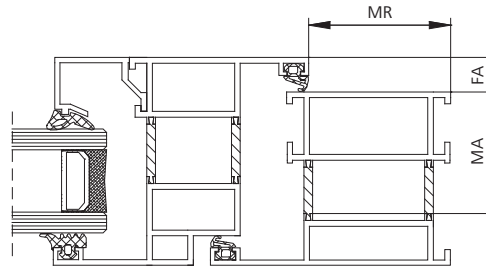

Okno uchylne i rozwierane, otwierane do wewnątrz, montaż w profilu, wysuw 600 mm

Producent profili	Seria profili	Nr art.	Zestaw konsol	MR	MA	FA
Heroal®	065	25.ADX.KS	CDC-BS039-IFI	50 mm	38 mm	10 mm
Heroal®	065i	25.ADX.KS	CDC-BS039-IFI	50 mm	38 mm	10 mm
Heroal®	065.1	25.ADX.KS	CDC-BS039-IFI	50 mm	38 mm	10 mm
Heroal®	065i.1	25.ADX.KS	CDC-BS039-IFI	50 mm	38 mm	10 mm
Heroal®	110E	25.ADX.KS	CDC-BS039-IFI	50 mm	38 mm	10 mm
Heroal®	110ES	25.AFX.KS	CDC-BS068-IFI	42 mm	38 mm	12 mm
Heroal®	W 72	25.AFX.KS	CDC-BS068-IFI	42 mm	38 mm	12 mm
Raico®	FRAME+	25.AFN.KS	CDC-BS063-IFI	48 mm	38 mm	12 mm
Reynaers®	CS 59	25.ADB.KS	CDC-BS028-IFI	47 mm	38 mm	9 mm
Reynaers®	CS 68	25.ACZ.KS	CDC-BS026-IFI	47 mm	38 mm	9 mm
Reynaers®	CS 77	25.ACZ.KS	CDC-BS026-IFI	47 mm	38 mm	9 mm
Reynaers®	CS 86-HI	25.ADF.KS	CDC-BS032-IFI	47 mm	38 mm	9 mm
Reynaers®	Eco	25.ADD.KS	CDC-BS030-IFI	47 mm	38 mm	9 mm
Sapa®	SFB 1074	25.AFF.KS	CDC-BS060-IFI	39 mm	38 mm	10 mm
Schüco®	AWS xx	25.ADP.KS	CDC-BS035-IFI	49 mm	38 mm	10 mm
Schüco®	Corona SI	25.AHV.KS	CDC-BS093-IFI (WH)	22 mm	44 mm	33 mm
Schüco®	Royal S xx.HI	25.ADP.KS	CDC-BS035-IFI	49 mm	38 mm	10 mm
Sykon®	70	25.AFA.KS	CDC-BS058-IFI	49 mm	38 mm	10 mm
Sykon®	75	25.AFA.KS	CDC-BS058-IFI	49 mm	38 mm	10 mm
Wicona®	WICLINE 65	25.AGZ.KS	CDC-BS079-IFI	45 mm	38 mm	10 mm
Wicona®	WICLINE 65	25.AHE.KS	CDC-BS083-IFIS	45 mm	38 mm	10 mm
Wicona®	WICLINE 75 EVO	25.AGZ.KS	CDC-BS079-IFI	45 mm	38 mm	10 mm
Wicona®	WICLINE 75 EVO	25.AHE.KS	CDC-BS083-IFIS	45 mm	38 mm	10 mm