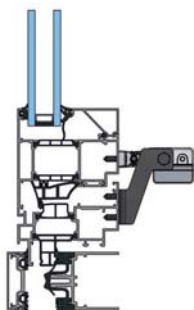

Okno uchylne i rozwierane, otwierane na zewnątrz

Producent profili	Seria profili	Nr art.	Zestaw konsol	MF	MR	FA
Raico®	FRAME+ 75 WA	25.AHH.KS	CDC-BS090-VFO	21 mm	45 mm	0 - 15 mm