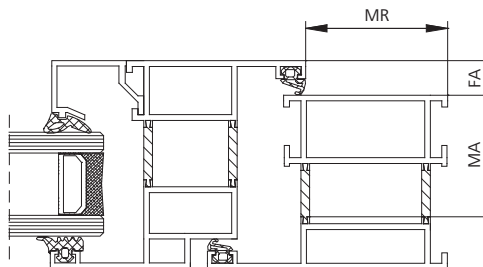

Producent profili	Seria profili	Nr art.	Zestaw konsol	MR	MA	FA
Profile okna drewnianego		25.AAA.KS	CDC-BS001-IFI	35 mm	52 mm	5 - 20 mm
Profile okna drewnianego		25.ABF.KS	CDC-BS010-IFI	35 mm	52 mm	5 - 20 mm
Profile okna drewnianego		25.AHM.KS	CDC-BS094-IFI (WH)	22 mm	44 mm	33 mm
Alcoa-Kawneer®	AA610	25.AES.KS	CDC-BS052-IFI	48 mm	38 mm	8 mm
Alcoa-Kawneer®	AA610HW	25.AES.KS	CDC-BS052-IFI	48 mm	38 mm	8 mm
Alcoa-Kawneer®	AA720	25.AES.KS	CDC-BS052-IFI	48 mm	38 mm	8 mm
Alcoa-Kawneer®	AA720HI	25.AES.KS	CDC-BS052-IFI	48 mm	38 mm	8 mm
Alcoa-Kawneer®	AA720HWI	25.AES.KS	CDC-BS052-IFI	48 mm	38 mm	8 mm
Aluprof®	MB-59S	25.AEW.KS	CDC-BS056-IFI	49 mm	38 mm	9 mm
Aluprof®	MB-60	25.AGK.KS	CDC-BS073-IFI	50 mm	38 mm	9 mm
Aluprof®	MB-70	25.AGM.KS	CDC-BS075-IFI	50 mm	38 mm	9 mm
Gutmann®	S70	25.AEU.KS	CDC-BS054-IFI	46 mm	38 mm	10 mm
Gutmann®	S70+ HW	25.AEU.KS	CDC-BS054-IFI	46 mm	38 mm	10 mm