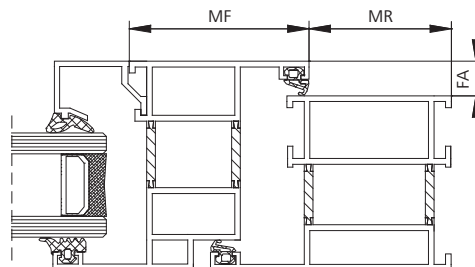

Okno uchylne i rozwierane, otwierane do wewnątrz

Producent profili	Seria profili	Nr art.	Zestaw konsol	MF	MR	FA
Raico®	FRAME+ 75	25.AHG.KS	CDC-BS089-VFI	39 mm	40 mm	0 - 15 mm
Raico®	FRAME+ 75 WI	25.AHJ.KS	CDC-BS091-VSI	41 mm	25 mm	0 - 15 mm
Raico®	FRAME+ 90 WI	25.AHG.KS	CDC-BS089-VFI	39 mm	40 mm	0 - 15 mm