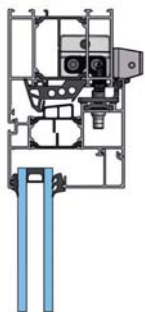

Producent profili	Seria profili	Nr art.	Zestaw konsol	MR	MA	FA
Profile okna drewnianego		25.AAA.KS	CDC-BS001-IFI	35 mm	52 mm	5 - 20 mm
Profile okna drewnianego		25.ABF.KS	CDC-BS010-IFI	35 mm	52 mm	5 - 20 mm
Profile okna drewnianego		25.AHM.KS	CDC-BS094-IFI (WH)	22 mm	44 mm	33 mm
Alcoa-Kawneer®	AA610	25.AES.KS	CDC-BS052-IFI	48 mm	38 mm	8 mm
Alcoa-Kawneer®	AA610HW	25.AES.KS	CDC-BS052-IFI	48 mm	38 mm	8 mm
Alcoa-Kawneer®	AA720	25.AES.KS	CDC-BS052-IFI	48 mm	38 mm	8 mm
Alcoa-Kawneer®	AA720HI	25.AES.KS	CDC-BS052-IFI	48 mm	38 mm	8 mm
Alcoa-Kawneer®	AA720HWI	25.AES.KS	CDC-BS052-IFI	48 mm	38 mm	8 mm
Aluprof®	MB-59S	25.AEW.KS	CDC-BS056-IFI	49 mm	38 mm	9 mm
Aluprof®	MB-60	25.AGK.KS	CDC-BS073-IFI	50 mm	38 mm	9 mm
Aluprof®	MB-70	25.AGM.KS	CDC-BS075-IFI	50 mm	38 mm	9 mm
Gutmann®	S70	25.AEU.KS	CDC-BS054-IFI	46 mm	38 mm	10 mm
Gutmann®	S70+ HW	25.AEU.KS	CDC-BS054-IFI	46 mm	38 mm	10 mm