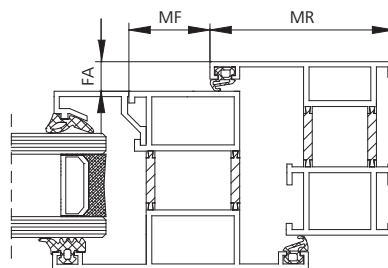

Okno uchylne i rozwierane, otwierane na zewnątrz

Producent profili	Seria profili	Nr art.	Zestaw konsol	MF	MR	FA
Raico®	FRAME+ 75 WA	25.AHH.KS	CDC-BS090-VFO	21 mm	45 mm	0 - 15 mm