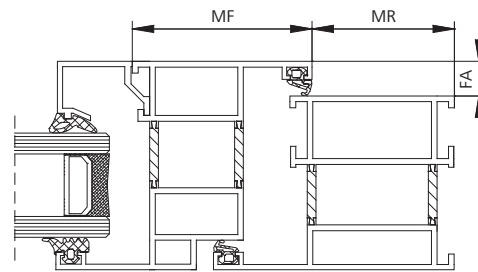

3

4

Okno połaciowe, wysuw 350 mm

5

Producent profili	Seria profili	Nr art.	Zestaw konsol
VELUX®	GGL	25.ACG.KS	CDC-BS022
VELUX®	GGU	25.ACG.KS	CDC-BS022

6

7

8

Okno połaciowe, wysuw 600 mm

Producent profili	Seria profili	Nr art.	Zestaw konsol
VELUX®	GGL	25.ACH.KS	CDC-BS023
VELUX®	GGU	25.ACH.KS	CDC-BS023

Uniwersalne zestawy konsol, okna otwierane do wewnątrz

Zastosowanie	Nr art.	Zestaw konsol	MF	MR	FA
Montaż na ościeżnicy, okna otwierane do wewnątrz	26.800.01	BS-CDC-PI01-M-VFI	39 mm	40 mm	5 - 20 mm
Montaż skrzydła, okna otwierane do wewnątrz	26.800.02	BS-CDC-PI01-O-VSI	42 mm	25 mm	8 - 11 mm
Montaż na ościeżnicy, okna otwierane do wewnątrz	25.AFJ.KS	CDC-BS066-VFI	39 mm	40 mm	7 - 9 mm
Montaż skrzydła, okna otwierane do wewnątrz	25.AFH.KS	CDC-BS077-VSI	41 mm	25 mm	8 - 11 mm