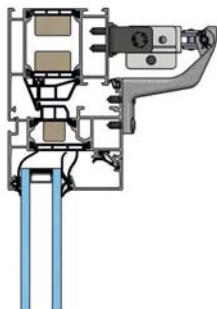

Okno uchylne i rozwierane, otwierane do wewnątrz

Producent profili	Seria profili	Nr art.	Zestaw konsol	MF	MR	FA
Raico®	FRAME+ 75	25.AHG.KS	CDC-BS089-VFI	39 mm	40 mm	0 - 15 mm
Raico®	FRAME+ 75 WI	25.AHJ.KS	CDC-BS091-VSI	41 mm	25 mm	0 - 15 mm
Raico®	FRAME+ 90 WI	25.AHG.KS	CDC-BS089-VFI	39 mm	40 mm	0 - 15 mm