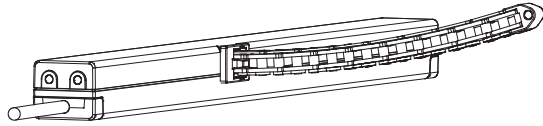

Łańcuch boczny SBD / SBU

Jednostronnie sztywne łańcuchy napędu, do napędów nieobrotowych (zamontowanych na stałe)

Montaż nawierzchniowy

Łańcuch boczny SBD