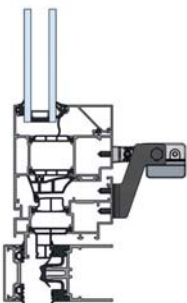

Okno połaciowe, wysuw 600 mm

Producent profili	Seria profili	Nr art.	Zestaw konsol
VELUX®	GGL	25.ACH.KS	CDC-BS023
VELUX®	GGU	25.ACH.KS	CDC-BS023

Uniwersalne zestawy konsol, okna otwierane do wewnątrz

Zastosowanie	Nr art.	Zestaw konsol	MF	MR	FA
Montaż na ościeżnicy, okna otwierane do wewnątrz	26.800.01	BS-CDC-PI01-M-VFI	39 mm	40 mm	5 - 20 mm
Montaż skrzydła, okna otwierane do wewnątrz	26.800.02	BS-CDC-PI01-O-VSI	42 mm	25 mm	8 - 11 mm
Montaż na ościeżnicy, okna otwierane do wewnątrz	25.AFJ.KS	CDC-BS066-VFI	39 mm	40 mm	7 - 9 mm
Montaż skrzydła, okna otwierane do wewnątrz	25.AFH.KS	CDC-BS077-VSI	41 mm	25 mm	8 - 11 mm

## Uniwersalne zestawy konsol, okna otwierane na zewnątrz

Zastosowanie	Nr art.	Zestaw konsol	MF	MR	FA
Montaż na ościeżnicy, okna otwierane na zewnątrz	26.800.03	BS-CDC-PA01-M-VFO	21 mm	42 mm	0 - 20 mm
Montaż na ościeżnicy, okna otwierane na zewnątrz	25.AGN.KS	CDC-BS076-VFO	21 mm	30 mm	8 - 11 mm
Montaż na ościeżnicy, okna otwierane na zewnątrz	25.AFK.KS	CDC-BS088-VFO	21 mm	45 mm	8 - 11 mm