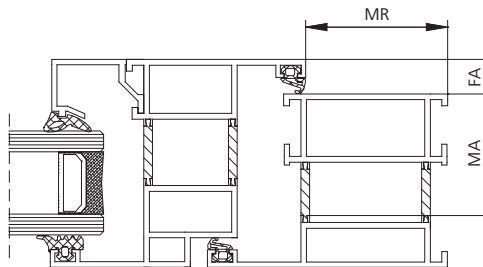

Okno uchylne i rozwierane, otwierane do wewnątrz, montaż w profilu, wysuw 350 mm

Producent profili	Seria profili	Nr art.	Zestaw konsol	MR	MA	FA
Wicona®	WICLINE 65	25.AGY.KS	CDC-BS078-IFI	45 mm	38 mm	10 mm
Wicona®	WICLINE 65	25.AHD.KS	CDC-BS082-IFIS	45 mm	38 mm	10 mm
Wicona®	WICLINE 75 EVO	25.AGY.KS	CDC-BS078-IFI	45 mm	38 mm	10 mm
Wicona®	WICLINE 75 EVO	25.AHD.KS	CDC-BS082-IFIS	45 mm	38 mm	10 mm

Okno uchylne i rozwierane, otwierane do wewnątrz, montaż w profilu, wysuw 600 mm