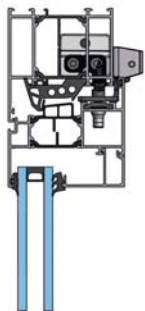

Okno uchylne i rozwierane, otwierane do wewnątrz, montaż w profilu, wysuw 350 mm

Producent profili	Seria profili	Nr art.	Zestaw konsol	MR	MA	FA
Wicona®	WICLINE 65	25.AGY.KS	CDC-BS078-IFI	45 mm	38 mm	10 mm
Wicona®	WICLINE 65	25.AHD.KS	CDC-BS082-IFIS	45 mm	38 mm	10 mm
Wicona®	WICLINE 75 EVO	25.AGY.KS	CDC-BS078-IFI	45 mm	38 mm	10 mm
Wicona®	WICLINE 75 EVO	25.AHD.KS	CDC-BS082-IFIS	45 mm	38 mm	10 mm

Okno uchylne i rozwierane, otwierane do wewnątrz, montaż w profilu, wysuw 600 mm