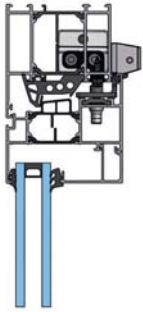

Okno uchylne i rozwierane, otwierane do wewnątrz, montaż w profilu, wysuw 600 mm

Producent profili	Seria profili	Nr art.	Zestaw konsol	MR	MA	FA
Heroal®	065	25.ADX.KS	CDC-BS039-IFI	50 mm	38 mm	10 mm
Heroal®	065i	25.ADX.KS	CDC-BS039-IFI	50 mm	38 mm	10 mm
Heroal®	065.1	25.ADX.KS	CDC-BS039-IFI	50 mm	38 mm	10 mm
Heroal®	065i.1	25.ADX.KS	CDC-BS039-IFI	50 mm	38 mm	10 mm
Heroal®	110E	25.ADX.KS	CDC-BS039-IFI	50 mm	38 mm	10 mm
Heroal®	110ES	25.AFX.KS	CDC-BS068-IFI	42 mm	38 mm	12 mm
Heroal®	W 72	25.AFX.KS	CDC-BS068-IFI	42 mm	38 mm	12 mm
Raico®	FRAME+	25.AFN.KS	CDC-BS063-IFI	48 mm	38 mm	12 mm
Reynaers®	CS 59	25.ADB.KS	CDC-BS028-IFI	47 mm	38 mm	9 mm
Reynaers®	CS 68	25.ACZ.KS	CDC-BS026-IFI	47 mm	38 mm	9 mm
Reynaers®	CS 77	25.ACZ.KS	CDC-BS026-IFI	47 mm	38 mm	9 mm
Reynaers®	CS 86-HI	25.ADF.KS	CDC-BS032-IFI	47 mm	38 mm	9 mm
Reynaers®	Eco	25.ADD.KS	CDC-BS030-IFI	47 mm	38 mm	9 mm
Sapa®	SFB 1074	25.AFF.KS	CDC-BS060-IFI	39 mm	38 mm	10 mm
Schüco®	AWS xx	25.ADP.KS	CDC-BS035-IFI	49 mm	38 mm	10 mm
Schüco®	Corona SI	25.AHV.KS	CDC-BS093-IFI (WH)	22 mm	44 mm	33 mm
Schüco®	Royal S xx.HI	25.ADP.KS	CDC-BS035-IFI	49 mm	38 mm	10 mm
Sykon®	70	25.AFA.KS	CDC-BS058-IFI	49 mm	38 mm	10 mm
Sykon®	75	25.AFA.KS	CDC-BS058-IFI	49 mm	38 mm	10 mm
Wicona®	WICLINE 65	25.AGZ.KS	CDC-BS079-IFI	45 mm	38 mm	10 mm
Wicona®	WICLINE 65	25.AHE.KS	CDC-BS083-IFIS	45 mm	38 mm	10 mm
Wicona®	WICLINE 75 EVO	25.AGZ.KS	CDC-BS079-IFI	45 mm	38 mm	10 mm
Wicona®	WICLINE 75 EVO	25.AHE.KS	CDC-BS083-IFIS	45 mm	38 mm	10 mm