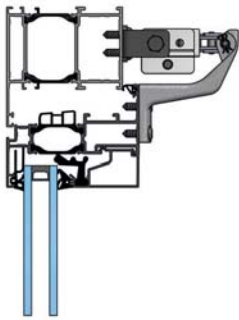

2

Producent profili	Seria profili	Nr art.	Zestaw konsol
Aluprof®	MB-SR50	25.AGE.KS	CDC-BS071-VFO
Colt®	Kameleon E	25.AFG.KS	CDC-BS061-VFO
Gutmann®	S70 SK	25.ACE.KS	CDC-BS021-VFO
Raico®	FRAME+ 75 WA	25.AHH.KS	CDC-BS090-VFO
Raico®	WING 50 SK-R	25.ACE.KS	CDC-BS021-VFO
Raico®	WING 50 SK-R	25.AFL.KS	CDC-BS065-VFO
Reynaers®	CW 50	25.ADW.KS	CDC-BS038-VFO
Sapa®	SFB 1074	25.AFZ.KS	CDC-BS069-VFO
Sapa®	SFB 1074 + dodatkowy profil	25.AGC.KS	CDC-BS070-VFO
Schüco®	AWS 102	25.ABE.KS	CDC-BS009-VFO
Skandinaviska®	SG 2000	25.AGA.KS	CDC-BS064-VFO

3

4

Okno połaciowe, wysuw 350 mm

5

Producent profili	Seria profili	Nr art.	Zestaw konsol
VELUX®	GGL	25.ACG.KS	CDC-BS022
VELUX®	GGU	25.ACG.KS	CDC-BS022

6

7

8

Okno połaciowe, wysuw 600 mm

Producent profili	Seria profili	Nr art.	Zestaw konsol
VELUX®	GGL	25.ACH.KS	CDC-BS023
VELUX®	GGU	25.ACH.KS	CDC-BS023

Uniwersalne zestawy konsol, okna otwierane do wewnątrz

Zastosowanie	Nr art.	Zestaw konsol	MF	MR	FA
Montaż na ościeżnicy, okna otwierane do wewnątrz	26.800.01	BS-CDC-PI01-M-VFI	39 mm	40 mm	5 - 20 mm
Montaż skrzydła, okna otwierane do wewnątrz	26.800.02	BS-CDC-PI01-O-VSI	42 mm	25 mm	8 - 11 mm
Montaż na ościeżnicy, okna otwierane do wewnątrz	25.AFJ.KS	CDC-BS066-VFI	39 mm	40 mm	7 - 9 mm
Montaż skrzydła, okna otwierane do wewnątrz	25.AFH.KS	CDC-BS077-VSI	41 mm	25 mm	8 - 11 mm