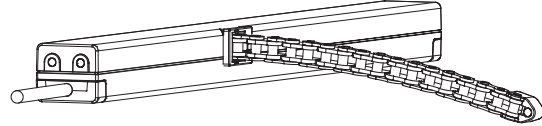

Łańcuch boczny SBU