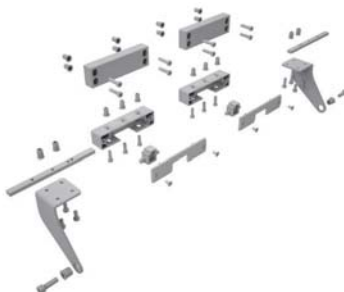

Zestawy konsol do CDP-TW

CDP-TW-BS009-OM

CDP-TW-BS022-OM

CDP-TW-BS020-OM

Cechy

- » Optymalne dostosowanie zestawu konsol do danego systemodawcy
- » Wszystkie niezbędne elementy mocujące zawarte w zestawie
- » Zestaw (napęd + konsola) sprawdzony pod kątem zgodności z normą EN 12101-2
- » Dostępne instrukcje montażu dla różnych systemodawców
- » Możliwe polakierowanie na dowolny kolor, również spoza palety RAL

Okno dachowe, otwierane na zewnątrz

Producent profili	Seria profili	Nr art.	Zestaw konsol
Aluprof®	MB-RW	26.CBG.KS	CDP-TW-BS022-OM
Aluprof®	MB-SR50	26.CAU.KS	CDP-TW-BS010-OM
Gutmann®	S70 Dach	26.CAU.KS	CDP-TW-BS010-OM
Heroal®	180	26.CAZ.KS	CDP-TW-BS015-OM
Hueck®	1,0	26.CAX.KS	CDP-TW-BS013-OM
Jet-Brakel®	Ventria TG	26.CAX.KS	CDP-TW-BS013-OM
Raico®	FRAME+ 100/120RI	26.CBO.KS	CDP-TW-BS025-OM
Raico®	FRAME+ 100RI-T	26.CBQ.KS	CDP-TW-BS027-OM
Raico®	FRAME+ 120RI-T	26.CBS.KS	CDP-TW-BS029-OM
Raico®	WING 105D	26.CAU.KS	CDP-TW-BS010-OM
Raico®	WING 105DI	26.CBB.KS	CDP-TW-BS020-OM
Raico®	WING 50	26.CBE.KS	CDP-TW-BS018-OM
Reynaers®	Flush Roof Vent	26.CAW.KS	CDP-TW-BS012-OM
Sapa®	SFB 5050	26.CAX.KS	CDP-TW-BS013-OM
Schüco®	AWS 57 RO (331 820)	26.CAV.KS	CDP-TW-BS011-OM
Schüco®	AWS 57 RO (369 780)	26.CAT.KS	CDP-TW-BS009-OM
Technal®	MX	26.CAU.KS	CDP-TW-BS010-OM
Wicona®	WICTEC 50/60	26.CAU.KS	CDP-TW-BS010-OM