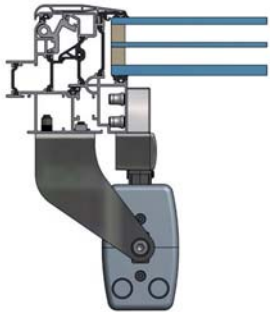

Zestawy konsol do CDP-TW

CDP-TW-BS009-OM

CDP-TW-BS022-OM

CDP-TW-BS020-OM

Cechy

- » Optymalne dostosowanie zestawu konsol do danego systemodawcy
- » Wszystkie niezbędne elementy mocujące zawarte w zestawie
- » Zestaw (napęd + konsola) sprawdzony pod kątem zgodności z normą EN 12101-2
- » Dostępne instrukcje montażu dla różnych systemodawców
- » Możliwe polakierowanie na dowolny kolor, również spoza palety RAL

Okno dachowe, otwierane na zewnątrz

Producent profili	Seria profili	Nr art.	Zestaw konsol
Aluprof®	MB-RW	26.CBG.KS	CDP-TW-BS022-OM
Aluprof®	MB-SR50	26.CAU.KS	CDP-TW-BS010-OM
Gutmann®	S70 Dach	26.CAU.KS	CDP-TW-BS010-OM
Heroal®	180	26.CAZ.KS	CDP-TW-BS015-OM
Hueck®	1,0	26.CAX.KS	CDP-TW-BS013-OM
Jet-Brakel®	Ventria TG	26.CAX.KS	CDP-TW-BS013-OM
Raico®	FRAME+ 100/120RI	26.CBO.KS	CDP-TW-BS025-OM
Raico®	FRAME+ 100RI-T	26.CBQ.KS	CDP-TW-BS027-OM
Raico®	FRAME+ 120RI-T	26.CBS.KS	CDP-TW-BS029-OM
Raico®	WING 105D	26.CAU.KS	CDP-TW-BS010-OM
Raico®	WING 105DI	26.CBB.KS	CDP-TW-BS020-OM
Raico®	WING 50	26.CBE.KS	CDP-TW-BS018-OM
Reynaers®	Flush Roof Vent	26.CAW.KS	CDP-TW-BS012-OM
Sapa®	SFB 5050	26.CAX.KS	CDP-TW-BS013-OM
Schüco®	AWS 57 RO (331 820)	26.CAV.KS	CDP-TW-BS011-OM
Schüco®	AWS 57 RO (369 780)	26.CAT.KS	CDP-TW-BS009-OM
Technal®	MX	26.CAU.KS	CDP-TW-BS010-OM
Wicona®	WICTEC 50/60	26.CAU.KS	CDP-TW-BS010-OM