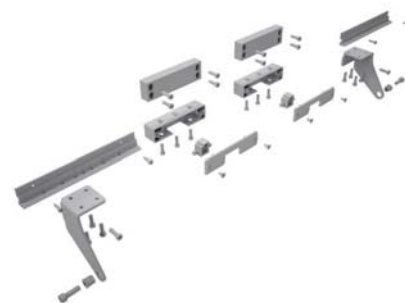

Zestawy konsol do CDP-TW

CDP-TW-BS009-OM

CDP-TW-BS022-OM

CDP-TW-BS020-OM

Cechy

- » Optymalne dostosowanie zestawu konsol do danego systemodawcy
- » Wszystkie niezbędne elementy mocujące zawarte w zestawie
- » Zestaw (napęd + konsola) sprawdzony pod kątem zgodności z normą EN 12101-2
- » Dostępne instrukcje montażu dla różnych systemodawców
- » Możliwe polakierowanie na dowolny kolor, również spoza palety RAL

Okno dachowe, otwierane na zewnątrz

Producent profili	Seria profili	Nr art.	Zestaw konsol
Aluprof®	MB-RW	26.CBG.KS	CDP-TW-BS022-OM
Aluprof®	MB-SR50	26.CAU.KS	CDP-TW-BS010-OM
Gutmann®	S70 Dach	26.CAU.KS	CDP-TW-BS010-OM
Heroal®	180	26.CAZ.KS	CDP-TW-BS015-OM
Hueck®	1,0	26.CAX.KS	CDP-TW-BS013-OM
Jet-Brakel®	Ventria TG	26.CAX.KS	CDP-TW-BS013-OM
Raico®	FRAME+ 100/120RI	26.CBO.KS	CDP-TW-BS025-OM
Raico®	FRAME+ 100RI-T	26.CBQ.KS	CDP-TW-BS027-OM
Raico®	FRAME+ 120RI-T	26.CBS.KS	CDP-TW-BS029-OM
Raico®	WING 105D	26.CAU.KS	CDP-TW-BS010-OM
Raico®	WING 105DI	26.CBB.KS	CDP-TW-BS020-OM
Raico®	WING 50	26.CBE.KS	CDP-TW-BS018-OM
Reynaers®	Flush Roof Vent	26.CAW.KS	CDP-TW-BS012-OM
Sapa®	SFB 5050	26.CAX.KS	CDP-TW-BS013-OM
Schüco®	AWS 57 RO (331 820)	26.CAV.KS	CDP-TW-BS011-OM
Schüco®	AWS 57 RO (369 780)	26.CAT.KS	CDP-TW-BS009-OM
Technal®	MX	26.CAU.KS	CDP-TW-BS010-OM
Wicona®	WICTEC 50/60	26.CAU.KS	CDP-TW-BS010-OM