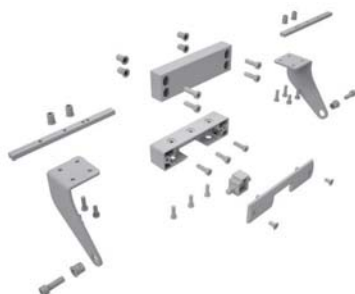

Zestawy konsol do CDP

CDP-BS001-OM

CDP-BS021-OM

CDP-BS019-OM

Cechy

- » Optymalne dostosowanie zestawu konsol do danego systemodawcy
- » Wszystkie niezbędne elementy mocujące zawarte w zestawie
- » Zestaw (napęd + konsola) sprawdzony pod kątem zgodności z normą EN 12101-2
- » Dostępne instrukcje montażu dla różnych systemodawców
- » Możliwe polakierowanie na dowolny kolor, również spoza palety RAL

Okno dachowe, otwierane na zewnątrz

Producent profili	Seria profili	Nr art.	Zestaw konsol
Aluprof®	MB-RW	26.CBF.KS	CDP-BS021-OM
Aluprof®	MB-SR50	26.CAK.KS	CDP-BS002-OM
Gutmann®	S70 Dach	26.CAK.KS	CDP-BS002-OM
Heroal®	180	26.CAP.KS	CDP-BS007-OM
Heroal®	C 50 HI	26.CBM.KS	CDP-BS023-OM
Hueck®	1,0	26.CAN.KS	CDP-BS005-OM
Jet-Brakel®	Ventria TG	26.CAN.KS	CDP-BS005-OM
Raico®	FRAME+ 100/120RI	26.CBN.KS	CDP-BS024-OM
Raico®	FRAME+ 100RI-T	26.CBP.KS	CDP-BS026-OM
Raico®	FRAME+ 120RI-T	26.CBR.KS	CDP-BS028-OM
Raico®	WING 105D	26.CAK.KS	CDP-BS002-OM
Raico®	WING 105DI	26.CAS.KS	CDP-BS019-OM
Raico®	WING 50	26.CBD.KS	CDP-BS017-OM
Reynaers®	Flush Roof Vent	26.CAM.KS	CDP-BS004-OM
Sapa®	SFB 5050	26.CAN.KS	CDP-BS005-OM
Schüco®	AWS 57 RO (331 820)	26.CAL.KS	CDP-BS003-OM
Schüco®	AWS 57 RO (369 780)	26.CAJ.KS	CDP-BS001-OM
Technal®	MX	26.CAK.KS	CDP-BS002-OM
Wicona®	WICTEC 50/60	26.CAK.KS	CDP-BS002-OM