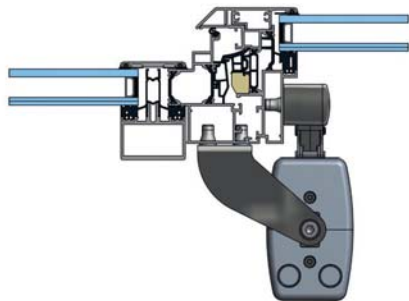

Zestawy konsol do CDP

CDP-BS001-OM

CDP-BS021-OM

CDP-BS019-OM

Cechy

- » Optymalne dostosowanie zestawu konsol do danego systemodawcy
- » Wszystkie niezbędne elementy mocujące zawarte w zestawie
- » Zestaw (napęd + konsola) sprawdzony pod kątem zgodności z normą EN 12101-2
- » Dostępne instrukcje montażu dla różnych systemodawców
- » Możliwe polakierowanie na dowolny kolor, również spoza palety RAL

Okno dachowe, otwierane na zewnątrz

Producent profili	Seria profili	Nr art.	Zestaw konsol
Aluprof®	MB-RW	26.CBF.KS	CDP-BS021-OM
Aluprof®	MB-SR50	26.CAK.KS	CDP-BS002-OM
Gutmann®	S70 Dach	26.CAK.KS	CDP-BS002-OM
Heroal®	180	26.CAP.KS	CDP-BS007-OM
Heroal®	C 50 HI	26.CBM.KS	CDP-BS023-OM
Hueck®	1,0	26.CAN.KS	CDP-BS005-OM
Jet-Brakel®	Ventria TG	26.CAN.KS	CDP-BS005-OM
Raico®	FRAME+ 100/120RI	26.CBN.KS	CDP-BS024-OM
Raico®	FRAME+ 100RI-T	26.CBP.KS	CDP-BS026-OM
Raico®	FRAME+ 120RI-T	26.CBR.KS	CDP-BS028-OM
Raico®	WING 105D	26.CAK.KS	CDP-BS002-OM
Raico®	WING 105DI	26.CAS.KS	CDP-BS019-OM
Raico®	WING 50	26.CBD.KS	CDP-BS017-OM
Reynaers®	Flush Roof Vent	26.CAM.KS	CDP-BS004-OM
Sapa®	SFB 5050	26.CAN.KS	CDP-BS005-OM
Schüco®	AWS 57 RO (331 820)	26.CAL.KS	CDP-BS003-OM
Schüco®	AWS 57 RO (369 780)	26.CAJ.KS	CDP-BS001-OM
Technal®	MX	26.CAK.KS	CDP-BS002-OM
Wicona®	WICTEC 50/60	26.CAK.KS	CDP-BS002-OM