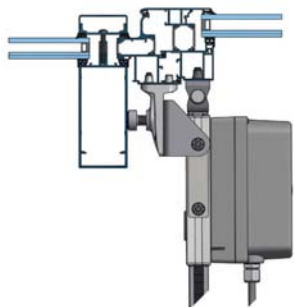

# Zestawy konsol do DXD

DXD-BS011-OM

DXD-BS012-SM

DXD-BS036-OM

## Cechy

- » Optymalne dostosowanie zestawu konsol do danego systemodawcy
- » Wszystkie niezbędne elementy mocujące zawarte w zestawie
- » Zestaw (napęd + konsola) sprawdzony pod kątem zgodności z normą EN 12101-2
- » Dostępne instrukcje montażu dla różnych systemodawców
- » Możliwe polakierowanie na dowolny kolor, również spoza palety RAL

Okno dachowe, otwierane na zewnątrz, montaż przeciwny do zawiasów

Producent profili	Seria profili	Nr art.	Zestaw konsol
Aluprof®	MB-RW	27.ADS.KS	DXD-BS038-OM
Colt®	Kameleon E	27.ACP.KS	DXD-BS025-OM
Gutmann®	S70	27.AAZ.KS	DXD-BS011-OM
Heroal®	180	27.ABS.KS	DXD-BS009-OM
Jet-Brakel®	Ventria TG	27.ACF.KS	DXD-BS021-OM
Raico®	FRAME+ 100/120RI	27.ADX.KS	DXD-BS041-OM
Raico®	FRAME+ 100RI-T	27.ADZ.KS	DXD-BS043-OM
Raico®	FRAME+ 120RI-T	27.AEB.KS	DXD-BS045-OM
Raico®	WING 105DI (208310)	27.ADD.KS	DXD-BS036-OM
Raico®	WING 105DI (208312)	27.ADE.KS	DXD-BS037-OM
Reynaers®	CR 120	27.ACL.KS	DXD-BS023-OM
Reynaers®	Flush Roof Vent	27.ADM.KS	DXD-BS031-OM
Sapa®	SFB 5050	27.ACD.KS	DXD-BS019-OM
Sapa®	SFB 5060	27.ACD.KS	DXD-BS019-OM
Schüco®	AWS 57 RO	27.ACW.KS	DXD-BS028-OM
Schüco®	Royal S 106D	27.AAP.KS	DXD-BS005-OM
Schüco®	Royal S 88D	27.ABD.KS	DXD-BS007-OM
Wicona®	WICTEC 50/60	27.AAK.KS	DXD-BS003-OM