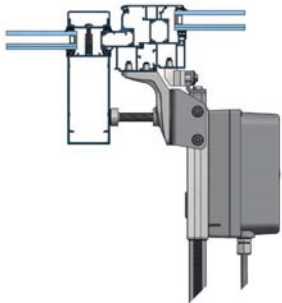

Okno dachowe, otwierane na zewnątrz, montaż przeciwny do zawiasów

Producent profili	Seria profili	Nr art.	Zestaw konsol
Aluprof®	MB-RW	27.ADS.KS	DXD-BS038-OM
Colt®	Kameleon E	27.ACP.KS	DXD-BS025-OM
Gutmann®	S70	27.AAZ.KS	DXD-BS011-OM
Heroal®	180	27.ABS.KS	DXD-BS009-OM
Jet-Brakel®	Ventria TG	27.ACF.KS	DXD-BS021-OM
Raico®	FRAME+ 100/120RI	27.ADX.KS	DXD-BS041-OM
Raico®	FRAME+ 100RI-T	27.ADZ.KS	DXD-BS043-OM
Raico®	FRAME+ 120RI-T	27.AEB.KS	DXD-BS045-OM
Raico®	WING 105DI (208310)	27.ADD.KS	DXD-BS036-OM
Raico®	WING 105DI (208312)	27.ADE.KS	DXD-BS037-OM
Reynaers®	CR 120	27.ACL.KS	DXD-BS023-OM
Reynaers®	Flush Roof Vent	27.ADM.KS	DXD-BS031-OM
Sapa®	SFB 5050	27.ACD.KS	DXD-BS019-OM
Sapa®	SFB 5060	27.ACD.KS	DXD-BS019-OM
Schüco®	AWS 57 RO	27.ACW.KS	DXD-BS028-OM
Schüco®	Royal S 106D	27.AAP.KS	DXD-BS005-OM
Schüco®	Royal S 88D	27.ABD.KS	DXD-BS007-OM
Wicona®	WICTEC 50/60	27.AAK.KS	DXD-BS003-OM

1

2

3

4

5

6

7

8

Okno dachowe, otwierane na zewnątrz, montaż boczny w stosunku do zawiasów

Producent profili	Seria profili	Nr art.	Zestaw konsol
Aluprof®	MB-RW	27.ADT.KS	DXD-BS039-SM
Aluprof®	MB-SR50	27.ADA.KS	DXD-BS030-SM
Colt®	Kameleon E	27.ACR.KS	DXD-BS026-SM
Gutmann®	S70	27.ABB.KS	DXD-BS012-SM
Heroal®	180	27.ABU.KS	DXD-BS010-SM
Heroal®	180ES	27.ADR.KS	DXD-BS033-SM
Jet-Brakel®	Ventria TG	27.ACG.KS	DXD-BS022-SM
Raico®	WING 105DI (208310)	27.ADB.KS	DXD-BS034-SM
Raico®	WING 105DI (208312)	27.ADC.KS	DXD-BS035-SM
Reynaers®	CR 120	27.ACM.KS	DXD-BS024-SM
Reynaers®	Flush Roof Vent	27.ADN.KS	DXD-BS032-SM
Sapa®	SFB 5050	27.ACE.KS	DXD-BS020-SM
Sapa®	SFB 5060	27.ACE.KS	DXD-BS020-SM
Schüco®	AWS 57 RO	27.ACX.KS	DXD-BS029-SM
Schüco®	Royal S 106D	27.AAR.KS	DXD-BS006-SM
Schüco®	Royal S 88D	27.ABF.KS	DXD-BS008-SM
Wicona®	WICTEC 50/60	27.AAG.KS	DXD-BS001-SM
Raico®	FRAME+ 100/120RI	27.ADW.KS	DXD-BS040-SM
Raico®	FRAME+ 100RI-T	27.ADY.KS	DXD-BS042-SM
Raico®	FRAME+ 120RI-T	27.AEA.KS	DXD-BS044-SM