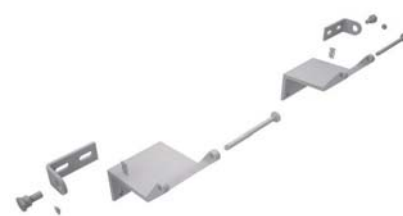

Zestawy konsol do KA-TW

KA-TW-BS052-VFO

KA-TW-BS041-VSI

KA-TW-BS047-VFI

Cechy

- » Optymalne dostosowanie zestawu konsol do danego systemodawcy
- » Wszystkie niezbędne elementy mocujące zawarte w zestawie
- » Zestaw (napęd + konsola) sprawdzony pod kątem zgodności z normą EN 12101-2
- » Dostępne instrukcje montażu dla różnych systemodawców
- » Możliwe polakierowanie na dowolny kolor, również spoza palety RAL

Okno dachowe, otwierane na zewnątrz

Producent profili	Seria profili	Nr art.	Zestaw konsol
Aluprof®	MB-RW	26.AGB.KS	KA-TW-BS097-VFO
Aluprof®	MB-SR50	26.ACP.KS	KA-TW-BS035-VFO
Gutmann®	S70 Dach	26.ACE.KS	KA-TW-BS026-VFO
Heroal®	180	26.ACH.KS	KA-TW-BS029-VFO
Heroal®	180ES	26.AFV.KS	KA-TW-BS091-VFO
Jet-Brakel®	Ventria TG	26.ACL.KS	KA-TW-BS032-VFO
Raico®	FRAME+ 100/120RI	26.AGH.KS	KA-TW-BS100-VFO
Raico®	FRAME+ 100/120RI-T	26.AGM.KS	KA-TW-BS102-VFO
Raico®	WING 105D	26.ACE.KS	KA-TW-BS026-VFO
Reynaers®	CR 120	26.ACJ.KS	KA-TW-BS030-VFO
Reynaers®	Flush Roof Vent	26.AFG.KS	KA-TW-BS081-VFO
Sapa®	SFB 5050	26.ACK.KS	KA-TW-BS031-VFO
Sapa®	SFB 5060	26.ACK.KS	KA-TW-BS031-VFO
Schüco®	AWS 57 RO	26.AEA.KS	KA-TW-BS064-VFO
Schüco®	Royal S 106D	26.ACG.KS	KA-TW-BS028-VFO
Schüco®	Royal S 88D	26.ACF.KS	KA-TW-BS027-VFO
Technal®	MX	26.ACP.KS	KA-TW-BS035-VFO
Wicona®	WICTEC 50/60	26.ACE.KS	KA-TW-BS026-VFO