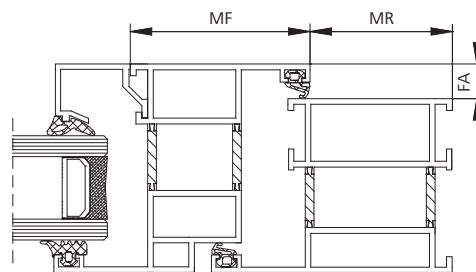

Zastosowanie	Nr art.	Zestaw konsol	MF	MR	FA
Skrzydło okienne rozwierane, otwierane do wewnątrz	26.AFK.KS	KA-TW-BS084-VFIS	48 mm	45 mm	0 - 20 mm
Okno otwierane do wewnątrz	26.ACX.KS	KA-TW-BS041-VSI	40 mm	29 mm	0 - 20 mm
Okno otwierane do wewnątrz	26.ADD.KS	KA-TW-BS047-VFI	42 mm	46 mm	0 - 20 mm