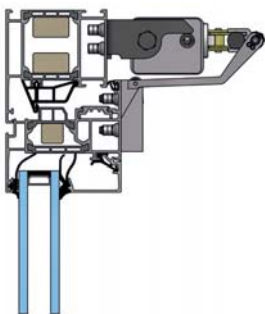

Okno rozwierane, otwierane do wewnątrz

Producent profili	Seria profili	Nr art.	Zestaw konsol	MF	MR	FA
Reynaers®	CS 59	26.AFM.KS	KA-TW-BS086-VFIS	48 mm	45 mm	0 - 20 mm
Reynaers®	CS 68	26.AFM.KS	KA-TW-BS086-VFIS	48 mm	45 mm	0 - 20 mm
Reynaers®	CS 77	26.AFM.KS	KA-TW-BS086-VFIS	48 mm	45 mm	0 - 20 mm
Reynaers®	CS 86-HI	26.AFM.KS	KA-TW-BS086-VFIS	48 mm	45 mm	0 - 20 mm
Reynaers®	Eco	26.AFM.KS	KA-TW-BS086-VFIS	48 mm	45 mm	0 - 20 mm
Schüco®	AWS 65	26.AFM.KS	KA-TW-BS086-VFIS	48 mm	45 mm	0 - 20 mm
Schüco®	AWS 70	26.AFM.KS	KA-TW-BS086-VFIS	48 mm	45 mm	0 - 20 mm
Schüco®	AWS 75	26.AFM.KS	KA-TW-BS086-VFIS	48 mm	45 mm	0 - 20 mm