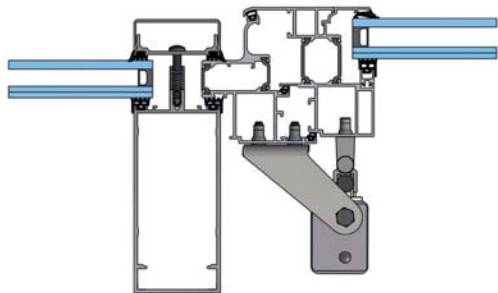

Zestawy konsol do KA-TW

KA-TW-BS052-VFO

KA-TW-BS041-VSI

KA-TW-BS047-VFI

Cechy

- » Optymalne dostosowanie zestawu konsol do danego systemodawcy
- » Wszystkie niezbędne elementy mocujące zawarte w zestawie
- » Zestaw (napęd + konsola) sprawdzony pod kątem zgodności z normą EN 12101-2
- » Dostępne instrukcje montażu dla różnych systemodawców
- » Możliwe polakierowanie na dowolny kolor, również spoza palety RAL

Okno dachowe, otwierane na zewnątrz

Producent profili	Seria profili	Nr art.	Zestaw konsol
Aluprof®	MB-RW	26.AGB.KS	KA-TW-BS097-VFO
Aluprof®	MB-SR50	26.ACP.KS	KA-TW-BS035-VFO
Gutmann®	S70 Dach	26.ACE.KS	KA-TW-BS026-VFO
Heroal®	180	26.ACH.KS	KA-TW-BS029-VFO
Heroal®	180ES	26.AFV.KS	KA-TW-BS091-VFO
Jet-Brakel®	Ventria TG	26.ACL.KS	KA-TW-BS032-VFO
Raico®	FRAME+ 100/120RI	26.AGH.KS	KA-TW-BS100-VFO
Raico®	FRAME+ 100/120RI-T	26.AGM.KS	KA-TW-BS102-VFO
Raico®	WING 105D	26.ACE.KS	KA-TW-BS026-VFO
Reynaers®	CR 120	26.ACJ.KS	KA-TW-BS030-VFO
Reynaers®	Flush Roof Vent	26.AFG.KS	KA-TW-BS081-VFO
Sapa®	SFB 5050	26.ACK.KS	KA-TW-BS031-VFO
Sapa®	SFB 5060	26.ACK.KS	KA-TW-BS031-VFO
Schüco®	AWS 57 RO	26.AEA.KS	KA-TW-BS064-VFO
Schüco®	Royal S 106D	26.ACG.KS	KA-TW-BS028-VFO
Schüco®	Royal S 88D	26.ACF.KS	KA-TW-BS027-VFO
Technal®	MX	26.ACP.KS	KA-TW-BS035-VFO
Wicona®	WICTEC 50/60	26.ACE.KS	KA-TW-BS026-VFO