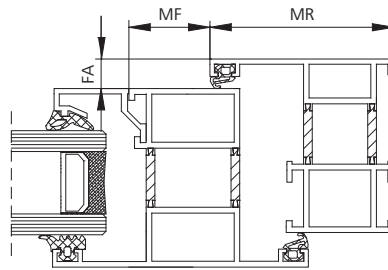

Uniwersalne zestawy konsol, okna otwierane na zewnątrz

Zastosowanie	Nr art.	Zestaw konsol	MF	MR	FA
Okno otwierane na zewnątrz	26.ADP.KS	KA-TW-BS052-VFO	30 mm	30 mm	0 - 20 mm