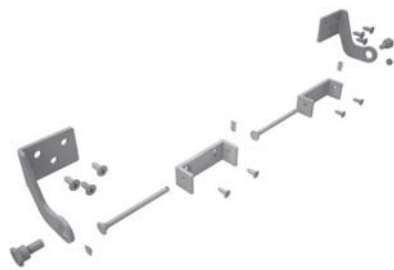

Zestawy konsol do KA-TW

KA-TW-BS052-VFO

KA-TW-BS041-VSI

KA-TW-BS047-VFI

Cechy

- » Optymalne dostosowanie zestawu konsol do danego systemodawcy
- » Wszystkie niezbędne elementy mocujące zawarte w zestawie
- » Zestaw (napęd + konsola) sprawdzony pod kątem zgodności z normą EN 12101-2
- » Dostępne instrukcje montażu dla różnych systemodawców
- » Możliwe polakierowanie na dowolny kolor, również spoza palety RAL

Okno dachowe, otwierane na zewnątrz

Producent profili	Seria profili	Nr art.	Zestaw konsol
Aluprof®	MB-RW	26.AGB.KS	KA-TW-BS097-VFO
Aluprof®	MB-SR50	26.ACP.KS	KA-TW-BS035-VFO
Gutmann®	S70 Dach	26.ACE.KS	KA-TW-BS026-VFO
Heroal®	180	26.ACH.KS	KA-TW-BS029-VFO
Heroal®	180ES	26.AFV.KS	KA-TW-BS091-VFO
Jet-Brakel®	Ventria TG	26.ACL.KS	KA-TW-BS032-VFO
Raico®	FRAME+ 100/120RI	26.AGH.KS	KA-TW-BS100-VFO
Raico®	FRAME+ 100/120RI-T	26.AGM.KS	KA-TW-BS102-VFO
Raico®	WING 105D	26.ACE.KS	KA-TW-BS026-VFO
Reynaers®	CR 120	26.ACJ.KS	KA-TW-BS030-VFO
Reynaers®	Flush Roof Vent	26.AFG.KS	KA-TW-BS081-VFO
Sapa®	SFB 5050	26.ACK.KS	KA-TW-BS031-VFO
Sapa®	SFB 5060	26.ACK.KS	KA-TW-BS031-VFO
Schüco®	AWS 57 RO	26.AEA.KS	KA-TW-BS064-VFO
Schüco®	Royal S 106D	26.ACG.KS	KA-TW-BS028-VFO
Schüco®	Royal S 88D	26.ACF.KS	KA-TW-BS027-VFO
Technal®	MX	26.ACP.KS	KA-TW-BS035-VFO
Wicona®	WICTEC 50/60	26.ACE.KS	KA-TW-BS026-VFO