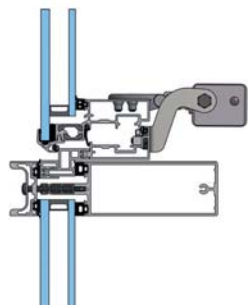

Okno odchylnie, równoległe wysuwane na zewnątrz

Producent profili	Seria profili	Nr art.	Zestaw konsol
Gutmann®	S70 SK	26.AEF.KS	KA-TW-BS073-VFO
Raico®	WING 50 SK-R	26.AEF.KS	KA-TW-BS073-VFO
Raico®	WING 50 SK-S	26.AEF.KS	KA-TW-BS073-VFO
Schüco®	AWS 102 SK (339 470)	26.ADB.KS	KA-TW-BS045-VFO
Schüco®	AWS 102 SK (339 490)	26.AEG.KS	KA-TW-BS068-VFO

Uniwersalne zestawy konsol, okna otwierane do wewnątrz