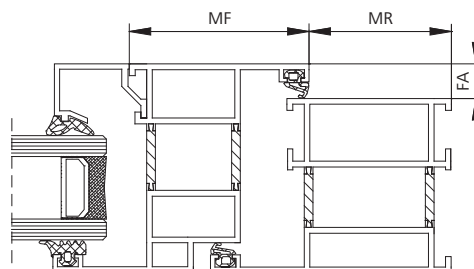

Okno rozwierane, otwierane do wewnątrz

Producent profili	Seria profili	Nr art.	Zestaw konsol	MF	MR	FA
Reynaers®	CS 59	26.AFM.KS	KA-TW-BS086-VFIS	48 mm	45 mm	0 - 20 mm
Reynaers®	CS 68	26.AFM.KS	KA-TW-BS086-VFIS	48 mm	45 mm	0 - 20 mm
Reynaers®	CS 77	26.AFM.KS	KA-TW-BS086-VFIS	48 mm	45 mm	0 - 20 mm
Reynaers®	CS 86-HI	26.AFM.KS	KA-TW-BS086-VFIS	48 mm	45 mm	0 - 20 mm
Reynaers®	Eco	26.AFM.KS	KA-TW-BS086-VFIS	48 mm	45 mm	0 - 20 mm
Schüco®	AWS 65	26.AFM.KS	KA-TW-BS086-VFIS	48 mm	45 mm	0 - 20 mm
Schüco®	AWS 70	26.AFM.KS	KA-TW-BS086-VFIS	48 mm	45 mm	0 - 20 mm
Schüco®	AWS 75	26.AFM.KS	KA-TW-BS086-VFIS	48 mm	45 mm	0 - 20 mm