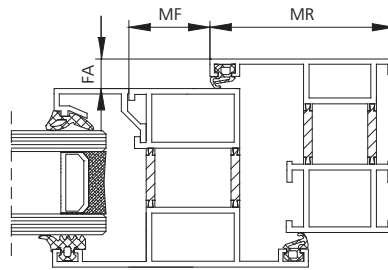

1

2

3

4

5

6

7

8

Okno odchylne, otwierane na zewnątrz

Producent profili	Seria profili	Nr art.	Zestaw konsol	MF	MR	FA
Aluprof®	MB 59 Casement	26.AFD.KS	KA-TW-BS079-VFO	14 mm	45 mm	0 - 20 mm
Raico®	WING 50 A-R	26.AEF.KS	KA-TW-BS073-VFO			
Raico®	WING 50 A-S	26.AEF.KS	KA-TW-BS073-VFO			
Reynaers®	CS 59	26.ACV.KS	KA-TW-BS039-VFO	48 mm	45 mm	0 - 20 mm
Reynaers®	CS 68	26.ACV.KS	KA-TW-BS039-VFO	48 mm	45 mm	0 - 20 mm
Reynaers®	CS 77	26.ACV.KS	KA-TW-BS039-VFO	48 mm	45 mm	0 - 20 mm
Reynaers®	CS 86-HI	26.ACV.KS	KA-TW-BS039-VFO	48 mm	45 mm	0 - 20 mm
Reynaers®	Eco	26.ACV.KS	KA-TW-BS039-VFO	48 mm	45 mm	0 - 20 mm
Schüco®	AWS 65	26.ACV.KS	KA-TW-BS039-VFO	48 mm	45 mm	0 - 20 mm
Schüco®	AWS 70	26.ACV.KS	KA-TW-BS039-VFO	48 mm	45 mm	0 - 20 mm
Schüco®	AWS 75	26.ACV.KS	KA-TW-BS039-VFO	48 mm	45 mm	0 - 20 mm
Skandinaviska®	SGS	26.AFB.KS	KA-TW-BS078-VFO			