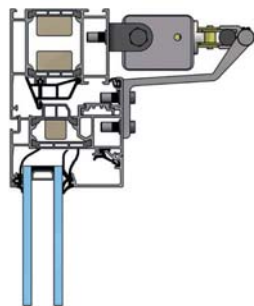

Zastosowanie	Nr art.	Zestaw konsol	MF	MR	FA
Skrzydło okienne rozwierane, otwierane do wewnątrz	26.AFK.KS	KA-TW-BS084-VFIS	48 mm	45 mm	0 - 20 mm
Okno otwierane do wewnątrz	26.ACX.KS	KA-TW-BS041-VSI	40 mm	29 mm	0 - 20 mm
Okno otwierane do wewnątrz	26.ADD.KS	KA-TW-BS047-VFI	42 mm	46 mm	0 - 20 mm