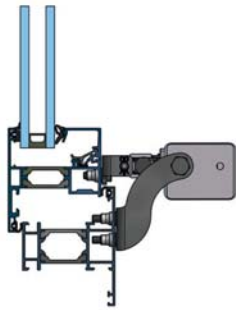

Uniwersalne zestawy konsol, okna otwierane na zewnątrz

Zastosowanie	Nr art.	Zestaw konsol	MF	MR	FA
Okno otwierane na zewnątrz	26.ADP.KS	KA-TW-BS052-VFO	30 mm	30 mm	0 - 20 mm