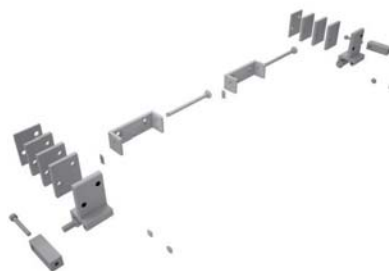

Zestawy konsol do KA-TW

KA-TW-BS052-VFO

KA-TW-BS041-VSI

KA-TW-BS047-VFI

Cechy

- » Optymalne dostosowanie zestawu konsol do danego systemodawcy
- » Wszystkie niezbędne elementy mocujące zawarte w zestawie
- » Zestaw (napęd + konsola) sprawdzony pod kątem zgodności z normą EN 12101-2
- » Dostępne instrukcje montażu dla różnych systemodawców
- » Możliwe polakierowanie na dowolny kolor, również spoza palety RAL

Okno dachowe, otwierane na zewnątrz

Producent profili	Seria profili	Nr art.	Zestaw konsol
Aluprof®	MB-RW	26.AGB.KS	KA-TW-BS097-VFO
Aluprof®	MB-SR50	26.ACP.KS	KA-TW-BS035-VFO
Gutmann®	S70 Dach	26.ACE.KS	KA-TW-BS026-VFO
Heroal®	180	26.ACH.KS	KA-TW-BS029-VFO
Heroal®	180ES	26.AFV.KS	KA-TW-BS091-VFO
Jet-Brakel®	Ventria TG	26.ACL.KS	KA-TW-BS032-VFO
Raico®	FRAME+ 100/120RI	26.AGH.KS	KA-TW-BS100-VFO
Raico®	FRAME+ 100/120RI-T	26.AGM.KS	KA-TW-BS102-VFO
Raico®	WING 105D	26.ACE.KS	KA-TW-BS026-VFO
Reynaers®	CR 120	26.ACJ.KS	KA-TW-BS030-VFO
Reynaers®	Flush Roof Vent	26.AFG.KS	KA-TW-BS081-VFO
Sapa®	SFB 5050	26.ACK.KS	KA-TW-BS031-VFO
Sapa®	SFB 5060	26.ACK.KS	KA-TW-BS031-VFO
Schüco®	AWS 57 RO	26.AEA.KS	KA-TW-BS064-VFO
Schüco®	Royal S 106D	26.ACG.KS	KA-TW-BS028-VFO
Schüco®	Royal S 88D	26.ACF.KS	KA-TW-BS027-VFO
Technal®	MX	26.ACP.KS	KA-TW-BS035-VFO
Wicona®	WICTEC 50/60	26.ACE.KS	KA-TW-BS026-VFO