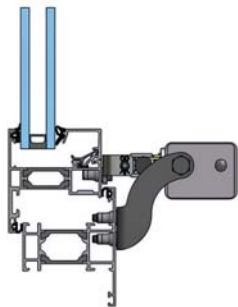

Okno dachowe, otwierane na zewnątrz

Producent profili	Seria profili	Nr art.	Zestaw konsol
Aluprof®	MB-RW	26.AGB.KS	KA-TW-BS097-VFO
Aluprof®	MB-SR50	26.ACP.KS	KA-TW-BS035-VFO
Gutmann®	S70 Dach	26.ACE.KS	KA-TW-BS026-VFO
Heroal®	180	26.ACH.KS	KA-TW-BS029-VFO
Heroal®	180ES	26.AFV.KS	KA-TW-BS091-VFO
Jet-Brakel®	Ventria TG	26.ACL.KS	KA-TW-BS032-VFO
Raico®	FRAME+ 100/120RI	26.AGH.KS	KA-TW-BS100-VFO
Raico®	FRAME+ 100/120RI-T	26.AGM.KS	KA-TW-BS102-VFO
Raico®	WING 105D	26.ACE.KS	KA-TW-BS026-VFO
Reynaers®	CR 120	26.ACJ.KS	KA-TW-BS030-VFO
Reynaers®	Flush Roof Vent	26.AFG.KS	KA-TW-BS081-VFO
Sapa®	SFB 5050	26.ACK.KS	KA-TW-BS031-VFO
Sapa®	SFB 5060	26.ACK.KS	KA-TW-BS031-VFO
Schüco®	AWS 57 RO	26.AEA.KS	KA-TW-BS064-VFO
Schüco®	Royal S 106D	26.ACG.KS	KA-TW-BS028-VFO
Schüco®	Royal S 88D	26.ACF.KS	KA-TW-BS027-VFO
Technal®	MX	26.ACP.KS	KA-TW-BS035-VFO
Wicona®	WICTEC 50/60	26.ACE.KS	KA-TW-BS026-VFO

1

2

3

4

5

6

7

8

Okno odchylne, otwierane na zewnątrz

Producent profili	Seria profili	Nr art.	Zestaw konsol	MF	MR	FA
Aluprof®	MB 59 Casement	26.AFD.KS	KA-TW-BS079-VFO	14 mm	45 mm	0 - 20 mm
Raico®	WING 50 A-R	26.AEF.KS	KA-TW-BS073-VFO			
Raico®	WING 50 A-S	26.AEF.KS	KA-TW-BS073-VFO			
Reynaers®	CS 59	26.ACV.KS	KA-TW-BS039-VFO	48 mm	45 mm	0 - 20 mm
Reynaers®	CS 68	26.ACV.KS	KA-TW-BS039-VFO	48 mm	45 mm	0 - 20 mm
Reynaers®	CS 77	26.ACV.KS	KA-TW-BS039-VFO	48 mm	45 mm	0 - 20 mm
Reynaers®	CS 86-HI	26.ACV.KS	KA-TW-BS039-VFO	48 mm	45 mm	0 - 20 mm
Reynaers®	Eco	26.ACV.KS	KA-TW-BS039-VFO	48 mm	45 mm	0 - 20 mm
Schüco®	AWS 65	26.ACV.KS	KA-TW-BS039-VFO	48 mm	45 mm	0 - 20 mm
Schüco®	AWS 70	26.ACV.KS	KA-TW-BS039-VFO	48 mm	45 mm	0 - 20 mm
Schüco®	AWS 75	26.ACV.KS	KA-TW-BS039-VFO	48 mm	45 mm	0 - 20 mm
Skandinaviska®	SGS	26.AFB.KS	KA-TW-BS078-VFO			