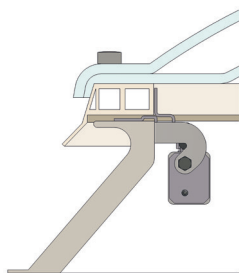

Konsole do kopuł świetlików

	Nr art.	Zestaw konsol
Jet®	21.051.70	LKJ-KA
Kleen®	21.050.60	LKK-KA
Lamilux®	21.052.50	LKL-KA