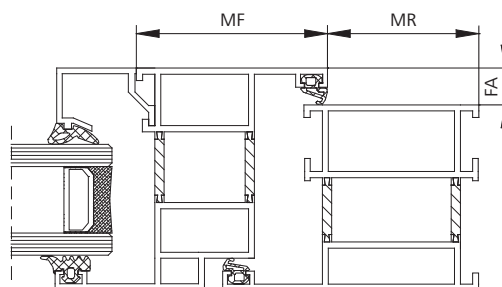

Okno rozwierane, otwierane do wewnątrz

Producent profili	Seria profili	Nr art.	Zestaw konsol	MF	MR	FA
Reynaers®	CS 59	26.AFL.KS	KA-BS085-VFIS	48 mm	45 mm	0 - 20 mm
Reynaers®	CS 68	26.AFL.KS	KA-BS085-VFIS	48 mm	45 mm	0 - 20 mm
Reynaers®	CS 77	26.AFL.KS	KA-BS085-VFIS	48 mm	45 mm	0 - 20 mm
Reynaers®	CS 86-HI	26.AFL.KS	KA-BS085-VFIS	48 mm	45 mm	0 - 20 mm
Reynaers®	Eco	26.AFL.KS	KA-BS085-VFIS	48 mm	45 mm	0 - 20 mm
Schüco®	AWS 65	26.AFL.KS	KA-BS085-VFIS	48 mm	45 mm	0 - 20 mm
Schüco®	AWS 70	26.AFL.KS	KA-BS085-VFIS	48 mm	45 mm	0 - 20 mm
Schüco®	AWS 75	26.AFL.KS	KA-BS085-VFIS	48 mm	45 mm	0 - 20 mm