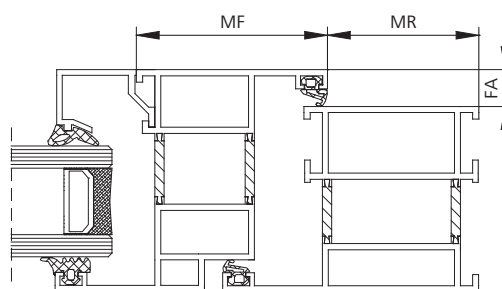

Okno uchylne i rozwierane, otwierane do wewnątrz

Producent profili	Seria profili	Nr art.	Zestaw konsol	MF	MR	FA
Raico®	FRAME+ 75	26.AFW.KS	KA-BS092-VFI	42 mm	46 mm	0 - 20 mm
Raico®	FRAME+ 75	26.AFY.KS	KA-BS094-VSI	40 mm	29 mm	0 - 20 mm
Raico®	FRAME+ 75 WI	26.AFY.KS	KA-BS094-VSI	40 mm	29 mm	0 - 20 mm
Raico®	FRAME+ 90 WI	26.AFW.KS	KA-BS092-VFI	42 mm	46 mm	0 - 20 mm