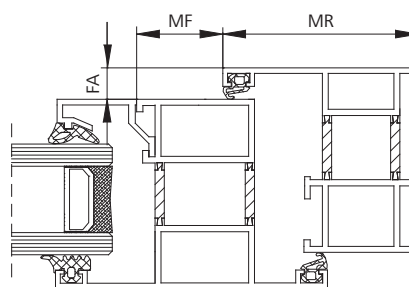

Okno odchylnie, otwierane na zewnątrz

Producent profili	Seria profili	Nr art.	Zestaw konsol	MF	MR	FA
Aluprof®	MB 59 Casement	26.AEY.KS	KA-BS076-VFO	14 mm	45 mm	0 - 20 mm
Raico®	WING 50 A-R	26.AAY.KS	KA-BS006-VFO			
Raico®	WING 50 A-S	26.AAY.KS	KA-BS006-VFO			
Reynaers®	CS 59	26.ACS.KS	KA-BS036-VFO	25 mm	40 mm	5 - 15 mm
Reynaers®	CS 68	26.ACS.KS	KA-BS036-VFO	25 mm	40 mm	5 - 15 mm
Reynaers®	CS 77	26.ACS.KS	KA-BS036-VFO	25 mm	40 mm	5 - 15 mm
Reynaers®	CS 86-HI	26.ACS.KS	KA-BS036-VFO	25 mm	40 mm	5 - 15 mm
Reynaers®	Eco	26.ACS.KS	KA-BS036-VFO	25 mm	40 mm	5 - 15 mm
Sapa®	SFB 1074	26.AEJ.KS	KA-BS074-VFO	12 mm	55 mm	5 - 15 mm
Schüco®	AWS 65	26.ACS.KS	KA-BS036-VFO	25 mm	40 mm	5 - 15 mm
Schüco®	AWS 70	26.ACS.KS	KA-BS036-VFO	25 mm	40 mm	5 - 15 mm
Schüco®	AWS 75	26.ACS.KS	KA-BS036-VFO	25 mm	40 mm	5 - 15 mm
Skandinaviska®	SGS	26.AEZ.KS	KA-BS077-VFO