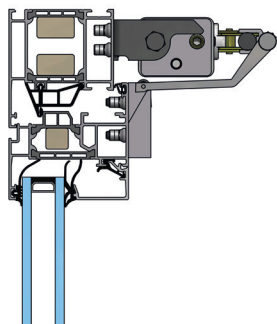

Okno rozwierane, otwierane do wewnątrz

Producent profili	Seria profili	Nr art.	Zestaw konsol	MF	MR	FA
Reynaers®	CS 59	26.AFL.KS	KA-BS085-VFIS	48 mm	45 mm	0 - 20 mm
Reynaers®	CS 68	26.AFL.KS	KA-BS085-VFIS	48 mm	45 mm	0 - 20 mm
Reynaers®	CS 77	26.AFL.KS	KA-BS085-VFIS	48 mm	45 mm	0 - 20 mm
Reynaers®	CS 86-HI	26.AFL.KS	KA-BS085-VFIS	48 mm	45 mm	0 - 20 mm
Reynaers®	Eco	26.AFL.KS	KA-BS085-VFIS	48 mm	45 mm	0 - 20 mm
Schüco®	AWS 65	26.AFL.KS	KA-BS085-VFIS	48 mm	45 mm	0 - 20 mm
Schüco®	AWS 70	26.AFL.KS	KA-BS085-VFIS	48 mm	45 mm	0 - 20 mm
Schüco®	AWS 75	26.AFL.KS	KA-BS085-VFIS	48 mm	45 mm	0 - 20 mm