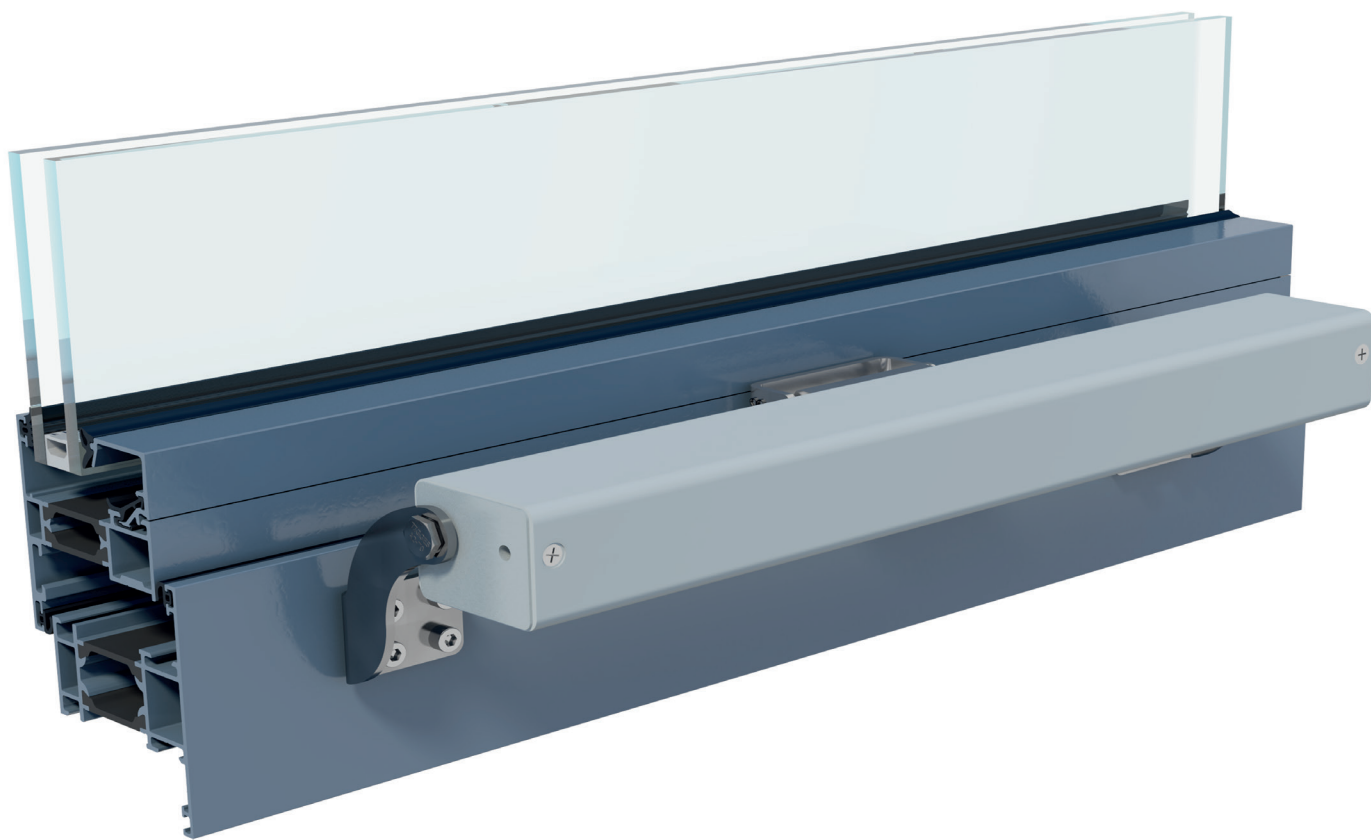

# Zestawy konsol do KA

KA-BS050-VFO

KA-BS040-VSI

KA-BS046-VFI

## Cechy

- » Optymalne dostosowanie zestawu konsol do danego systemodawcy
- » Wszystkie niezbędne elementy mocujące zawarte w zestawie
- » Zestaw (napęd + konsola) sprawdzony pod kątem zgodności z normą EN 12101-2
- » Dostępne instrukcje montażu dla różnych systemodawców
- » Możliwe polakierowanie na dowolny kolor, również spoza palety RAL

Okno dachowe, otwierane na zewnątrz

Producent profili	Seria profili	Nr art.	Zestaw konsol
Aluprof®	MB-RW	26.AGA.KS	KA-BS096-VFO
Aluprof®	MB-SR50	26.ABY.KS	KA-BS020-VFO
Colt®	Kameleon E	26.AEB.KS	KA-BS069-VFO
Gutmann®	S70 Dach	26.AAJ.KS	KA-BS002-VFO
Gutmann®	S70 dachowe (drewno)	26.AAT.KS	KA-BS004-VFO
Heroal®	180	26.ABJ.KS	KA-BS011-VFO
Heroal®	180ES	26.AFU.KS	KA-BS090-VFO
Jet-Brakel®	Ventria TG	26.AAX.KS	KA-BS005-VFO
Raico®	FRAME+ 100/120RI	26.AGG.KS	KA-BS099-VFO
Raico®	FRAME+ 100/120RI-T	26.AGL.KS	KA-BS101-VFO
Raico®	WING 105D	26.AAJ.KS	KA-BS002-VFO
Reynaers®	CR 120	26.ABM.KS	KA-BS013-VFO
Reynaers®	Flush Roof Vent	26.AFE.KS	KA-BS080-VFO
Sapa®	SFB 5050	26.ABR.KS	KA-BS015-VFO
Sapa®	SFB 5060	26.ABR.KS	KA-BS015-VFO
Technal®	MX	26.ABY.KS	KA-BS020-VFO
Wicona®	WICLINE 65	26.AFP.KS	KA-BS087-VFO
Wicona®	WICTEC 50/60	26.AAJ.KS	KA-BS002-VFO