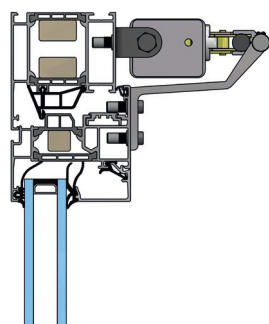

Okno uchylne i rozwierane, otwierane do wewnątrz

Producent profili	Seria profili	Nr art.	Zestaw konsol	MF	MR	FA
Raico®	FRAME+ 75	26.AFW.KS	KA-BS092-VFI	42 mm	46 mm	0 - 20 mm
Raico®	FRAME+ 75	26.AFY.KS	KA-BS094-VSI	40 mm	29 mm	0 - 20 mm
Raico®	FRAME+ 75 WI	26.AFY.KS	KA-BS094-VSI	40 mm	29 mm	0 - 20 mm
Raico®	FRAME+ 90 WI	26.AFW.KS	KA-BS092-VFI	42 mm	46 mm	0 - 20 mm