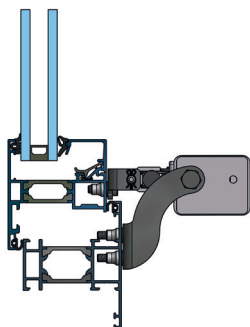

Uniwersalne zestawy konsol, okna otwierane na zewnątrz

Zastosowanie	Nr art.	Zestaw konsol	MF	MR	FA
Montaż na ościeżnicy, okna otwierane na zewnątrz	26.ADG.KS	KA-BS050-VFO	30 mm	30 mm	0 - 20 mm