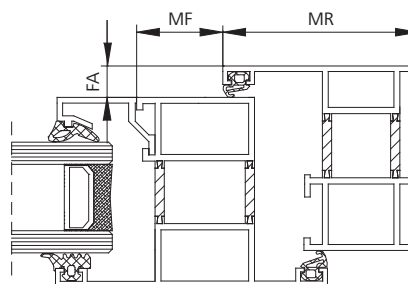

Uniwersalne zestawy konsol, okna otwierane na zewnątrz

Zastosowanie	Nr art.	Zestaw konsol	MF	MR	FA
Montaż na ościeżnicy, okna otwierane na zewnątrz	26.ADG.KS	KA-BS050-VFO	30 mm	30 mm	0 - 20 mm