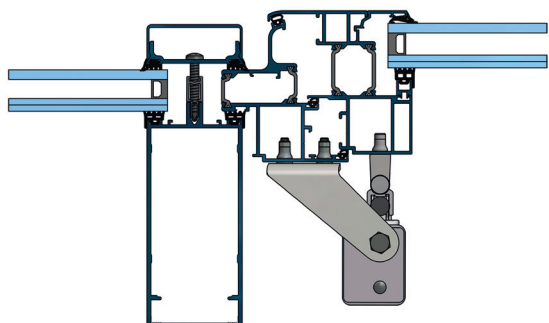

# Zestawy konsol do KA

KA-BS050-VFO

KA-BS040-VSI

KA-BS046-VFI

Okno dachowe, otwierane na zewnątrz

Producent profili	Seria profili	Nr art.	Zestaw konsol
Aluprof®	MB-RW	26.AGA.KS	KA-BS096-VFO
Aluprof®	MB-SR50	26.ABY.KS	KA-BS020-VFO
Colt®	Kameleon E	26.AEB.KS	KA-BS069-VFO
Gutmann®	S70 Dach	26.AAJ.KS	KA-BS002-VFO
Gutmann®	S70 dachowe (drewno)	26.AAT.KS	KA-BS004-VFO
Heroal®	180	26.ABJ.KS	KA-BS011-VFO
Heroal®	180ES	26.AFU.KS	KA-BS090-VFO
Jet-Brakel®	Ventria TG	26.AAX.KS	KA-BS005-VFO
Raico®	FRAME+ 100/120RI	26.AGG.KS	KA-BS099-VFO
Raico®	FRAME+ 100/120RI-T	26.AGL.KS	KA-BS101-VFO
Raico®	WING 105D	26.AAJ.KS	KA-BS002-VFO
Reynaers®	CR 120	26.ABM.KS	KA-BS013-VFO
Reynaers®	Flush Roof Vent	26.AFE.KS	KA-BS080-VFO
Sapa®	SFB 5050	26.ABR.KS	KA-BS015-VFO
Sapa®	SFB 5060	26.ABR.KS	KA-BS015-VFO
Technal®	MX	26.ABY.KS	KA-BS020-VFO
Wicona®	WICLINE 65	26.AFP.KS	KA-BS087-VFO
Wicona®	WICTEC 50/60	26.AAJ.KS	KA-BS002-VFO