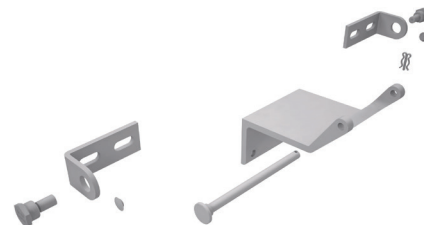

# Zestawy konsol do KA

KA-BS050-VFO

KA-BS040-VSI

KA-BS046-VFI

## Cechy

- » Optymalne dostosowanie zestawu konsol do danego systemodawcy
- » Wszystkie niezbędne elementy mocujące zawarte w zestawie
- » Zestaw (napęd + konsola) sprawdzony pod kątem zgodności z normą EN 12101-2
- » Dostępne instrukcje montażu dla różnych systemodawców
- » Możliwe polakierowanie na dowolny kolor, również spoza palety RAL

Okno dachowe, otwierane na zewnątrz

Producent profili	Seria profili	Nr art.	Zestaw konsol
Aluprof®	MB-RW	26.AGA.KS	KA-BS096-VFO
Aluprof®	MB-SR50	26.ABY.KS	KA-BS020-VFO
Colt®	Kameleon E	26.AEB.KS	KA-BS069-VFO
Gutmann®	S70 Dach	26.AAJ.KS	KA-BS002-VFO
Gutmann®	S70 dachowe (drewno)	26.AAT.KS	KA-BS004-VFO
Heroal®	180	26.ABJ.KS	KA-BS011-VFO
Heroal®	180ES	26.AFU.KS	KA-BS090-VFO
Jet-Brakel®	Ventria TG	26.AAX.KS	KA-BS005-VFO
Raico®	FRAME+ 100/120RI	26.AGG.KS	KA-BS099-VFO
Raico®	FRAME+ 100/120RI-T	26.AGL.KS	KA-BS101-VFO
Raico®	WING 105D	26.AAJ.KS	KA-BS002-VFO
Reynaers®	CR 120	26.ABM.KS	KA-BS013-VFO
Reynaers®	Flush Roof Vent	26.AFE.KS	KA-BS080-VFO
Sapa®	SFB 5050	26.ABR.KS	KA-BS015-VFO
Sapa®	SFB 5060	26.ABR.KS	KA-BS015-VFO
Technal®	MX	26.ABY.KS	KA-BS020-VFO
Wicona®	WICLINE 65	26.AFP.KS	KA-BS087-VFO
Wicona®	WICTEC 50/60	26.AAJ.KS	KA-BS002-VFO

Uniwersalne zestawy konsol, okna otwierane do wewnątrz

Zastosowanie	Nr art.	Zestaw konsol	MF	MR	FA
Montaż na ościeżnicy, okna otwierane do wewnątrz	26.ADC.KS	KA-BS046-VFI	42 mm	46 mm	0 - 20 mm
Montaż na ościeżnicy, okna otwierane do wewnątrz	26.AFJ.KS	KA-BS083-VFIS	48 mm	45 mm	0 - 20 mm
Montaż skrzydła, okna otwierane do wewnątrz	26.ACW.KS	KA-BS040-VSI	40 mm	29 mm	0 - 20 mm
Skrzydło okienne rozwierane, otwierane do wewnątrz	26.AFR.KS	KA-BS088-VSIS	40 mm	32 mm	0 - 20 mm
Okna otwierane do wewnątrz, konsola skrzydłowa z regulacją	26.ADT.KS	KA-BS059-VFI	60 mm	49 mm	48 - 112 mm