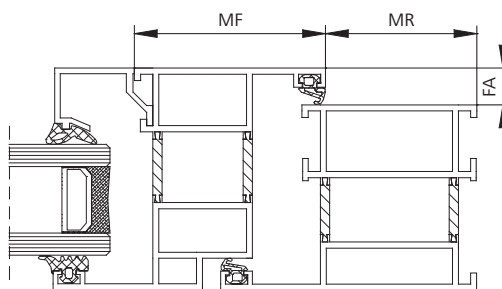

Uniwersalne zestawy konsol, okna otwierane do wewnątrz

Zastosowanie	Nr art.	Zestaw konsol	MF	MR	FA
Montaż na ościeżnicy, okna otwierane do wewnątrz	26.ADC.KS	KA-BS046-VFI	42 mm	46 mm	0 - 20 mm
Montaż na ościeżnicy, okna otwierane do wewnątrz	26.AFJ.KS	KA-BS083-VFIS	48 mm	45 mm	0 - 20 mm
Montaż skrzydła, okna otwierane do wewnątrz	26.ACW.KS	KA-BS040-VSI	40 mm	29 mm	0 - 20 mm
Skrzydło okienne rozwierane, otwierane do wewnątrz	26.AFR.KS	KA-BS088-VSIS	40 mm	32 mm	0 - 20 mm
Okna otwierane do wewnątrz, konsola skrzydłowa z regulacją	26.ADT.KS	KA-BS059-VFI	60 mm	49 mm	48 - 112 mm