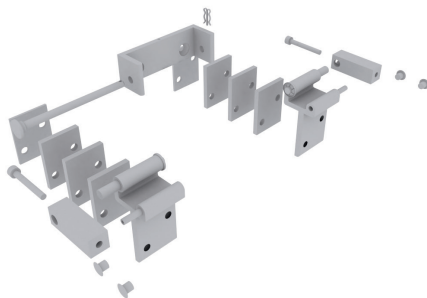

# Zestawy konsol do KA

KA-BS050-VFO

KA-BS040-VSI

KA-BS046-VFI

## Cechy

- » Optymalne dostosowanie zestawu konsol do danego systemodawcy
- » Wszystkie niezbędne elementy mocujące zawarte w zestawie
- » Zestaw (napęd + konsola) sprawdzony pod kątem zgodności z normą EN 12101-2
- » Dostępne instrukcje montażu dla różnych systemodawców
- » Możliwe polakierowanie na dowolny kolor, również spoza palety RAL

Okno dachowe, otwierane na zewnątrz

Producent profili	Seria profili	Nr art.	Zestaw konsol
Aluprof®	MB-RW	26.AGA.KS	KA-BS096-VFO
Aluprof®	MB-SR50	26.ABY.KS	KA-BS020-VFO
Colt®	Kameleon E	26.AEB.KS	KA-BS069-VFO
Gutmann®	S70 Dach	26.AAJ.KS	KA-BS002-VFO
Gutmann®	S70 dachowe (drewno)	26.AAT.KS	KA-BS004-VFO
Heroal®	180	26.ABJ.KS	KA-BS011-VFO
Heroal®	180ES	26.AFU.KS	KA-BS090-VFO
Jet-Brakel®	Ventria TG	26.AAX.KS	KA-BS005-VFO
Raico®	FRAME+ 100/120RI	26.AGG.KS	KA-BS099-VFO
Raico®	FRAME+ 100/120RI-T	26.AGL.KS	KA-BS101-VFO
Raico®	WING 105D	26.AAJ.KS	KA-BS002-VFO
Reynaers®	CR 120	26.ABM.KS	KA-BS013-VFO
Reynaers®	Flush Roof Vent	26.AFE.KS	KA-BS080-VFO
Sapa®	SFB 5050	26.ABR.KS	KA-BS015-VFO
Sapa®	SFB 5060	26.ABR.KS	KA-BS015-VFO
Technal®	MX	26.ABY.KS	KA-BS020-VFO
Wicona®	WICLINE 65	26.AFP.KS	KA-BS087-VFO
Wicona®	WICTEC 50/60	26.AAJ.KS	KA-BS002-VFO