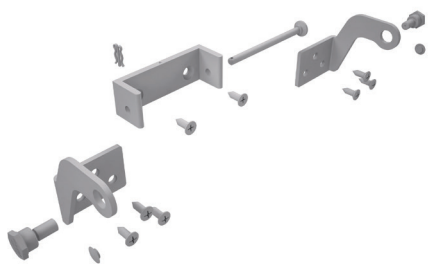

# Zestawy konsol do KA

KA-BS050-VFO

KA-BS040-VSI

KA-BS046-VFI

## Cechy

- » Optymalne dostosowanie zestawu konsol do danego systemodawcy
- » Wszystkie niezbędne elementy mocujące zawarte w zestawie
- » Zestaw (napęd + konsola) sprawdzony pod kątem zgodności z normą EN 12101-2
- » Dostępne instrukcje montażu dla różnych systemodawców
- » Możliwe polakierowanie na dowolny kolor, również spoza palety RAL

Okno dachowe, otwierane na zewnątrz

Producent profili	Seria profili	Nr art.	Zestaw konsol
Aluprof®	MB-RW	26.AGA.KS	KA-BS096-VFO
Aluprof®	MB-SR50	26.ABY.KS	KA-BS020-VFO
Colt®	Kameleon E	26.AEB.KS	KA-BS069-VFO
Gutmann®	S70 Dach	26.AAJ.KS	KA-BS002-VFO
Gutmann®	S70 dachowe (drewno)	26.AAT.KS	KA-BS004-VFO
Heroal®	180	26.ABJ.KS	KA-BS011-VFO
Heroal®	180ES	26.AFU.KS	KA-BS090-VFO
Jet-Brakel®	Ventria TG	26.AAX.KS	KA-BS005-VFO
Raico®	FRAME+ 100/120RI	26.AGG.KS	KA-BS099-VFO
Raico®	FRAME+ 100/120RI-T	26.AGL.KS	KA-BS101-VFO
Raico®	WING 105D	26.AAJ.KS	KA-BS002-VFO
Reynaers®	CR 120	26.ABM.KS	KA-BS013-VFO
Reynaers®	Flush Roof Vent	26.AFE.KS	KA-BS080-VFO
Sapa®	SFB 5050	26.ABR.KS	KA-BS015-VFO
Sapa®	SFB 5060	26.ABR.KS	KA-BS015-VFO
Technal®	MX	26.ABY.KS	KA-BS020-VFO
Wicona®	WICLINE 65	26.AFP.KS	KA-BS087-VFO
Wicona®	WICTEC 50/60	26.AAJ.KS	KA-BS002-VFO

Uniwersalne zestawy konsol, okna otwierane do wewnątrz

Zastosowanie	Nr art.	Zestaw konsol	MF	MR	FA
Montaż na ościeżnicy, okna otwierane do wewnątrz	26.ADC.KS	KA-BS046-VFI	42 mm	46 mm	0 - 20 mm
Montaż na ościeżnicy, okna otwierane do wewnątrz	26.AFJ.KS	KA-BS083-VFIS	48 mm	45 mm	0 - 20 mm
Montaż skrzydła, okna otwierane do wewnątrz	26.ACW.KS	KA-BS040-VSI	40 mm	29 mm	0 - 20 mm
Skrzydło okienne rozwierane, otwierane do wewnątrz	26.AFR.KS	KA-BS088-VSIS	40 mm	32 mm	0 - 20 mm
Okna otwierane do wewnątrz, konsola skrzydłowa z regulacją	26.ADT.KS	KA-BS059-VFI	60 mm	49 mm	48 - 112 mm