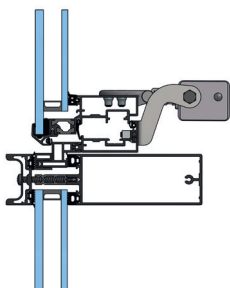

Okno odchylne, równoległe wysuwane na zewnątrz

Producent profili	Seria profili	Nr art.	Zestaw konsol
Gutmann®	S70 Dach	26.AAF.KS	KA-BS001-VFO
Gutmann®	S70 SK	26.AAY.KS	KA-BS006-VFO
Raico®	FRAME+ 75	26.AFX.KS	KA-BS093-VFO
Raico®	WING 50 SK-R	26.AAY.KS	KA-BS006-VFO
Raico®	WING 50 SK-S	26.AAY.KS	KA-BS006-VFO
Reynaers®	CW 50	26.AEN.KS	KA-BS075-VFO
Schüco®	AWS 102 SK (339 470)	26.AAF.KS	KA-BS001-VFO
Schüco®	AWS 102 SK (339 490)	26.ADJ.KS	KA-BS051-VFO