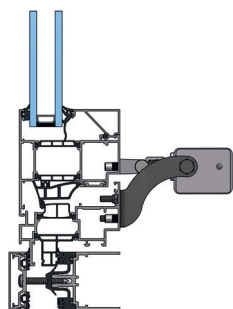

Okno odchylnie, otwierane na zewnątrz

Producent profili	Seria profili	Nr art.	Zestaw konsol	MF	MR	FA
Aluprof®	MB 59 Casement	26.AEY.KS	KA-BS076-VFO	14 mm	45 mm	0 - 20 mm
Raico®	WING 50 A-R	26.AAY.KS	KA-BS006-VFO			
Raico®	WING 50 A-S	26.AAY.KS	KA-BS006-VFO			
Reynaers®	CS 59	26.ACS.KS	KA-BS036-VFO	25 mm	40 mm	5 - 15 mm
Reynaers®	CS 68	26.ACS.KS	KA-BS036-VFO	25 mm	40 mm	5 - 15 mm
Reynaers®	CS 77	26.ACS.KS	KA-BS036-VFO	25 mm	40 mm	5 - 15 mm
Reynaers®	CS 86-HI	26.ACS.KS	KA-BS036-VFO	25 mm	40 mm	5 - 15 mm
Reynaers®	Eco	26.ACS.KS	KA-BS036-VFO	25 mm	40 mm	5 - 15 mm
Sapa®	SFB 1074	26.AEJ.KS	KA-BS074-VFO	12 mm	55 mm	5 - 15 mm
Schüco®	AWS 65	26.ACS.KS	KA-BS036-VFO	25 mm	40 mm	5 - 15 mm
Schüco®	AWS 70	26.ACS.KS	KA-BS036-VFO	25 mm	40 mm	5 - 15 mm
Schüco®	AWS 75	26.ACS.KS	KA-BS036-VFO	25 mm	40 mm	5 - 15 mm
Skandinaviska®	SGS	26.AEZ.KS	KA-BS077-VFO