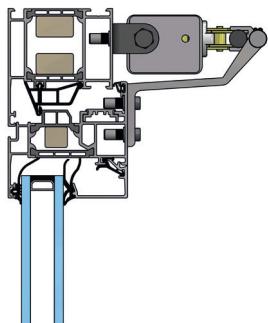

Uniwersalne zestawy konsol, okna otwierane do wewnątrz

Zastosowanie	Nr art.	Zestaw konsol	MF	MR	FA
Montaż na ościeżnicy, okna otwierane do wewnątrz	26.ADC.KS	KA-BS046-VFI	42 mm	46 mm	0 - 20 mm
Montaż na ościeżnicy, okna otwierane do wewnątrz	26.AFJ.KS	KA-BS083-VFIS	48 mm	45 mm	0 - 20 mm
Montaż skrzydła, okna otwierane do wewnątrz	26.ACW.KS	KA-BS040-VSI	40 mm	29 mm	0 - 20 mm
Skrzydło okienne rozwierane, otwierane do wewnątrz	26.AFR.KS	KA-BS088-VSIS	40 mm	32 mm	0 - 20 mm
Okna otwierane do wewnątrz, konsola skrzydłowa z regulacją	26.ADT.KS	KA-BS059-VFI	60 mm	49 mm	48 - 112 mm