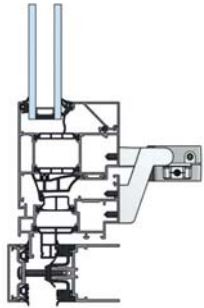

Okno fasadowe, otwierane na zewnątrz

Producent profili	Seria profili	Nr art.	Zestaw konsol	MF	MR	FA
Raico®	FRAME+ 75 WA	25.CAT.KS	VCD-BS019-VFO (SR)	25 mm	42 mm	0 - 15 mm
Raico®	FRAME+ 75 WA	25.CAS.KS	VCD-BS019-VFO (BK)	25 mm	42 mm	0 - 15 mm
Raico®	FRAME+ 75 WA	25.CAU.KS	VCD-BS019-VFO (WH)	25 mm	42 mm	0 - 15 mm