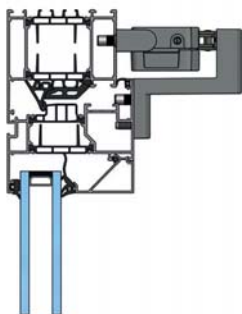

### Okno fasadowe, otwierane do wewnątrz

Producent profili	Seria profili	Nr art.	Zestaw konsol	MF	MR	FA
Raico®	FRAME+ 75	25.CAL.KS	VCD-BS017-VSI (SR)	43 mm	21 mm	0 - 15 mm
Raico®	FRAME+ 75	25.CAK.KS	VCD-BS017-VSI (BK)	43 mm	21 mm	0 - 15 mm
Raico®	FRAME+ 75	25.CAM.KS	VCD-BS017-VSI (WH)	43 mm	21 mm	0 - 15 mm
Raico®	FRAME+ 75	25.CAP.KS	VCD-BS018-VFI (SR)	42 mm	40 mm	0 - 15 mm
Raico®	FRAME+ 75	25.CAN.KS	VCD-BS018-VFI (BK)	42 mm	40 mm	0 - 15 mm
Raico®	FRAME+ 75	25.CAR.KS	VCD-BS018-VFI (WH)	42 mm	40 mm	0 - 15 mm
Raico®	FRAME+ 90 WI	25.CAL.KS	VCD-BS017-VSI (SR)	43 mm	21 mm	0 - 15 mm
Raico®	FRAME+ 90 WI	25.CAK.KS	VCD-BS017-VSI (BK)	43 mm	21 mm	0 - 15 mm
Raico®	FRAME+ 90 WI	25.CAM.KS	VCD-BS017-VSI (WH)	43 mm	21 mm	0 - 15 mm
Raico®	FRAME+ 90 WI	25.CAP.KS	VCD-BS018-VFI (SR)	42 mm	40 mm	0 - 15 mm
Raico®	FRAME+ 90 WI	25.CAN.KS	VCD-BS018-VFI (BK)	42 mm	40 mm	0 - 15 mm
Raico®	FRAME+ 90 WI	25.CAR.KS	VCD-BS018-VFI (WH)	42 mm	40 mm	0 - 15 mm