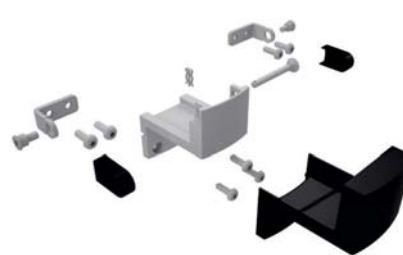

# Zestawy konsol do VCD

VCD-BS007-VFO (BK)

VCD-BS001-VSI (SR)

VCD-BS004-VFI (BK)

## Cechy

- » Optymalne dostosowanie zestawu konsol do danego systemodawcy
- » Wszystkie niezbędne elementy mocujące zawarte w zestawie
- » Dostępne instrukcje montażu dla różnych systemodawców
- » Możliwe polakierowanie na dowolny kolor, również spoza palety RAL

### Okno fasadowe, otwierane do wewnątrz

Producent profili	Seria profili	Nr art.	Zestaw konsol	MF	MR	FA
Raico®	FRAME+ 75	25.CAL.KS	VCD-BS017-VSI (SR)	43 mm	21 mm	0 - 15 mm
Raico®	FRAME+ 75	25.CAK.KS	VCD-BS017-VSI (BK)	43 mm	21 mm	0 - 15 mm
Raico®	FRAME+ 75	25.CAM.KS	VCD-BS017-VSI (WH)	43 mm	21 mm	0 - 15 mm
Raico®	FRAME+ 75	25.CAP.KS	VCD-BS018-VFI (SR)	42 mm	40 mm	0 - 15 mm
Raico®	FRAME+ 75	25.CAN.KS	VCD-BS018-VFI (BK)	42 mm	40 mm	0 - 15 mm
Raico®	FRAME+ 75	25.CAR.KS	VCD-BS018-VFI (WH)	42 mm	40 mm	0 - 15 mm
Raico®	FRAME+ 90 WI	25.CAL.KS	VCD-BS017-VSI (SR)	43 mm	21 mm	0 - 15 mm
Raico®	FRAME+ 90 WI	25.CAK.KS	VCD-BS017-VSI (BK)	43 mm	21 mm	0 - 15 mm
Raico®	FRAME+ 90 WI	25.CAM.KS	VCD-BS017-VSI (WH)	43 mm	21 mm	0 - 15 mm
Raico®	FRAME+ 90 WI	25.CAP.KS	VCD-BS018-VFI (SR)	42 mm	40 mm	0 - 15 mm
Raico®	FRAME+ 90 WI	25.CAN.KS	VCD-BS018-VFI (BK)	42 mm	40 mm	0 - 15 mm
Raico®	FRAME+ 90 WI	25.CAR.KS	VCD-BS018-VFI (WH)	42 mm	40 mm	0 - 15 mm