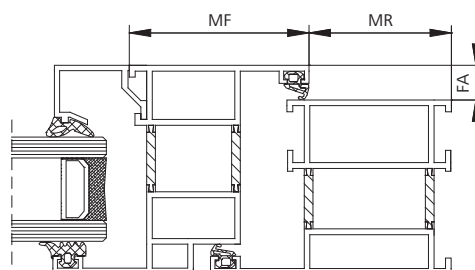

### Okno fasadowe, otwierane do wewnątrz

Producent profili	Seria profili	Nr art.	Zestaw konsol	MF	MR	FA
Raico®	FRAME+ 75	25.CAL.KS	VCD-BS017-VSI (SR)	43 mm	21 mm	0 - 15 mm
Raico®	FRAME+ 75	25.CAK.KS	VCD-BS017-VSI (BK)	43 mm	21 mm	0 - 15 mm
Raico®	FRAME+ 75	25.CAM.KS	VCD-BS017-VSI (WH)	43 mm	21 mm	0 - 15 mm
Raico®	FRAME+ 75	25.CAP.KS	VCD-BS018-VFI (SR)	42 mm	40 mm	0 - 15 mm
Raico®	FRAME+ 75	25.CAN.KS	VCD-BS018-VFI (BK)	42 mm	40 mm	0 - 15 mm
Raico®	FRAME+ 75	25.CAR.KS	VCD-BS018-VFI (WH)	42 mm	40 mm	0 - 15 mm
Raico®	FRAME+ 90 WI	25.CAL.KS	VCD-BS017-VSI (SR)	43 mm	21 mm	0 - 15 mm
Raico®	FRAME+ 90 WI	25.CAK.KS	VCD-BS017-VSI (BK)	43 mm	21 mm	0 - 15 mm
Raico®	FRAME+ 90 WI	25.CAM.KS	VCD-BS017-VSI (WH)	43 mm	21 mm	0 - 15 mm
Raico®	FRAME+ 90 WI	25.CAP.KS	VCD-BS018-VFI (SR)	42 mm	40 mm	0 - 15 mm
Raico®	FRAME+ 90 WI	25.CAN.KS	VCD-BS018-VFI (BK)	42 mm	40 mm	0 - 15 mm
Raico®	FRAME+ 90 WI	25.CAR.KS	VCD-BS018-VFI (WH)	42 mm	40 mm	0 - 15 mm