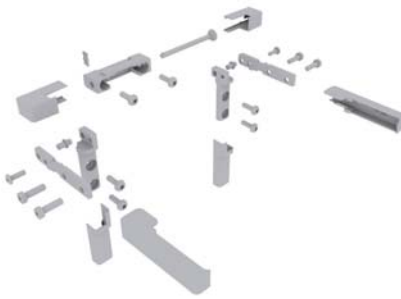

# Zestawy konsol do VCD

VCD-BS007-VFO (BK)

VCD-BS001-VSI (SR)

VCD-BS004-VFI (BK)

## Cechy

- » Optymalne dostosowanie zestawu konsol do danego systemodawcy
- » Wszystkie niezbędne elementy mocujące zawarte w zestawie
- » Dostępne instrukcje montażu dla różnych systemodawców
- » Możliwe polakierowanie na dowolny kolor, również spoza palety RAL

### Okno fasadowe, otwierane do wewnątrz

Producent profili	Seria profili	Nr art.	Zestaw konsol	MF	MR	FA
Raico®	FRAME+ 75	25.CAL.KS	VCD-BS017-VSI (SR)	43 mm	21 mm	0 - 15 mm
Raico®	FRAME+ 75	25.CAK.KS	VCD-BS017-VSI (BK)	43 mm	21 mm	0 - 15 mm
Raico®	FRAME+ 75	25.CAM.KS	VCD-BS017-VSI (WH)	43 mm	21 mm	0 - 15 mm
Raico®	FRAME+ 75	25.CAP.KS	VCD-BS018-VFI (SR)	42 mm	40 mm	0 - 15 mm
Raico®	FRAME+ 75	25.CAN.KS	VCD-BS018-VFI (BK)	42 mm	40 mm	0 - 15 mm
Raico®	FRAME+ 75	25.CAR.KS	VCD-BS018-VFI (WH)	42 mm	40 mm	0 - 15 mm
Raico®	FRAME+ 90 WI	25.CAL.KS	VCD-BS017-VSI (SR)	43 mm	21 mm	0 - 15 mm
Raico®	FRAME+ 90 WI	25.CAK.KS	VCD-BS017-VSI (BK)	43 mm	21 mm	0 - 15 mm
Raico®	FRAME+ 90 WI	25.CAM.KS	VCD-BS017-VSI (WH)	43 mm	21 mm	0 - 15 mm
Raico®	FRAME+ 90 WI	25.CAP.KS	VCD-BS018-VFI (SR)	42 mm	40 mm	0 - 15 mm
Raico®	FRAME+ 90 WI	25.CAN.KS	VCD-BS018-VFI (BK)	42 mm	40 mm	0 - 15 mm
Raico®	FRAME+ 90 WI	25.CAR.KS	VCD-BS018-VFI (WH)	42 mm	40 mm	0 - 15 mm

## Szablony otworów

Typ	Nr art.	Zestaw konsol	Kolor
DTP 4	68.700.47	VCD-BS004-VFI	Czerwony
DTP 5	68.700.48	VCD-BS001-VSI	Szary
DTP 6	68.700.49	VCD-BS007-VFO	Biały