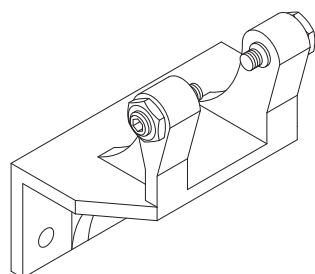

KWG

20.051.40

0,10 kg

- » Jako zamiennik śruby oczkowej (siła wyrwania ok. 1500 N)
- » Aluminium / Stal

3

4

Konsola kątowna	Nr art.	Waga	Opis
-----------------	---------	------	------

WK 6

20.052.60

0,10 kg

- » Konsola z 2 śrubami dwustronnymi i przeciwnakrętkami
- » Aluminiowy odlew ciśnieniowy, niepowlekaný

5

6

Konsola kątowna	Nr art.	Waga	Opis
-----------------	---------	------	------

ZK 6

20.052.70

0,14 kg

- » Konsola z 2 śrubami dwustronnymi i przeciwnakrętkami
- » Aluminiowy odlew ciśnieniowy, niepowlekaný

7

8

Konsola Z	Nr art.	Waga	Opis
<p>ZKK</p> 	<p>20.052.80</p>	<p>0,20 kg</p> 	<ul style="list-style-type: none"> » Przystawna konsola z 2 śrubami dwustronnymi i przeciwnakrętkami » Stal V2A, niepowlekania
<p>UK 50</p> 	<p>20.050.00</p>	<p>0,06 kg</p> 	<ul style="list-style-type: none"> » Konsola ze śrubą przelotową » Aluminium, anodowane
<p>UK 350</p> 	<p>20.050.10</p>	<p>0,40 kg</p> 	<ul style="list-style-type: none"> » Konsola z 2 śrubami dwustronnymi i przeciwnakrętkami » Długość 350 mm » Aluminium, anodowane
<p>UK 500</p> 	<p>20.050.20</p>	<p>0,60 kg</p> 	<ul style="list-style-type: none"> » Konsola z 2 śrubami dwustronnymi i przeciwnakrętkami » Długość 500 mm » Aluminium, anodowane