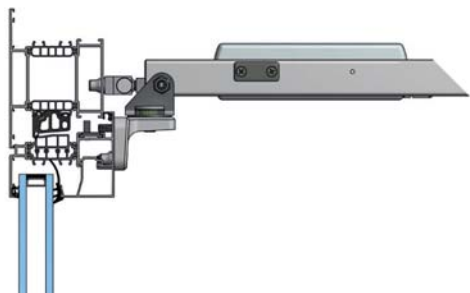

Okno fasadowe (uchylne i odchylne)

Producent profili	Seria profili	Nr art.	Zestaw konsol	MF	MR	FA
Reynaers®	CS 59	27.BCH.KS	ZA-BS027-OM	45 mm	36 mm	10 - 20 mm
Reynaers®	CS 68	27.BCH.KS	ZA-BS027-OM	45 mm	36 mm	10 - 20 mm
Reynaers®	CS 77	27.BCH.KS	ZA-BS027-OM	45 mm	36 mm	10 - 20 mm
Reynaers®	CS 86-HI	27.BCH.KS	ZA-BS027-OM	45 mm	36 mm	10 - 20 mm
Reynaers®	Eco	27.BCH.KS	ZA-BS027-OM	45 mm	36 mm	10 - 20 mm