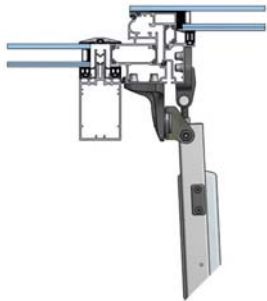

Okno dachowe, otwierane na zewnątrz, montaż przeciwny do zawiasów

Producent profili	Seria profili	Nr art.	Zestaw konsol
Aluprof®	MB-RW	27.BDK.KS	ZA-BS044-OM
Aluprof®	MB-SR50	27.BCW.KS	ZA-BS034-OM
Colt®	Kameleon E	27.BCB.KS	ZA-BS023-OM
Gutmann®	S70	27.BAH.KS	ZA-BS004-OM
Heroal®	180	27.BAM.KS	ZA-BS006-OM
Heroal®	180ES	27.BDH.KS	ZA-BS040-OM
Jet-Brakel®	Ventria TG	27.BAR.KS	ZA-BS008-OM
Raico®	FRAME+ 100/120RI	27.BDT.KS	ZA-BS049-OM
Raico®	FRAME+ 100RI-T	27.BDV.KS	ZA-BS051-OM
Raico®	FRAME+ 120RI-T	27.BDX.KS	ZA-BS053-OM
Raico®	WING 105DI	27.BDA.KS	ZA-BS042-OM
Reynaers®	CR 120	27.BBZ.KS	ZA-BS021-OM
Reynaers®	Flush Roof Vent	27.BDE.KS	ZA-BS037-OM
Sapa®	SFB 5050	27.BBP.KS	ZA-BS016-OM
Sapa®	SFB 5060	27.BBP.KS	ZA-BS016-OM
Schüco®	AWS 57 RO (331 810)	27.BCR.KS	ZA-BS030-OM
Schüco®	AWS 57 RO (331 820)	27.BCR.KS	ZA-BS030-OM
Schüco®	AWS 57 RO (369 770)	27.BCM.KS	ZA-BS028-OM
Schüco®	AWS 57 RO (369 780)	27.BCM.KS	ZA-BS028-OM
Schüco®	Royal S 106D	27.BBE.KS	ZA-BS012-OM
Schüco®	Royal S 88D	27.BBC.KS	ZA-BS010-OM
Wicona®	WICTEC 50/60	27.BAF.KS	ZA-BS001-OM