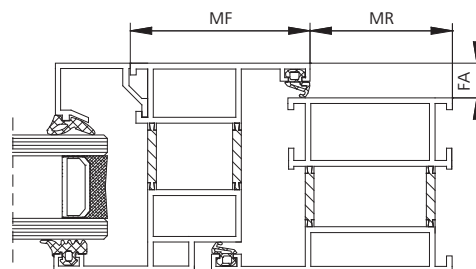

Okno fasadowe (uchylne i odchylne)

Producent profili	Seria profili	Nr art.	Zestaw konsol	MF	MR	FA
Reynaers®	CS 59	27.BCH.KS	ZA-BS027-OM	45 mm	36 mm	10 - 20 mm
Reynaers®	CS 68	27.BCH.KS	ZA-BS027-OM	45 mm	36 mm	10 - 20 mm
Reynaers®	CS 77	27.BCH.KS	ZA-BS027-OM	45 mm	36 mm	10 - 20 mm
Reynaers®	CS 86-HI	27.BCH.KS	ZA-BS027-OM	45 mm	36 mm	10 - 20 mm
Reynaers®	Eco	27.BCH.KS	ZA-BS027-OM	45 mm	36 mm	10 - 20 mm