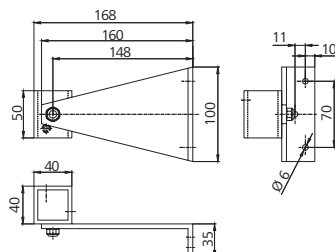

6

Konsola boczna	Nr art.	Waga	Opis
----------------	---------	------	------

SK-D

20.050.60

0,30 kg

- » Obrotowa konsola do ukośnego montażu napędu na skrzydle okiennym
- » Składająca się z elementu zacisku DPK zamontowanego na konsoli trójkątnej SK
- » Aluminium, anodowane