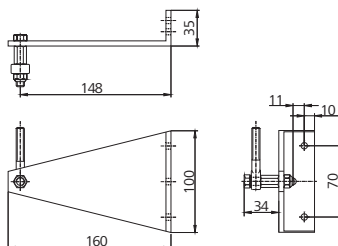

3

4

Konsola boczna	Nr art.	Waga	Opis
----------------	---------	------	------

SK

20.050.40

0,32 kg

- » Konsola do ukośnego montażu napędu na skrzydle okiennym
- » Aluminium, anodowane

5