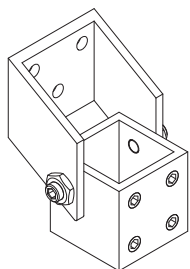

20.052.60

0,10 kg

- » Konsola z 2 śrubami dwustronnymi i przeciwnakrętkami
- » Aluminiowy odlew ciśnieniowy, niepowlekaný

5

6

Konsola kątowna	Nr art.	Waga	Opis
-----------------	---------	------	------

ZK 6

20.052.70

0,14 kg

- » Konsola z 2 śrubami dwustronnymi i przeciwnakrętkami
- » Aluminiowy odlew ciśnieniowy, niepowlekaný

7

8

Konsola Z	Nr art.	Waga	Opis
<p>ZKK</p> 	<p>20.052.80</p>	<p>0,20 kg</p> 	<ul style="list-style-type: none"> » Przystawna konsola z 2 śrubami dwustronnymi i przeciwnakrętkami » Stal V2A, niepowlekania
<p>UK 50</p> 	<p>20.050.00</p>	<p>0,06 kg</p> 	<ul style="list-style-type: none"> » Konsola ze śrubą przelotową » Aluminium, anodowane
<p>UK 350</p> 	<p>20.050.10</p>	<p>0,40 kg</p> 	<ul style="list-style-type: none"> » Konsola z 2 śrubami dwustronnymi i przeciwnakrętkami » Długość 350 mm » Aluminium, anodowane
<p>UK 500</p> 	<p>20.050.20</p>	<p>0,60 kg</p> 	<ul style="list-style-type: none"> » Konsola z 2 śrubami dwustronnymi i przeciwnakrętkami » Długość 500 mm » Aluminium, anodowane

Konsola przesuwania punktu obrotu	Nr art.	Waga	Opis
-----------------------------------	---------	------	------

DPK 6

20.052.00

0,14 kg

- » Konsola z elementem zacisku, 2 śrubami dwustronnymi i przeciwnakrętkami
- » Aluminium, anodowane