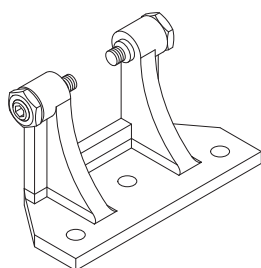

Konsola skrzydłowa	Nr art.	Waga	Opis
--------------------	---------	------	------

FKK

20.052.40

0,15 kg

- » Możliwość odryglowania sworznia
- » Stal V2A, niepowlekana

2

Kulowy przegub kątowy	Nr art.	Waga	Opis
-----------------------	---------	------	------

KWG

20.051.40

0,10 kg

- » Jako zamiennik śruby oczkowej (siła wyrwania ok. 1500 N)
- » Aluminium / Stal

3

4

Konsola kątowna	Nr art.	Waga	Opis
-----------------	---------	------	------

WK 6

20.052.60

0,10 kg

- » Konsola z 2 śrubami dwustronnymi i przeciwnakrętkami
- » Aluminiowy odlew ciśnieniowy, niepowlekaný

5

6

Konsola kątowna	Nr art.	Waga	Opis
-----------------	---------	------	------

ZK 6

20.052.70

0,14 kg

- » Konsola z 2 śrubami dwustronnymi i przeciwnakrętkami
- » Aluminiowy odlew ciśnieniowy, niepowlekaný

7

8

Konsola Z	Nr art.	Waga	Opis
<p>ZKK</p> 	<p>20.052.80</p>	<p>0,20 kg</p> 	<ul style="list-style-type: none"> » Przystawna konsola z 2 śrubami dwustronnymi i przeciwnakrętkami » Stal V2A, niepowlekania
<p>UK 50</p> 	<p>20.050.00</p>	<p>0,06 kg</p> 	<ul style="list-style-type: none"> » Konsola ze śrubą przelotową » Aluminium, anodowane
<p>UK 350</p> 	<p>20.050.10</p>	<p>0,40 kg</p> 	<ul style="list-style-type: none"> » Konsola z 2 śrubami dwustronnymi i przeciwnakrętkami » Długość 350 mm » Aluminium, anodowane
<p>UK 500</p> 	<p>20.050.20</p>	<p>0,60 kg</p> 	<ul style="list-style-type: none"> » Konsola z 2 śrubami dwustronnymi i przeciwnakrętkami » Długość 500 mm » Aluminium, anodowane