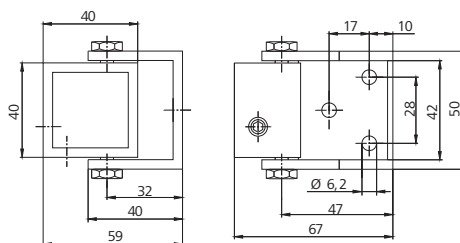

Konsola przesuwania punktu obrotu	Nr art.	Waga	Opis

DPK 6

20.052.00

0,14 kg

- » Konsola z elementem zacisku, 2 śrubami dwustronnymi i przeciwnakrętkami
- » Aluminium, anodowane