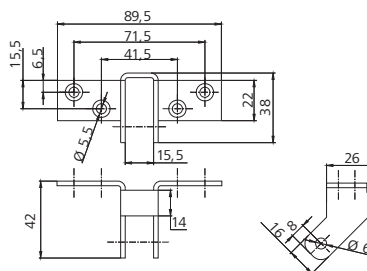

Konsola skrzydłowa	Nr art.	Waga	Opis

FKK

20.052.40

0,15 kg

- » Możliwość odryglowania sworznia
- » Stal V2A, niepowlekana