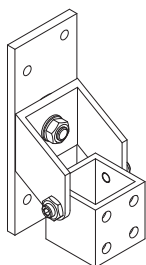

2

Konsola przesuwania punktu obrotu	Nr art.	Waga	Opis
-----------------------------------	---------	------	------

DPK 8

20.051.50

0,20 kg

- » Konsola obrotowa z płytą główną, elementem zacisku, 2 śrubami dwustronnymi i przeciwnakrętkami
- » Aluminium, anodowane

3

4

Konsola boczna	Nr art.	Waga	Opis
----------------	---------	------	------

SK

20.050.40

0,32 kg

- » Konsola do ukośnego montażu napędu na skrzydle okiennym
- » Aluminium, anodowane

5