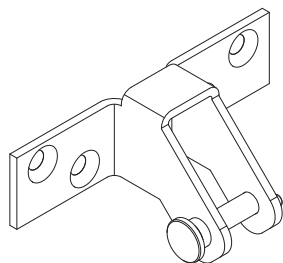

Konsola skrzydłowa	Nr art.	Waga	Opis

FKK

20.052.40

0,15 kg

- » Możliwość odryglowania sworznia
- » Stal V2A, niepowlekana