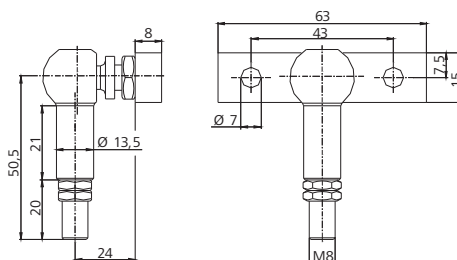

Konsola skrzydłowa	Nr art.	Waga	Opis
--------------------	---------	------	------

FKK

20.052.40

0,15 kg

- » Możliwość odryglowania sworznia
- » Stal V2A, niepowlekana

2

Kulowy przegub kątowy	Nr art.	Waga	Opis
-----------------------	---------	------	------

KWG

20.051.40

0,10 kg

- » Jako zamiennik śruby oczkowej (siła wyrwania ok. 1500 N)
- » Aluminium / Stal

3

4

Konsola kątowna	Nr art.	Waga	Opis
-----------------	---------	------	------

WK 6