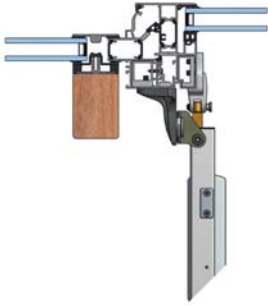

Okno dachowe, otwierane na zewnątrz, montaż boczny w stosunku do zawiasów

Producent profili	Seria profili	Nr art.	Zestaw konsol
Aluprof®	MB-RW	27.BDL.KS	ZA-BS045-SM
Aluprof®	MB-SR50	27.BCV.KS	ZA-BS033-SM
Colt®	Kameleon E	27.BCA.KS	ZA-BS022-SM
Gutmann®	S70	27.BAG.KS	ZA-BS003-SM
Heroal®	180	27.BAK.KS	ZA-BS005-SM
Heroal®	180ES	27.BDJ.KS	ZA-BS041-SM
Jet-Brakel®	Ventria TG	27.BAP.KS	ZA-BS007-SM
Raico®	FRAME+ 100/120RI	27.BDS.KS	ZA-BS048-SM
Raico®	FRAME+ 100RI-T	27.BDU.KS	ZA-BS050-SM
Raico®	FRAME+ 120RI-T	27.BDW.KS	ZA-BS052-SM
Raico®	WING 105DI	27.BCZ.KS	ZA-BS043-SM
Reynaers®	CR 120	27.BBY.KS	ZA-BS020-SM
Reynaers®	Flush Roof Vent	27.BDF.KS	ZA-BS038-SM
Sapa®	SFB 5050	27.BBN.KS	ZA-BS015-SM
Sapa®	SFB 5060	27.BBN.KS	ZA-BS015-SM
Schüco®	AWS 57 RO (331 810)	27.BCP.KS	ZA-BS031-SM
Schüco®	AWS 57 RO (331 820)	27.BCP.KS	ZA-BS031-SM
Schüco®	AWS 57 RO (369 770)	27.BCN.KS	ZA-BS029-SM
Schüco®	AWS 57 RO (369 780)	27.BCN.KS	ZA-BS029-SM
Schüco®	Royal S 106D	27.BBD.KS	ZA-BS011-SM
Schüco®	Royal S 88D	27.BAT.KS	ZA-BS009-SM
Wicona®	WICTEC 50/60	27.BAE.KS	ZA-BS002-SM