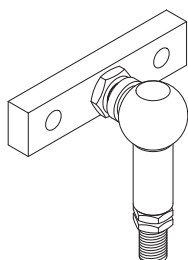

Konsola skrzydłowa	Nr art.	Waga	Opis
--------------------	---------	------	------

FKK

20.052.40

0,15 kg

- » Możliwość odryglowania sworznia
- » Stal V2A, niepowlekana

2

Kulowy przegub kątowy	Nr art.	Waga	Opis
-----------------------	---------	------	------

KWG

20.051.40

0,10 kg

- » Jako zamiennik śruby oczkowej (siła wyrwania ok. 1500 N)
- » Aluminium / Stal

3

4

Konsola kątowna	Nr art.	Waga	Opis
-----------------	---------	------	------

WK 6