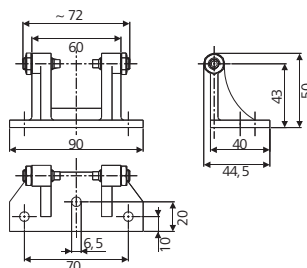

KWG

20.051.40

0,10 kg

- » Jako zamiennik śruby oczkowej (siła wyrwania ok. 1500 N)
- » Aluminium / Stal

3

4

Konsola kątowna	Nr art.	Waga	Opis
-----------------	---------	------	------

WK 6

20.052.60

0,10 kg

- » Konsola z 2 śrubami dwustronnymi i przeciwnakrętkami
- » Aluminiowy odlew ciśnieniowy, niepowlekaný

5

6

Konsola kątowna	Nr art.	Waga	Opis
-----------------	---------	------	------

ZK 6

20.052.70

0,14 kg

- » Konsola z 2 śrubami dwustronnymi i przeciwnakrętkami
- » Aluminiowy odlew ciśnieniowy, niepowlekaný

7

8

Konsola Z	Nr art.	Waga	Opis
<p>ZKK</p> 	<p>20.052.80</p>	<p>0,20 kg</p> 	<ul style="list-style-type: none"> » Przystawna konsola z 2 śrubami dwustronnymi i przeciwnakrętkami » Stal V2A, niepowlekania
<p>UK 50</p> 	<p>20.050.00</p>	<p>0,06 kg</p> 	<ul style="list-style-type: none"> » Konsola ze śrubą przelotową » Aluminium, anodowane
<p>UK 350</p> 	<p>20.050.10</p>	<p>0,40 kg</p> 	<ul style="list-style-type: none"> » Konsola z 2 śrubami dwustronnymi i przeciwnakrętkami » Długość 350 mm » Aluminium, anodowane
<p>UK 500</p> 	<p>20.050.20</p>	<p>0,60 kg</p> 	<ul style="list-style-type: none"> » Konsola z 2 śrubami dwustronnymi i przeciwnakrętkami » Długość 500 mm » Aluminium, anodowane