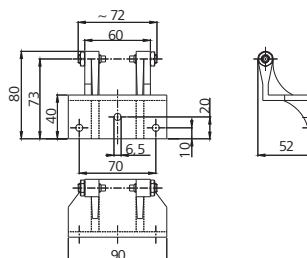

20.052.60

0,10 kg

- » Konsola z 2 śrubami dwustronnymi i przeciwnakrętkami
- » Aluminiowy odlew ciśnieniowy, niepowlekaný

5

6

Konsola kątowna	Nr art.	Waga	Opis
-----------------	---------	------	------

ZK 6

20.052.70

0,14 kg

- » Konsola z 2 śrubami dwustronnymi i przeciwnakrętkami
- » Aluminiowy odlew ciśnieniowy, niepowlekaný

7

8

Konsola Z	Nr art.	Waga	Opis
<p>ZKK</p> 	<p>20.052.80</p>	<p>0,20 kg</p> 	<ul style="list-style-type: none"> » Przystawna konsola z 2 śrubami dwustronnymi i przeciwnakrętkami » Stal V2A, niepowlekania
<p>UK 50</p> 	<p>20.050.00</p>	<p>0,06 kg</p> 	<ul style="list-style-type: none"> » Konsola ze śrubą przelotową » Aluminium, anodowane
<p>UK 350</p> 	<p>20.050.10</p>	<p>0,40 kg</p> 	<ul style="list-style-type: none"> » Konsola z 2 śrubami dwustronnymi i przeciwnakrętkami » Długość 350 mm » Aluminium, anodowane
<p>UK 500</p> 	<p>20.050.20</p>	<p>0,60 kg</p> 	<ul style="list-style-type: none"> » Konsola z 2 śrubami dwustronnymi i przeciwnakrętkami » Długość 500 mm » Aluminium, anodowane