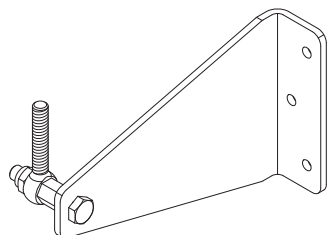

3

4

Konsola boczna	Nr art.	Waga	Opis
----------------	---------	------	------

SK

20.050.40

0,32 kg

- » Konsola do ukośnego montażu napędu na skrzydle okiennym
- » Aluminium, anodowane

5