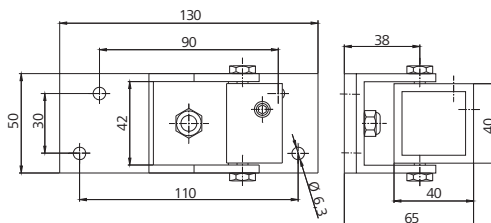

2

Konsola przesuwania punktu obrotu	Nr art.	Waga	Opis
-----------------------------------	---------	------	------

DPK 8

20.051.50

0,20 kg

- » Konsola obrotowa z płytą główną, elementem zacisku, 2 śrubami dwustronnymi i przeciwnakrętkami
- » Aluminium, anodowane