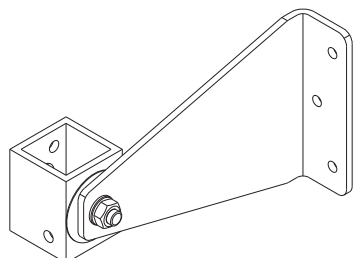

Okno dachowe, otwierane na zewnątrz, montaż boczny w stosunku do zawiasów

Producent profili	Seria profili	Nr art.	Zestaw konsol
Aluprof®	MB-RW	27.BDL.KS	ZA-BS045-SM
Aluprof®	MB-SR50	27.BCV.KS	ZA-BS033-SM
Colt®	Kameleon E	27.BCA.KS	ZA-BS022-SM
Gutmann®	S70	27.BAG.KS	ZA-BS003-SM
Heroal®	180	27.BAK.KS	ZA-BS005-SM
Heroal®	180ES	27.BDJ.KS	ZA-BS041-SM
Jet-Brakel®	Ventria TG	27.BAP.KS	ZA-BS007-SM
Raico®	FRAME+ 100/120RI	27.BDS.KS	ZA-BS048-SM
Raico®	FRAME+ 100RI-T	27.BDU.KS	ZA-BS050-SM
Raico®	FRAME+ 120RI-T	27.BDW.KS	ZA-BS052-SM
Raico®	WING 105DI	27.BCZ.KS	ZA-BS043-SM
Reynaers®	CR 120	27.BBY.KS	ZA-BS020-SM
Reynaers®	Flush Roof Vent	27.BDF.KS	ZA-BS038-SM
Sapa®	SFB 5050	27.BBN.KS	ZA-BS015-SM
Sapa®	SFB 5060	27.BBN.KS	ZA-BS015-SM
Schüco®	AWS 57 RO (331 810)	27.BCP.KS	ZA-BS031-SM
Schüco®	AWS 57 RO (331 820)	27.BCP.KS	ZA-BS031-SM
Schüco®	AWS 57 RO (369 770)	27.BCN.KS	ZA-BS029-SM
Schüco®	AWS 57 RO (369 780)	27.BCN.KS	ZA-BS029-SM
Schüco®	Royal S 106D	27.BBD.KS	ZA-BS011-SM
Schüco®	Royal S 88D	27.BAT.KS	ZA-BS009-SM
Wicona®	WICTEC 50/60	27.BAE.KS	ZA-BS002-SM

3

4

Konsola boczna	Nr art.	Waga	Opis
----------------	---------	------	------

SK

20.050.40

0,32 kg

- » Konsola do ukośnego montażu napędu na skrzydle okiennym
- » Aluminium, anodowane

5

6

Konsola boczna	Nr art.	Waga	Opis
----------------	---------	------	------

SK-D

20.050.60

0,30 kg

- » Obrotowa konsola do ukośnego montażu napędu na skrzydle okiennym
- » Składająca się z elementu zacisku DPK zamontowanego na konsoli trójkątnej SK
- » Aluminium, anodowane