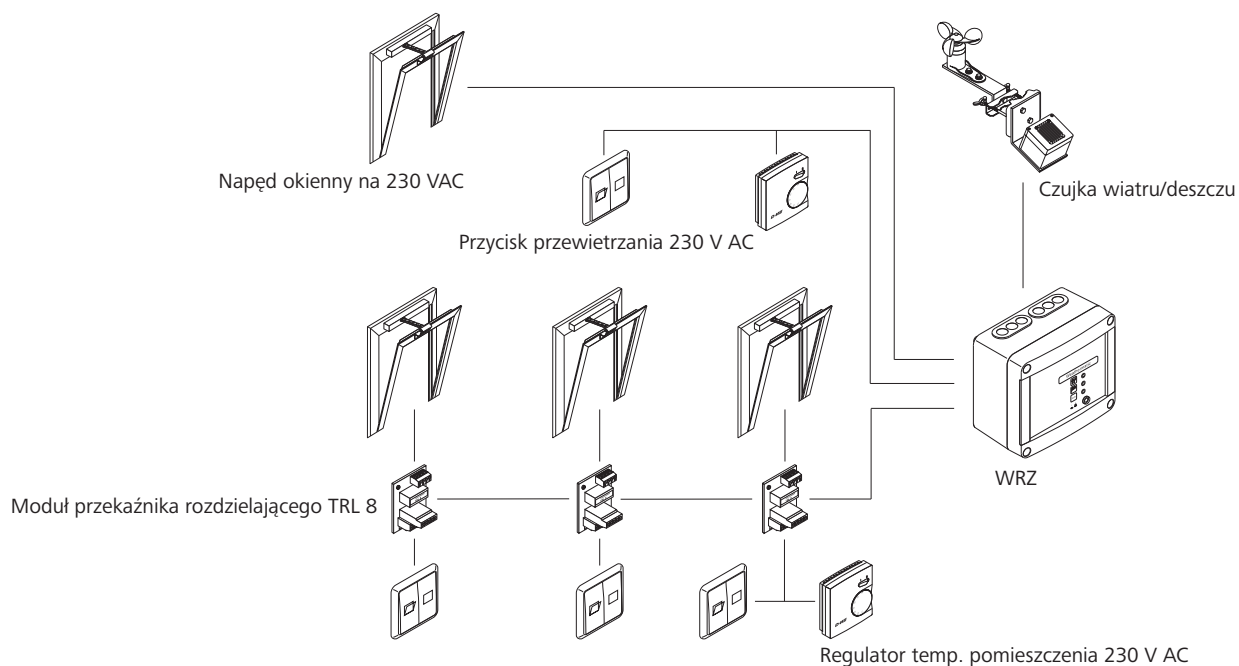

WRZ

Cechy

- » Kompaktowa centrala do naturalnej wentylacji
- » Do sterowania napędami 230 V AC
- » Możliwość sterowania maksymalnie 20 grupami napędów poprzez moduły TRL 8
- » Wejście do sterowania zewnętrznego, np. timera
- » Możliwość podłączenia czujki deszczu oraz czujki wiatru/deszczu bez dodatkowego modułu
- » Sygnalizacja diodowa o przekroczeniu wartości progowych podczas deszczu i wiatru
- » Możliwość dostosowania reakcji do siły wiatru (4-6 Bft)
- » Stopień ochrony IP 50
- » Natynkowa obudowa z tworzywa sztucznego

Akcesoria

Moduły wspomagające

od strony 68

Czujki pogodowe

od strony 294

Przykład zastosowania

Dane techniczne

	WRZ
Zasilanie	230 V AC / 50 Hz / 30 VA
Moc w stanie gotowości	2,4 W
Wyjście	230 V AC
Zestaw łącznika	Bezpotencjałowy zestaw przełączny
Stopień ochrony	IP 50
Zakres temperatur	-5 °C ... +40 °C
Materiał	Plastik
Kolor	Jasnoszary (RAL ~7035)
S x W x G	172 x 151 x 95 mm
Waga	1,65 kg