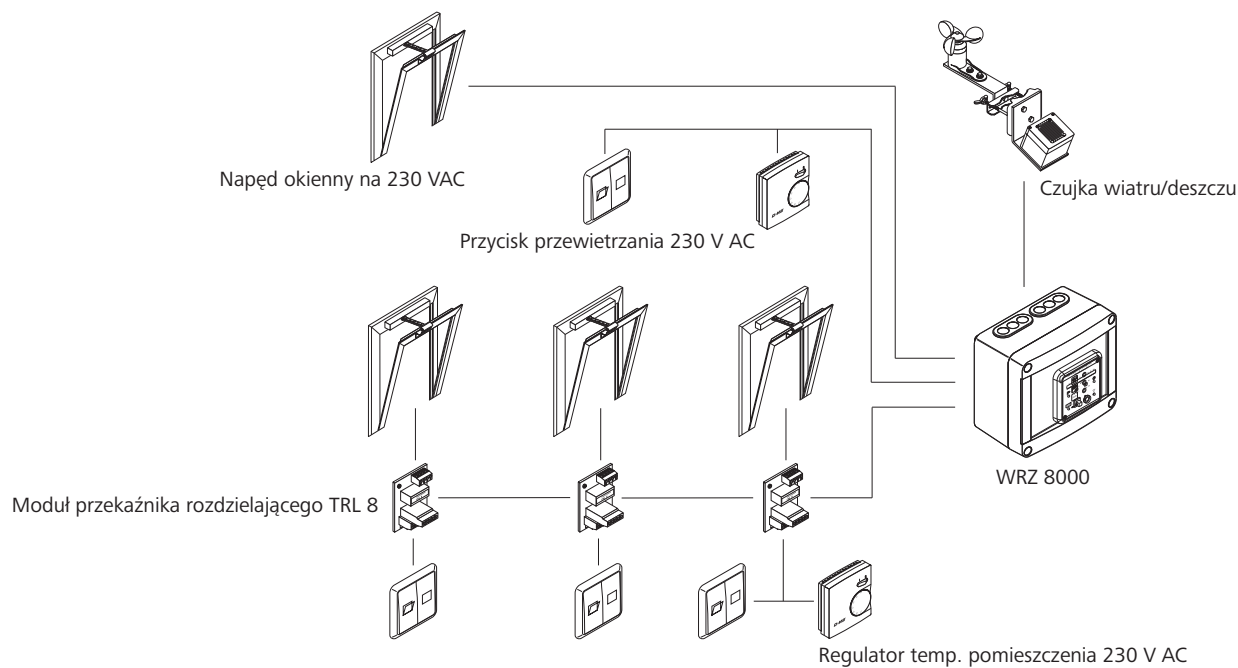

WRZ 8000

Cechy

- » Kompaktowa centrala do naturalnej wentylacji
- » Do sterowania napędami 230 V AC
- » Możliwość sterowania maksymalnie 20 grupami napędów poprzez moduły TRL 8
- » Wejście do sterowania zewnętrznego, np. timera
- » Możliwość podłączenia czujki deszczu i czujki wiatru/deszczu bez dodatkowego modułu
- » Sygnalizacja diodowa o przekroczeniu wartości progowych podczas deszczu i wiatru
- » Wyposażona w diodowy wyświetlacz informujący o sile wiatru (1-10 Bft) oraz diodę zapamiętania sygnału pogodowego
- » Możliwość płynnej regulacji progu zadziałania automatyki pogodowej w zakresie (2-8 Bft) oraz czasu zapamiętywania sygnału pogodowego (1-15 minut)
- » Stopień ochrony IP 50
- » Natynkowa obudowa z tworzywa sztucznego

Akcesoria

Moduły wspomagające

od strony 68

Czujki pogodowe

od strony 294

Przykład zastosowania

Dane techniczne

	WRZ 8000
Zasilanie	230 V AC / 50 Hz / 30 VA
Moc w stanie gotowości	3,1 W
Wyjście	230 V AC
Zestyk łącznika	Bezpotencjałowy zestyk przełączny
Stopień ochrony	IP 50
Zakres temperatur	-5 °C ... +40 °C
Materiał	Plastik
Kolor	Jasnoszary (RAL ~7035)
S x W x G	172 x 151 x 95 mm
Waga	1,70 kg