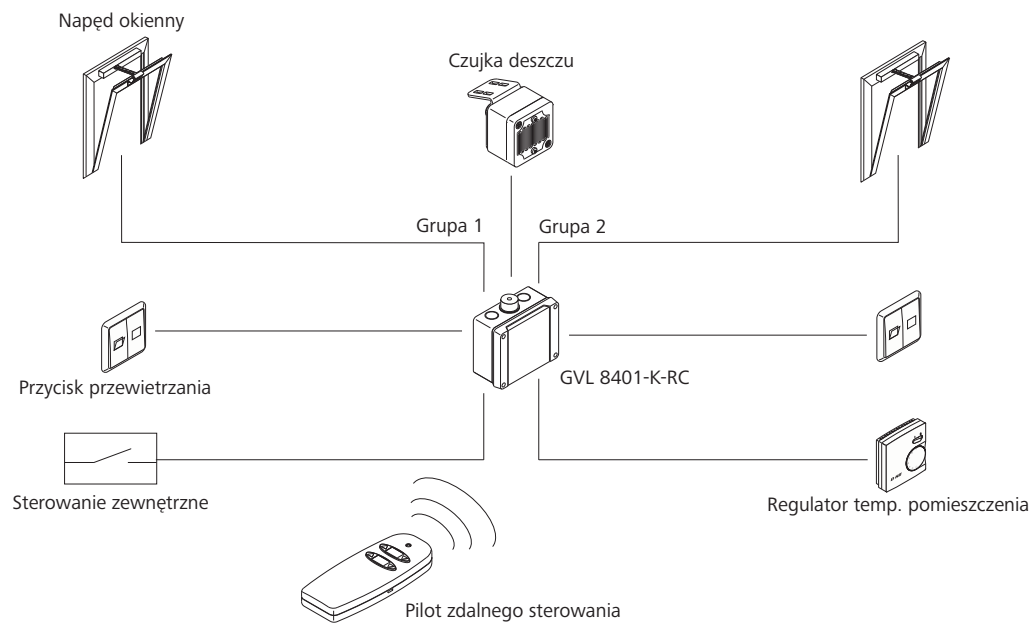

GVL 8401-K-RC

Cechy

- » Centrala sterująca w systemach naturalnej wentylacji
- » Wyposażona we wbudowany odbiornik radiowy
- » Do sterowania napędami 24 V DC
- » 2 grupy przewietrzania
- » Łączny prąd napędów do 1 A
- » Wejście do sterowania zewnętrznego, np. timera
- » Obsługa napędów D+H z funkcją TMS
- » Sterowanie za pomocą przycisków przewietrzania, urządzeń zewnętrznych i pilotów
- » Możliwość podłączenia czujki deszczu i czujki wiatru/deszczu bez dodatkowego modułu
- » Natynkowa obudowa

Akcesoria

Czujki pogodowe

od strony 294

Przykład zastosowania

Dane techniczne

	GVL 8401-K-RC
Zasilanie	230 V AC / 50 Hz / 56 VA
Moc w stanie gotowości	<1 W
Wyjście	24 V DC / 1 A
Tryb pracy	Praca krótkotrwała, 20% ED
Stopień ochrony	IP 54
Zakres temperatur	-5 °C ... +40 °C
Obudowa	Plastik
Kolor	Jasnoszary (RAL ~7035)
S x W x G	139 x 119 x 71 mm
Waga	0,97 kg

Dodatkowe opcje

Typ	Nr art.
GVL 8401-K-RC	30.241.20