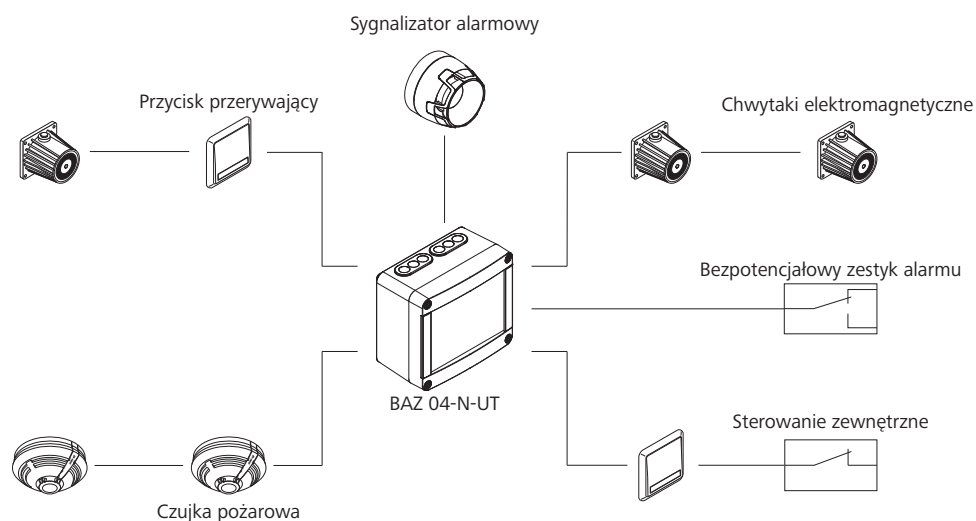

BAZ 04-N-UT

Szczegółowych informacji na temat certyfikatów udziela firma D+H

Cechy

- » Kompaktowa centrala dla systemów zamknięć przeciwpożarowych
- » Do drzwi przeciwpożarowych oraz bram przesuwanych
- » Wyzwalanie ręczne za pomocą przycisku przerywającego UT 4U-PL
- » Możliwość podłączenia do 14 czujek pożarowych
- » Sygnalizacja stanu pracy
- » Dodatkowy przycisk alarmowy na obudowie
- » Wyposażona w bezpotencjałowy zestaw sygnalizacji alarmowej
- » Możliwe zdalne wyzwolenie, np. poprzez centralę sygnalizacji pożarowej
- » Bezpośrednie podłączenie sygnalizatorów akustyczno-optycznych

Akcesoria

Chwytki elektromagnetyczne	Przycisk przerywający	Czujki pożarowe
od strony 254	od strony 260	od strony 76

Przykład zastosowania

Dane techniczne

	BAZ 04-N-UT
Zasilanie	230 V AC / 50 Hz / 15 VA
Wyjście	24 V DC / 0,4 A
Zestyk łącznika	Bezpotencjałowy zestyk przełączny
Zestyki alarmu	230 V AC / 3 A
Stopień ochrony	IP 50
Zakres temperatur	-5 °C ... +40 °C
Obudowa	Poliwęglan
Kolor	Jasnoszary (RAL ~7035)
S x W x G	172 x 151 x 95 mm
Waga	1,00 kg