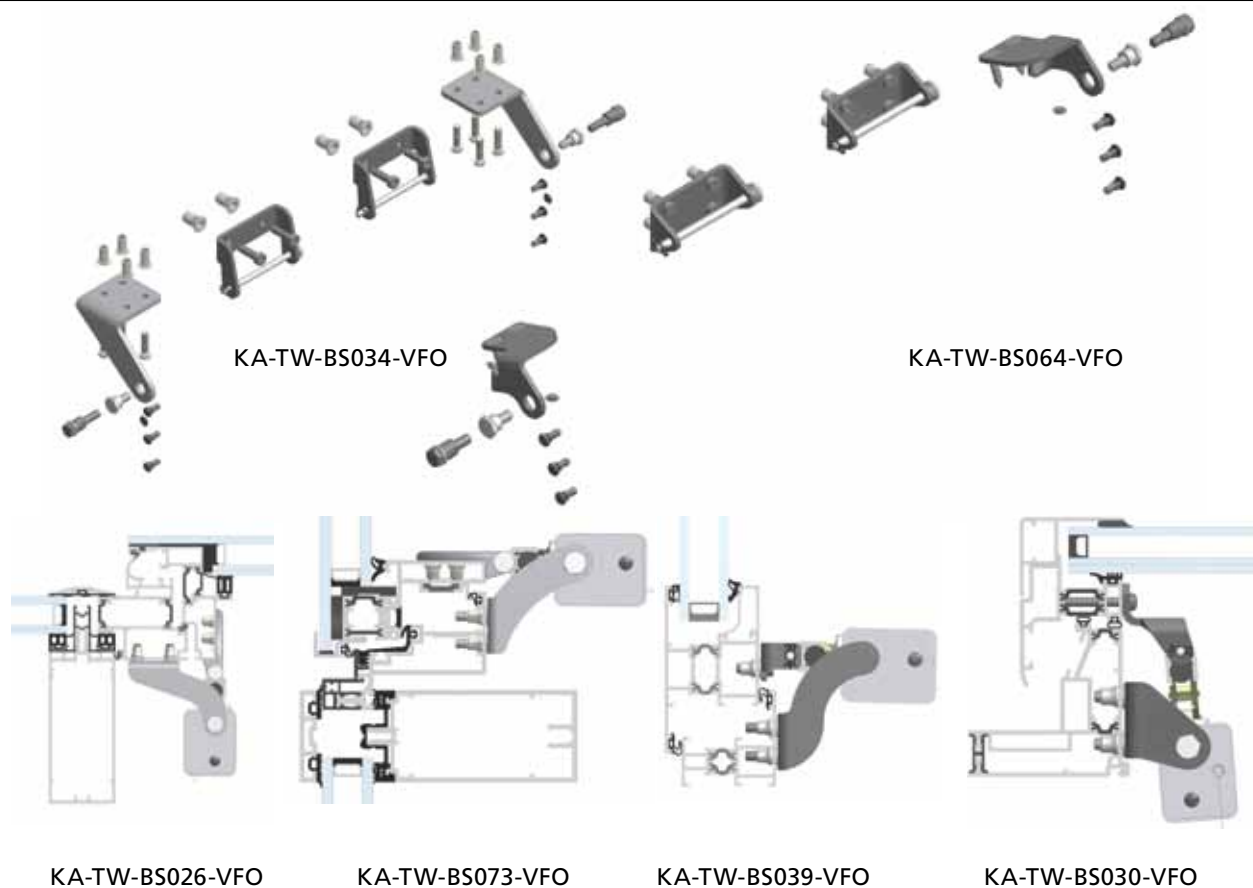

# Konsole do KA-TW KA-TW-BS

## Informacje o produkcie:

- optymalne dostosowanie zestawów konsol do różnych systemów aluminiowych,
- zgodne z PN-EN 12101-2,
- opcjonalnie możliwość dostarczenia w specjalnym kolorze na życzenie klienta,
- dostępne rysunki montażowe.

## Okna dachowe otwierane na zewnątrz, montaż przeciwny

Seria profili / Zastosowanie	Zestaw konsol	Nr art.
Aluprof® – MB-SR50	KA-TW-BS035-VFO	26.ACP.KS
Aluprof® – MB-RW	KA-TW-BS097-VFO	26.AGB.KS
Gutmann® – S70 Dach	KA-TW-BS026-VFO	26.ACE.KS
Heroal® – S 180	KA-TW-BS029-VFO	26.ACH.KS
Heroal® – series 180 ES	KA-TW-BS091-VFO	26.AFV.KS
Hueck-Hartmann® – 1.0	KA-TW-BS033-VFO	26.ACM.KS
Hueck-Hartmann® – 85E	KA-TW-BS034-VFO	26.ACN.KS
Jet Brakel® – Ventria TG	KA-TW-BS032-VFO	26.ACL.KS
Raico® – Wing 105 D	KA-TW-BS026-VFO	26.ACE.KS
Reynaers® – CR 120	KA-TW-BS030-VFO	26.ACJ.KS
Reynaers® – Flush Roof Vent	KA-TW-BS081-VFO	26.AFG.KS
Sapa® – SFB 5050 / 5060	KA-TW-BS031-VFO	26.ACK.KS
Schüco® – AWS 57 RO	KA-TW-BS064-VFO	26.AEA.KS
Schüco® – Royal S106	KA-TW-BS028-VFO	26.ACG.KS
Schüco® – Royal S88	KA-TW-BS027-VFO	26.ACF.KS
Technal® – MX	KA-TW-BS035-VFO	26.ACP.KS
Wicona® – Witect 50/60	KA-TW-BS026-VFO	26.ACE.KS