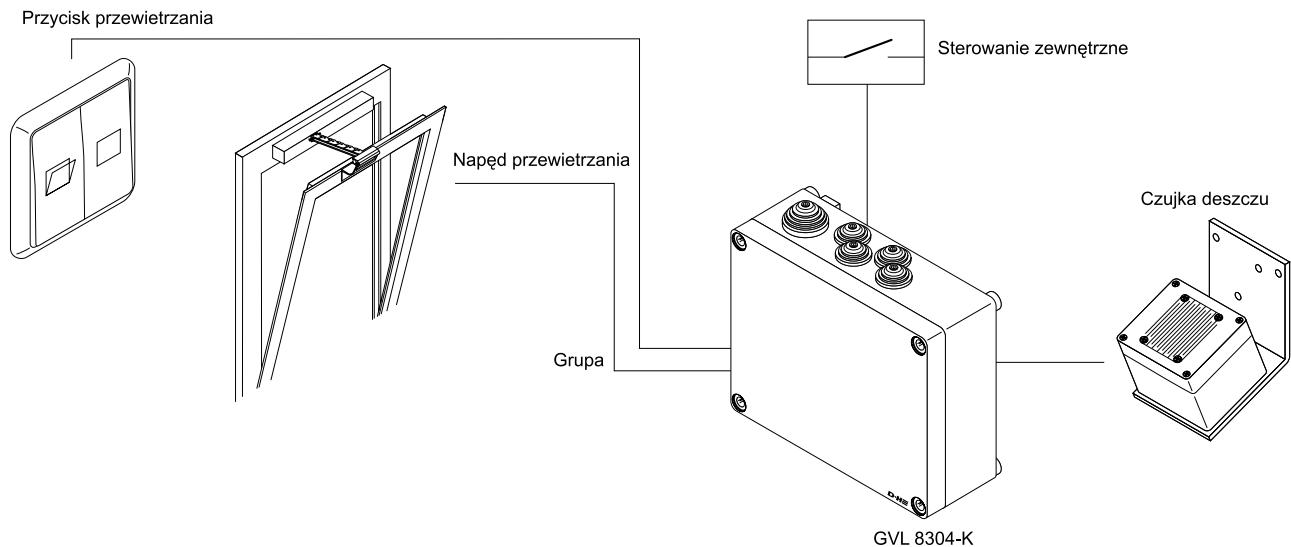

GVL 8304-K

GVL 8304-K

Informacje o produkcie:

- centrala sterująca w systemach naturalnej wentylacji,
- dla pojedynczych pomieszczeń i ogrodów zimowych,
- do sterowania napędami 24 VDC,
- 1 grupa przewietrzania,
- maksymalna obciążalność centrali 4 A,
- sterowanie z przycisków przewietrzania lub urządzeń zewnętrznych.

Dane techniczne:

Typ	GVL 8304-K
Zasilanie	230 VAC/50 Hz, 160 VA
Wyjście	24 VDC, maks. 4 A
Rodzaj pracy	praca krótkotrwała
Stopień ochrony	IP 30
Zakres temperatury	od -5 do +40°C
Obudowa	tworzywo sztuczne
Kolor	RAL 7035, jasnoszary

Przykład zastosowania:

Parametry:

- konstrukcja kompaktowa dla 4 A całkowitego prądu grupy,
- natynkowa obudowa z tworzywa sztucznego, stopień ochrony IP 30,
- wejście dla sterowania zewnętrznego, np. timer,
- możliwość podłączenia czujki pogodowej bez dodatkowego modułu,
- możliwość wykorzystania jednej czujki pogodowej dla kilku central GVL w jednym budynku,
- w ofercie D+H dostępne są dodatkowe akcesoria, m.in. przyciski przewietrzania, napędy okienne, czujki pogodowe lub regulatory temperatury pomieszczenia.

Typ	Nr artykułu	Wymiary (S×W×G) [mm]	Waga [kg]
GVL 8304-K	30.202.10	172×151×95	2,00