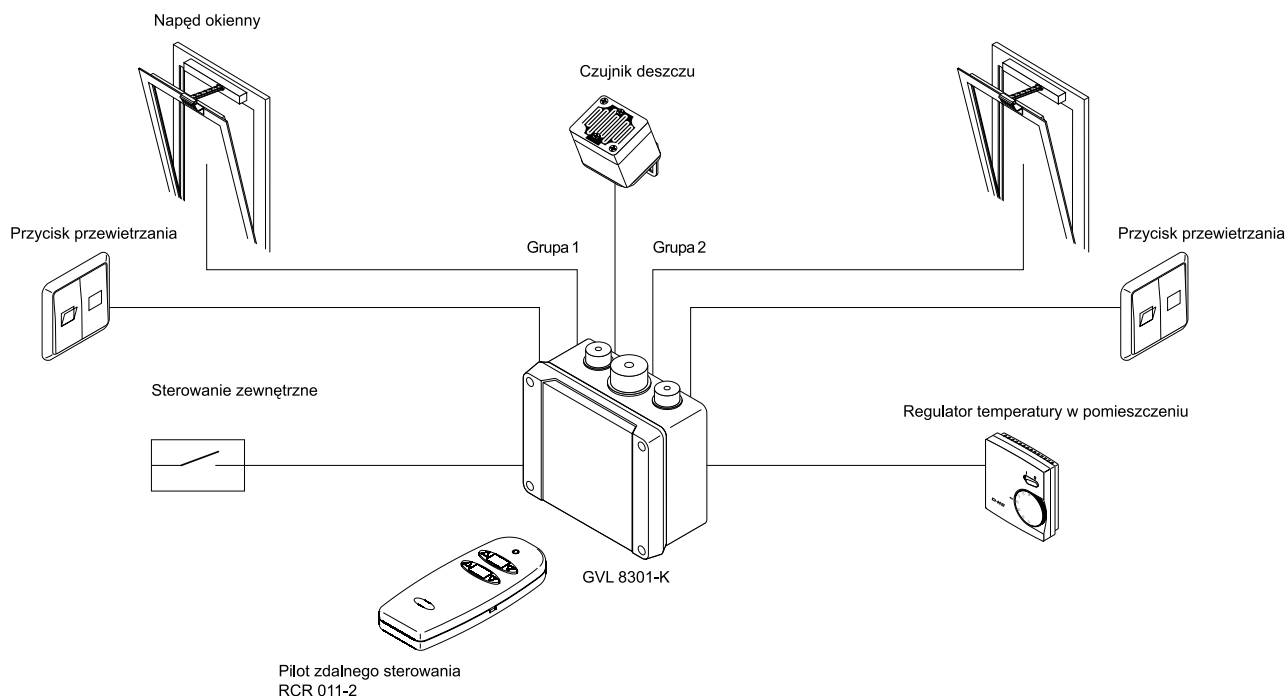

Przykład zastosowania:

Parametry:

- kompaktowe sterowanie naturalną wentylacją dla pojedynczych pomieszczeń i oranżerii,
- możliwość podłączenia kilku urządzeń sterujących,
- wyzwalanie za pomocą zdalnego sterowania radiowego (pilot) lub za pomocą przycisków przewietrzania,
- częstotliwość fal radiowych 868 MHz – zatwierdzona na terenie całej UE (za wyjątkiem Bułgarii),
- wysoka niezawodność dzięki zastosowaniu 24 bitowej kodyfikacji oraz zmianie kodu przesyłowego po każdorazowym naciśnięciu przycisku (Code-Hopping),
- możliwość sterowania kilkoma centralami za pomocą jednego pilota radiowego,
- programowany dla każdej grupy sposób reagowania na sygnały, automatyki pogodowej i przewietrzania (czujnika temperatury, CO₂ lub timera),
- możliwość zakodowania funkcji bezpiecznej wentylacji (obsługa otwierania/zamykania) za pomocą przełącznika DIP.

Typ	Nr art.	Wymiary (SxWxG) [mm]	Waga [kg]
GVL 8401-K-RC	30.241.20	139x119x70	0,97