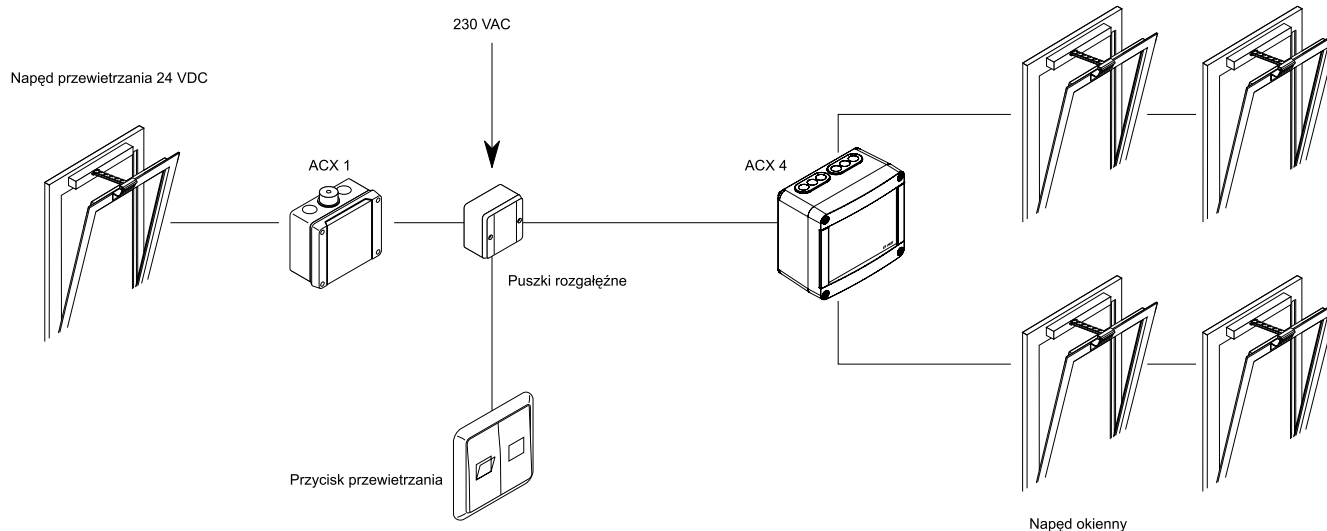

Przykład zastosowania:

Parametry:

ACX 1 – zewnętrzny zasilacz sieciowy typu Ventline, 230 VAC/30 VA, w wykonaniu natynkowym

- do sterowania maks. trzema napędami 24 VDC/0,35 A,
- wymagany jest przycisk przewietrzania LT 84 U-V lub LT 43-U-PL.

SNT 1-U – zewnętrzny zasilacz sieciowy 230 VAC/30 VA w wykonaniu podtynkowym,

- przeznaczony do sterowania napędem okuciovym BDT 010-RC,
- dla pojedynczego BDT 010-RC wymagany jest jeden SNT 1-U.

SNT 2 – zewnętrzny zasilacz sieciowy 230 VAC/60 VA w wykonaniu natynkowym

- do sterowania maks. czterema napędami 24 VDC/0,5 A,
- wymagany jest przycisk przewietrzania LT 84-U-V lub LT 43-U-PL.

ACX 4 – zewnętrzny zasilacz sieciowy Ventline, 230 VAC/120 VA w wykonaniu natynkowym

- do sterowania napędami 24 VCD, maks. obciążenie zasilacza 4 A,
- wymagany jest przycisk przewietrzania LT 84-U-V lub LT 43-U-PL.

Typ	Nr art.	Wymiary (S×W×G) [mm]	Waga [kg]	Uwagi
ACX 1	22.969.80	139×119×70	0,80	230 V/24 V, 1 A
SNT 1-U	20.032.40	50×47,5×28	0,1	specjalnie dla BDT 010-RC
SNT 2	20.031.60	232×50×40	0,80	230 V/24 V, 2 A
ACX 4	22.969.30	172×151×95	2,30	230 V/24 V, 4 A
AP-LT-PL	D0.002.04	80×80×35	0,10	obudowa nt. do LT 230U, biała
LT 84 U-V	63.701.30	–	–	przycisk przewietrzania 230 V
LT-43U-PL	D0.002.36	–	–	przycisk przewietrzania PL