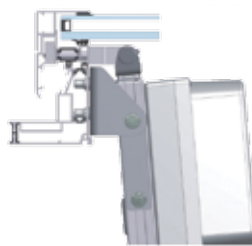

Konsole do DXD DXD-BS

DXD-BS013-OM

DXD-BS014-SM

DXD-BS023-OM

DXD-BS026-SM

DXD-BS012-SM

Informacje o produkcie:

- optymalne dostosowanie zestawów konsol do różnych systemów aluminiowych,
- zgodne z PN-EN 12101-2,
- możliwość dostarczenia w specjalnym kolorze na życzenie klienta,
- dostępne rysunki montażowe.

Okna dachowe otwierane na zewnątrz, montaż przeciwny

Seria profili	Zestaw konsol	Nr art.
Aluprof® MB SR-50	DXD-BS028-OM	27.ACW.KS
Aluprof® MB-RW	DXD-BS038-OM	27.ADS.KS
Colt® – Kameleon E	DXD-BS025-OM	27.ACP.KS
Gutmann® – S70	DXD-BS011-OM	27.AAZ.KS
Heroal® – S180	DXD-BS009-OM	27.ABS.KS
Hueck® – 85E	DXD-BS013-OM	27.ABH.KS
Hueck® – series 1.0	DXD-BS015-OM	27.ABM.KS
Hueck® – series 1.0 (519511)	DXD-BS017-OM	27.ACB.KS
Raico® – Wing 105D (208310)	DXD-BS003-OM	27.AAK.KS
Raico® – Wing 105D (208312)	DXD-BS004-OM	27.AAS.KS
Reynaers® – CR120	DXD-BS023-OM	27.ACL.KS
Reynaers® – Flush Roof Vent	DXD-BS031-OM	27.ADM.KS
Sapa® – SFB 5050/5060	DXD-BS019-OM	27.ACD.KS
Schüco® – AWS 57 RO	DXD-BS028-OM	27.ACW.KS
Schüco® – RS106D	DXD-BS005-OM	27.AAP.KS
Schüco® – RS88D	DXD-BS007-OM	27.ABD.KS
Ventria® – TG	DXD-BS021-OM	27.ACF.KS
Wicona® – Wictec 50/60	DXD-BS003-OM	27.AAK.KS