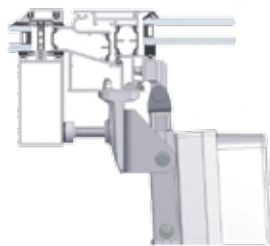

DXD-BS013-OM