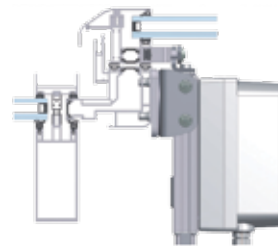

DXD-BS026-SM