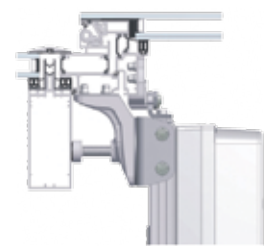

DXD-BS012-SM

Informacje o produkcie:

- optymalne dostosowanie zestawów konsol do różnych systemów aluminiowych,
- zgodne z PN-EN 12101-2,
- możliwość dostarczenia w specjalnym kolorze na życzenie klienta,
- dostępne rysunki montażowe.