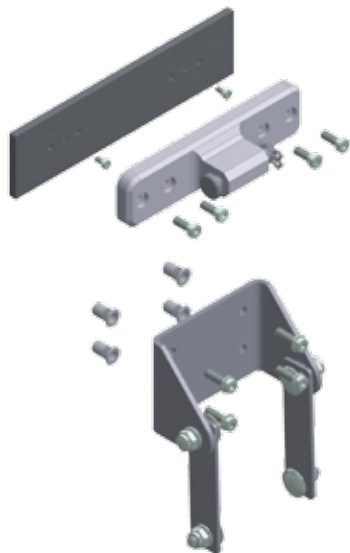

Konsole do DXD DXD-BS

DXD-BS013-OM

DXD-BS014-SM

DXD-BS023-OM

DXD-BS026-SM

DXD-BS012-SM

Informacje o produkcie:

- optymalne dostosowanie zestawów konsol do różnych systemów aluminiowych,
- zgodne z PN-EN 12101-2,
- możliwość dostarczenia w specjalnym kolorze na życzenie klienta,
- dostępne rysunki montażowe.

Okna dachowe otwierane na zewnątrz, montaż przeciwny

Seria profili	Zestaw konsol	Nr art.
Aluprof® MB SR-50	DXD-BS028-OM	27.ACW.KS
Aluprof® MB-RW	DXD-BS038-OM	27.ADS.KS
Colt® – Kameleon E	DXD-BS025-OM	27.ACP.KS
Gutmann® – S70	DXD-BS011-OM	27.AAZ.KS
Heroal® – S180	DXD-BS009-OM	27.ABS.KS
Hueck® – 85E	DXD-BS013-OM	27.ABH.KS
Hueck® – series 1.0	DXD-BS015-OM	27.ABM.KS
Hueck® – series 1.0 (519511)	DXD-BS017-OM	27.ACB.KS
Raico® – Wing 105D (208310)	DXD-BS003-OM	27.AAK.KS
Raico® – Wing 105D (208312)	DXD-BS004-OM	27.AAS.KS
Reynaers® – CR120	DXD-BS023-OM	27.ACL.KS
Reynaers® – Flush Roof Vent	DXD-BS031-OM	27.ADM.KS
Sapa® – SFB 5050/5060	DXD-BS019-OM	27.ACD.KS
Schüco® – AWS 57 RO	DXD-BS028-OM	27.ACW.KS
Schüco® – RS106D	DXD-BS005-OM	27.AAP.KS
Schüco® – RS88D	DXD-BS007-OM	27.ABD.KS
Ventria® – TG	DXD-BS021-OM	27.ACF.KS
Wicona® – Wictec 50/60	DXD-BS003-OM	27.AAK.KS