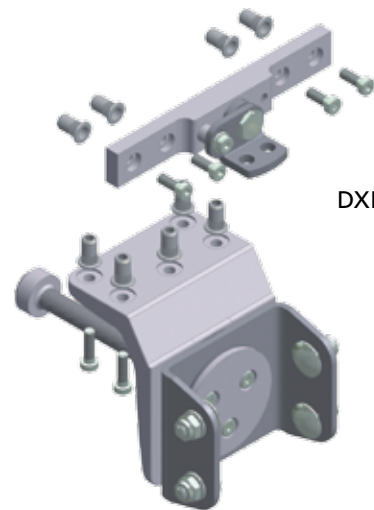

Konsole do DXD DXD-BS

DXD-BS013-OM

DXD-BS014-SM

DXD-BS023-OM

DXD-BS026-SM

DXD-BS012-SM

Informacje o produkcie:

- optymalne dostosowanie zestawów konsol do różnych systemów aluminiowych,
- zgodne z PN-EN 12101-2,
- możliwość dostarczenia w specjalnym kolorze na życzenie klienta,
- dostępne rysunki montażowe.

Okna dachowe otwierane na zewnątrz, montaż przeciwny

Seria profili	Zestaw konsol	Nr art.
Aluprof® MB SR-50	DXD-BS028-OM	27.ACW.KS
Aluprof® MB-RW	DXD-BS038-OM	27.ADS.KS
Colt® – Kameleon E	DXD-BS025-OM	27.ACP.KS
Gutmann® – S70	DXD-BS011-OM	27.AAZ.KS
Heroal® – S180	DXD-BS009-OM	27.ABS.KS
Hueck® – 85E	DXD-BS013-OM	27.ABH.KS
Hueck® – series 1.0	DXD-BS015-OM	27.ABM.KS
Hueck® – series 1.0 (519511)	DXD-BS017-OM	27.ACB.KS
Raico® – Wing 105D (208310)	DXD-BS003-OM	27.AAK.KS
Raico® – Wing 105D (208312)	DXD-BS004-OM	27.AAS.KS
Reynaers® – CR120	DXD-BS023-OM	27.ACL.KS
Reynaers® – Flush Roof Vent	DXD-BS031-OM	27.ADM.KS
Sapa® – SFB 5050/5060	DXD-BS019-OM	27.ACD.KS
Schüco® – AWS 57 RO	DXD-BS028-OM	27.ACW.KS
Schüco® – RS106D	DXD-BS005-OM	27.AAP.KS
Schüco® – RS88D	DXD-BS007-OM	27.ABD.KS
Ventria® – TG	DXD-BS021-OM	27.ACF.KS
Wicona® – Wictec 50/60	DXD-BS003-OM	27.AAK.KS