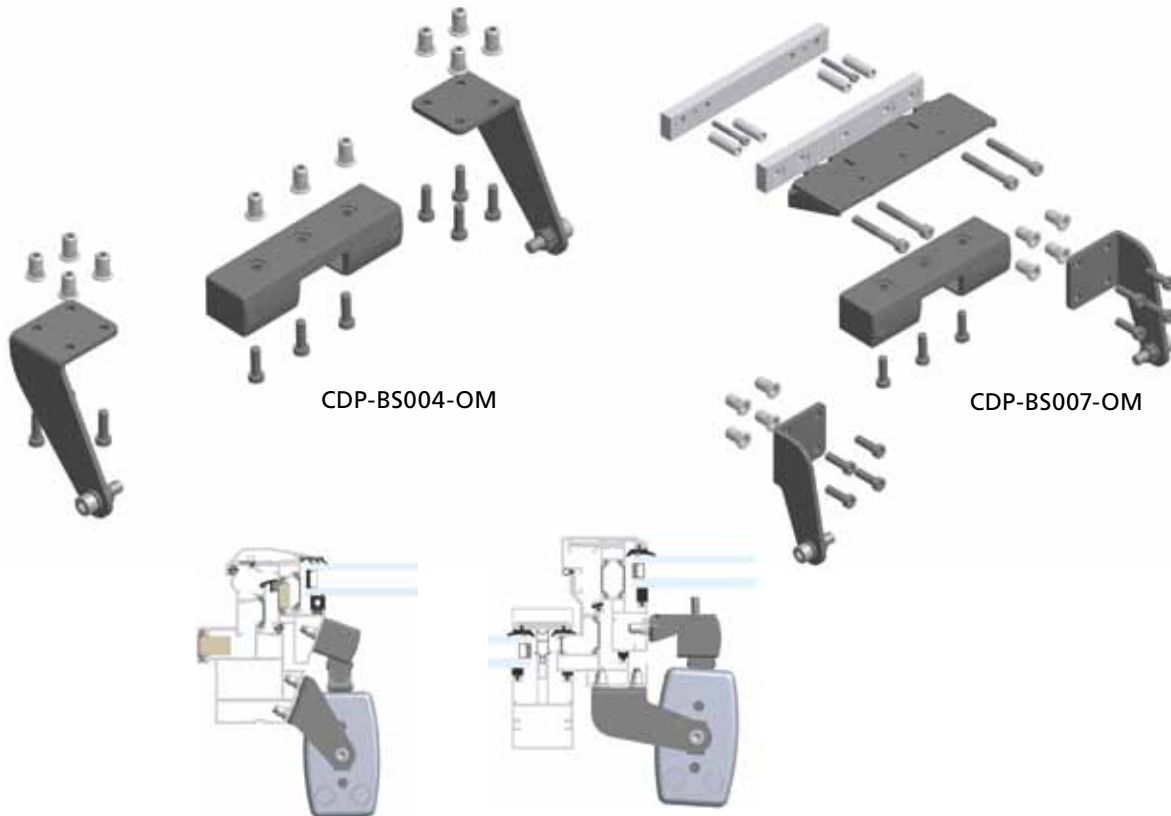

Konsole do CDP CDP-BS

Informacje o produkcie:

- optymalne dostosowanie zestawów konsol do różnych systemów aluminiowych,
- zgodne z PN-EN 12101-2,
- opcjonalnie możliwość dostarczenia w specjalnym kolorze na życzenie klienta,
- dostępne rysunki montażowe.

Okna dachowe, otwierane na zewnątrz, montaż przeciwny

Seria profili	Zestaw konsol	Nr art.
Aluprof® – MB-SR50	CDP-BS002-OM	26.CAK.KS
Aluprof® – MB-RW	CDP-BS021-OM	26.CBF.KS
Colt® – Kameleon E	CDP-BS006-OM	26.CAO.KS
Gutmann® – S70	CDP-BS002-OM	26.CAK.KS
Heroal® – S 180	CDP-BS007-OM	26.CAP.KS
Hueck-Hartmann® – 85E	CDP-BS008-OM	26.CAR.KS
Hueck-Hartmann® – series 1.0	CDP-BS005-OM	26.CAN.KS
Jet Brakel® – Ventria TG	CDP-BS005-OM	26.CAN.KS
Raico® – Wing 105D	CDP-BS002-OM	26.CAK.KS
Raico® – Wing 105D	CDP-BS019-OM	26.CAS.KS
Raico® – Wing 50	CDP-BS017-OM	26.CBD.KS
Reynaers® – Flush Roof Vent	CDP-BS004-OM	26.CAM.KS
Sapa® – SFB 5050	CDP-BS005-OM	26.CAN.KS
Schüco® – AWS 57 RO	CDP-BS001-OM	26.CAJ.KS
Schüco® – AWS 57 RO	CDP-BS003-OM	26.CAL.KS
Technal® – MX	CDP-BS002-OM	26.CAK.KS
Wicona® – Witect 50/60	CDP-BS002-OM	26.CAK.KS