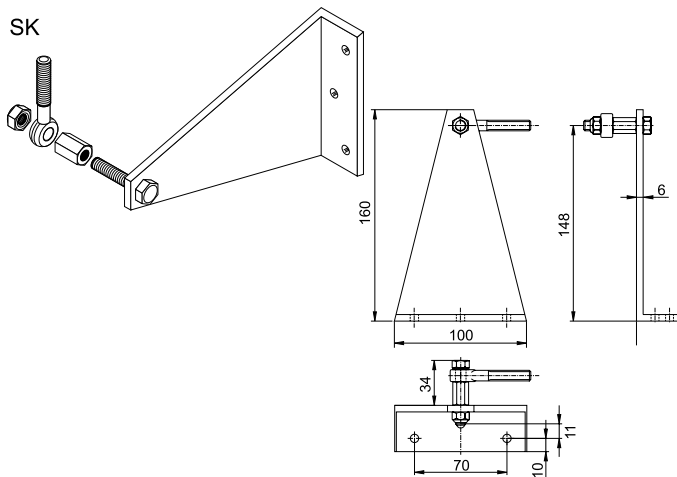

Konsole boczne:

SK – konsola boczna

- aluminium anodowane srebrem,
- we wszystkich kolorach, również spoza palety RAL.