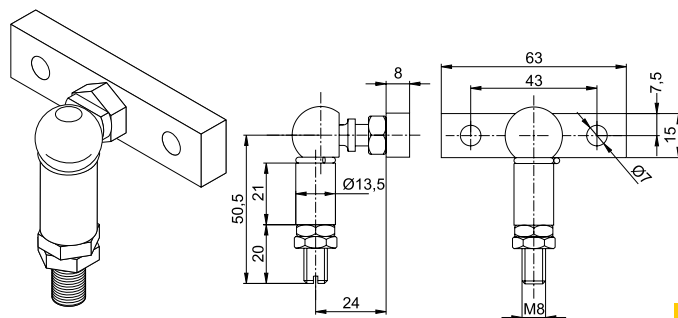

KWG – konsola skrzydłowa zawieszenia kardanowego

- zastępuje śrubę w napędzie,
- aluminium / stal.

KWG