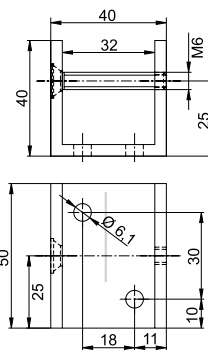

Konsole U:

UK 50 – konsola U ze śrubą przelotową

- aluminium anodowane srebrem,
- we wszystkich kolorach, również spoza palety RAL.

UK 50