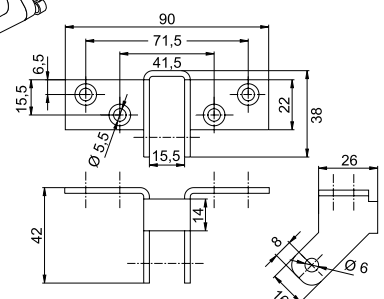

FK / KWG / WK / ZK / UK / DPK / SK

Konsole skrzydłowe FK:

FK – konsola skrzydłowa

- stop cynkowy odlewany ciśnieniowo, nie pokryty,
- we wszystkich kolorach, również spoza palety RAL.

FK-D – konsola skrzydłowa

- aluminium anodyzowane srebrem,
- możliwa powłoka lakiernicza,
- we wszystkich kolorach, również spoza palety RAL.

AD-FK – płytki zakrywająca do FK-D

- do zakrywania otworu pod uchwyt,
- aluminium,
- możliwa powłoka lakiernicza,
- we wszystkich kolorach, również spoza palety RAL.

FKE – ze sprężynującym kołkiem odryglowującym

- stop cynkowy odlewany ciśnieniowo, srebrny,
- we wszystkich kolorach, również spoza palety RAL.

FKK – konsola skrzydłowa

- stal V2A,
- we wszystkich kolorach, również spoza palety RAL.

FKK