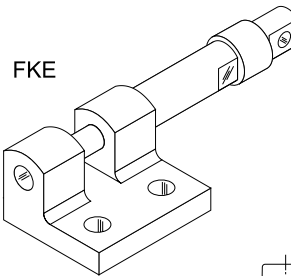

FK / KWG / WK / ZK / UK / DPK / SK

Konsole skrzydłowe FK:

FK – konsola skrzydłowa

- stop cynkowy odlewany ciśnieniowo, nie pokryty,
- we wszystkich kolorach, również spoza palety RAL.

FK-D – konsola skrzydłowa

- aluminium anodyzowane srebrem,
- możliwa powłoka lakiernicza,
- we wszystkich kolorach, również spoza palety RAL.

AD-FK – płytki zakrywająca do FK-D

- do zakrywania otworu pod uchwyt,
- aluminium,
- możliwa powłoka lakiernicza,
- we wszystkich kolorach, również spoza palety RAL.

FKE – ze sprężynującym kołkiem odryglowującym

- stop cynkowy odlewany ciśnieniowo, srebrny,
- we wszystkich kolorach, również spoza palety RAL.

FKE

FKK – konsola skrzydłowa

- stal V2A,
- we wszystkich kolorach, również spoza palety RAL.