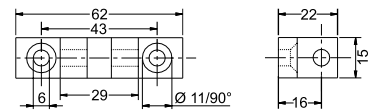

FK / KWG / WK / ZK / UK / DPK / SK

Konsole skrzydłowe FK:

FK – konsola skrzydłowa

- stop cynkowy odlewany ciśnieniowo, nie pokryty,
- we wszystkich kolorach, również spoza palety RAL.

FK-D – konsola skrzydłowa

- aluminium anodyzowane srebrem,
- możliwa powłoka lakiernicza,
- we wszystkich kolorach, również spoza palety RAL.

AD-FK – płytki zakrywająca do FK-D

- do zakrywania otworu pod uchwyt,
- aluminium,
- możliwa powłoka lakiernicza,
- we wszystkich kolorach, również spoza palety RAL.

AD-FK

FKE – ze sprężynującym kołkiem odryglowującym

- stop cynkowy odlewany ciśnieniowo, srebrny,
- we wszystkich kolorach, również spoza palety RAL.

FKK – konsola skrzydłowa

- stal V2A,
- we wszystkich kolorach, również spoza palety RAL.