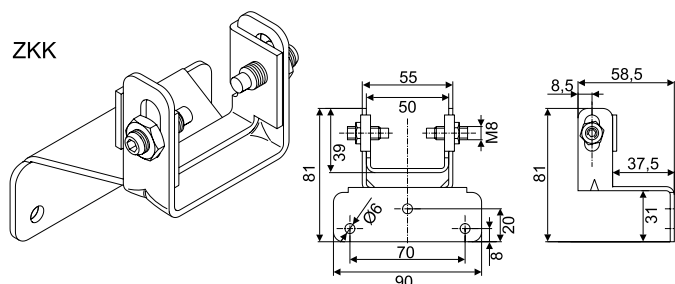

KWG – konsola skrzydłowa zawieszenia kardanowego

- zastępuje śrubę w napędzie,
- aluminium / stal.

Konsole kątowe:

WK 6 – konsola kątowa z dwiema śrubami dwustronnymi i przeciwnakrętkami

- stop aluminiowy odlewany ciśnieniowo,
- we wszystkich kolorach, również spoza palety RAL.

Konsole Z:

ZK 6 – konsola Z z dwiema śrubami dwustronnymi i przeciwnakrętkami

- stop aluminiowy odlewany ciśnieniowo,
- we wszystkich kolorach, również spoza palety RAL.

ZKK – konsola Z przestawna z dwiema śrubami dwustronnymi i przeciwnakrętkami

- stal V2A,
- we wszystkich kolorach, również spoza palety RAL.

ZKK