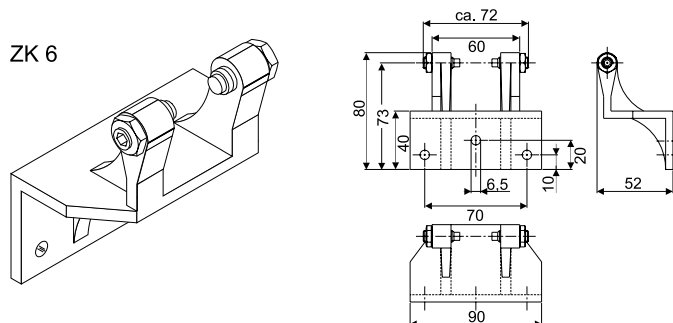

KWG – konsola skrzydłowa zawieszenia kardanowego

- zastępuje śrubę w napędzie,
- aluminium / stal.

Konsole kątowe:

WK 6 – konsola kątowa z dwiema śrubami dwustronnymi i przeciwnakrętkami

- stop aluminiowy odlewany ciśnieniowo,
- we wszystkich kolorach, również spoza palety RAL.

Konsole Z:

ZK 6 – konsola Z z dwiema śrubami dwustronnymi i przeciwnakrętkami

- stop aluminiowy odlewany ciśnieniowo,
- we wszystkich kolorach, również spoza palety RAL.

ZK 6

ZKK – konsola Z przestawna z dwiema śrubami dwustronnymi i przeciwnakrętkami

- stal V2A,
- we wszystkich kolorach, również spoza palety RAL.