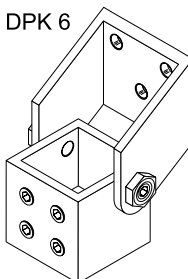

Konsole U:

UK 50 – konsola U ze śrubą przelotową

- aluminium anodowane srebrem,
- we wszystkich kolorach, również spoza palety RAL.

UK 350 / UK 500 – konsola U dla ZAxx/350/500 z dwiema śrubami dwustronnymi i przeciwnakrętkami

- aluminium anodowane srebrem,
- we wszystkich kolorach, również spoza palety RAL.

Konsole do przemieszczania punktu obrotu:

DPK 6 – konsola U z elementem zaciskowym, z dwiema śrubami dwustronnymi i przeciwnakrętkami

- aluminium anodowane srebrem,
- we wszystkich kolorach, również spoza palety RAL.

DPK 6

DPK 8 – konsola U z płytą podstawową, elementem zaciskowym, z dwiema śrubami dwustronnymi i przeciwnakrętkami

- aluminium anodowane srebrem,
- we wszystkich kolorach, również spoza palety RAL.