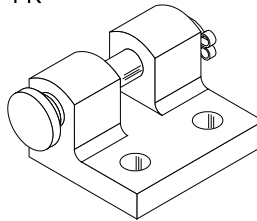

FK / KWG / WK / ZK / UK / DPK / SK

Konsole skrzydłowe FK:

FK – konsola skrzydłowa

- stop cynkowy odlewany ciśnieniowo, nie pokryty,
- we wszystkich kolorach, również spoza palety RAL.

FK