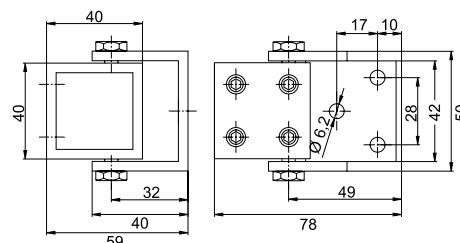

Konsole U:

UK 50 – konsola U ze śrubą przelotową

- aluminium anodowane srebrem,
- we wszystkich kolorach, również spoza palety RAL.

UK 350 / UK 500 – konsola U dla ZAxx/350/500 z dwiema śrubami dwustronnymi i przeciwnakrętkami

- aluminium anodowane srebrem,
- we wszystkich kolorach, również spoza palety RAL.

Konsole do przemieszczania punktu obrotu:

DPK 6 – konsola U z elementem zaciskowym, z dwiema śrubami dwustronnymi i przeciwnakrętkami

- aluminium anodowane srebrem,
- we wszystkich kolorach, również spoza palety RAL.

DPK 6

DPK 8 – konsola U z płytą podstawową, elementem zaciskowym, z dwiema śrubami dwustronnymi i przeciwnakrętkami

- aluminium anodowane srebrem,
- we wszystkich kolorach, również spoza palety RAL.