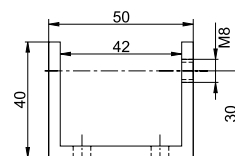

Konsole U:

UK 50 – konsola U ze śrubą przelotową

- aluminium anodowane srebrem,
- we wszystkich kolorach, również spoza palety RAL.

UK 350 / UK 500 – konsola U dla ZAxx/350/500 z dwiema śrubami dwustronnymi i przeciwnakrętkami

- aluminium anodowane srebrem,
- we wszystkich kolorach, również spoza palety RAL.

UK 350 / 500

Konsole do przemieszczania punktu obrotu:

DPK 6 – konsola U z elementem zaciskowym, z dwiema śrubami dwustronnymi i przeciwnakrętkami

- aluminium anodowane srebrem,
- we wszystkich kolorach, również spoza palety RAL.

DPK 8 – konsola U z płytą podstawową, elementem zaciskowym, z dwiema śrubami dwustronnymi i przeciwnakrętkami

- aluminium anodowane srebrem,
- we wszystkich kolorach, również spoza palety RAL.