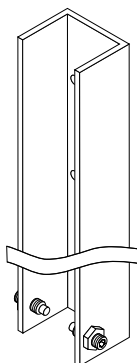

Konsole U:

UK 50 – konsola U ze śrubą przelotową

- aluminium anodowane srebrem,
- we wszystkich kolorach, również spoza palety RAL.

UK 350 / UK 500 – konsola U dla ZAxx/350/500 z dwiema śrubami dwustronnymi i przeciwnakrętkami

- aluminium anodowane srebrem,
- we wszystkich kolorach, również spoza palety RAL.

UK 350 / 500

Konsole do przemieszczania punktu obrotu:

DPK 6 – konsola U z elementem zaciskowym, z dwiema śrubami dwustronnymi i przeciwnakrętkami

- aluminium anodowane srebrem,
- we wszystkich kolorach, również spoza palety RAL.

DPK 8 – konsola U z płytą podstawową, elementem zaciskowym, z dwiema śrubami dwustronnymi i przeciwnakrętkami

- aluminium anodowane srebrem,
- we wszystkich kolorach, również spoza palety RAL.