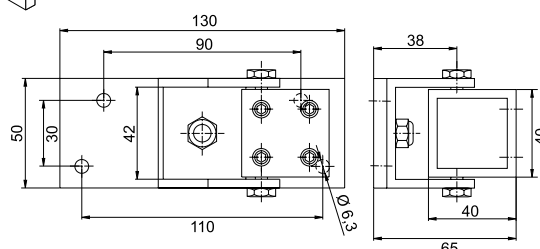

Konsole U:

UK 50 – konsola U ze śrubą przelotową

- aluminium anodowane srebrem,
- we wszystkich kolorach, również spoza palety RAL.

UK 350 / UK 500 – konsola U dla ZAxx/350/500 z dwiema śrubami dwustronnymi i przeciwnakrętkami

- aluminium anodowane srebrem,
- we wszystkich kolorach, również spoza palety RAL.

Konsole do przemieszczania punktu obrotu:

DPK 6 – konsola U z elementem zaciskowym, z dwiema śrubami dwustronnymi i przeciwnakrętkami

- aluminium anodowane srebrem,
- we wszystkich kolorach, również spoza palety RAL.

DPK 8 – konsola U z płytą podstawową, elementem zaciskowym, z dwiema śrubami dwustronnymi i przeciwnakrętkami

- aluminium anodowane srebrem,
- we wszystkich kolorach, również spoza palety RAL.

DPK 8