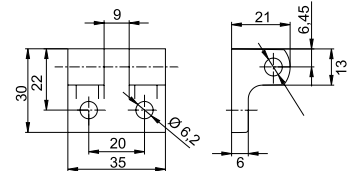

FK / KWG / WK / ZK / UK / DPK / SK

Konsole skrzydłowe FK:

FK – konsola skrzydłowa

- stop cynkowy odlewany ciśnieniowo, nie pokryty,
- we wszystkich kolorach, również spoza palety RAL.

FK