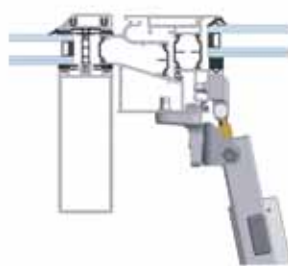

ZA-BS014-OM