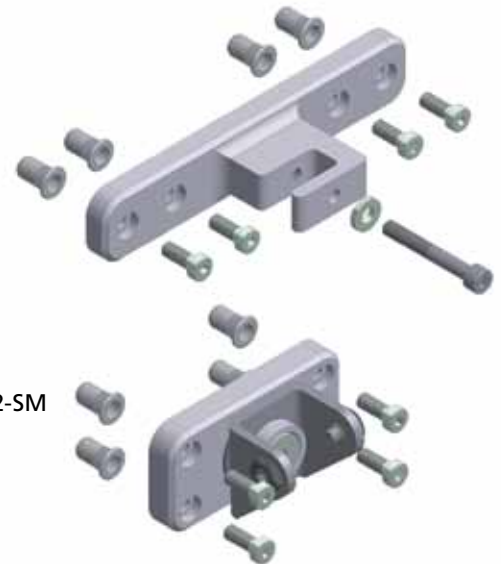

# Konsole do ZA ZA-BS

ZA-BS004-OM

ZA-BS022-SM

ZA-BS019-OM

ZA-BS014-OM

ZA-BS020-OM

ZA-BS002-OM

## Informacje o produkcie:

- optymalne dostosowanie zestawów konsol do różnych systemów aluminiowych,
- zgodne z PN-EN 12101-2,
- opcjonalnie możliwość dostarczenia w specjalnym kolorze na życzenie klienta,
- dostępne rysunki montażowe.