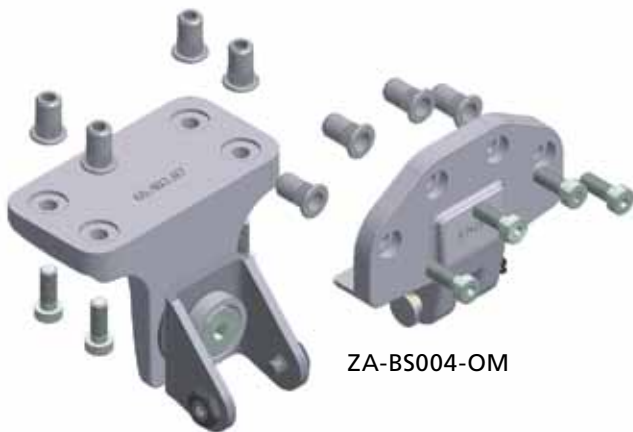

# Konsole do ZA ZA-BS

ZA-BS004-OM

ZA-BS022-SM

ZA-BS019-OM

ZA-BS014-OM

ZA-BS020-OM

ZA-BS002-OM

## Informacje o produkcie:

- optymalne dostosowanie zestawów konsol do różnych systemów aluminiowych,
- zgodne z PN-EN 12101-2,
- opcjonalnie możliwość dostarczenia w specjalnym kolorze na życzenie klienta,
- dostępne rysunki montażowe.

## Okna dachowe otwierane na zewnątrz, montaż przeciwny

Seria profili	Zestaw konosl	Nr art.
Aluprof® – MB-SR 50	ZA-BS034-OM	27.BCW.KS
Aluprof® – MB-RW	ZA-BS044-OM	27.BDK.KS
Colt® – Kameleon E	ZA-BS023-OM	27.BCB.KS
Gutmann® – S70	ZA-BS004-OM	27.BAH.KS
Heroal® – 180ES	ZA-BS040-OM	27.BDH.KS
Heroal® – S 180	ZA-BS006-OM	27.BAM.KS
Hueck® – 1.0 (519510)	ZA-BS018-OM	27.BBS.KS
Hueck® – 1.0 (519511)	ZA-BS019-OM	27.BBV.KS
Hueck® – 85E	ZA-BS014-OM	27.BBG.KS
Jet Brakel® – Ventria TG	ZA-BS008-OM	27.BAR.KS
Raico® – Wing 105D	ZA-BS001-OM	27.BAF.KS
Reynaers® – CR120	ZA-BS021-OM	27.BBZ.KS
Reynaers® – Flush Roof Vent	ZA-BS037-OM	27.BDE.KS
Sapa® – SFB5050	ZA-BS016-OM	27.BBP.KS
Schüco® – AWS 57 RO	ZA-BS028-OM	27.BCM.KS
Schüco® – AWS 57 RO	ZA-BS030-OM	27.BCR.KS
Schüco® – RS106D	ZA-BS012-OM	27.BBE.KS
Schüco® – RS88D	ZA-BS010-OM	27.BBC.KS
Technal® – MX	ZA-BS036-OM	27.BCY.KS
Wicona® – Witect 50/60	ZA-BS001-OM	27.BAF.KS