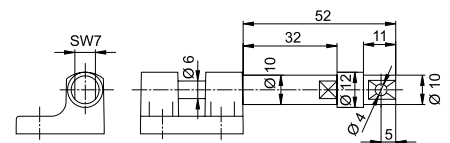

FK / KWG / WK / ZK / UK / DPK / SK

Konsole skrzydłowe FK:

FK – konsola skrzydłowa

- stop cynkowy odlewany ciśnieniowo, nie pokryty,
- we wszystkich kolorach, również spoza palety RAL.

FK-D – konsola skrzydłowa

- aluminium anodyzowane srebrem,
- możliwa powłoka lakiernicza,
- we wszystkich kolorach, również spoza palety RAL.

AD-FK – płytki zakrywająca do FK-D

- do zakrywania otworu pod uchwyt,
- aluminium,
- możliwa powłoka lakiernicza,
- we wszystkich kolorach, również spoza palety RAL.

FKE – ze sprężynującym kołkiem odryglowującym

- stop cynkowy odlewany ciśnieniowo, srebrny,
- we wszystkich kolorach, również spoza palety RAL.

FKE

FKK – konsola skrzydłowa

- stal V2A,
- we wszystkich kolorach, również spoza palety RAL.