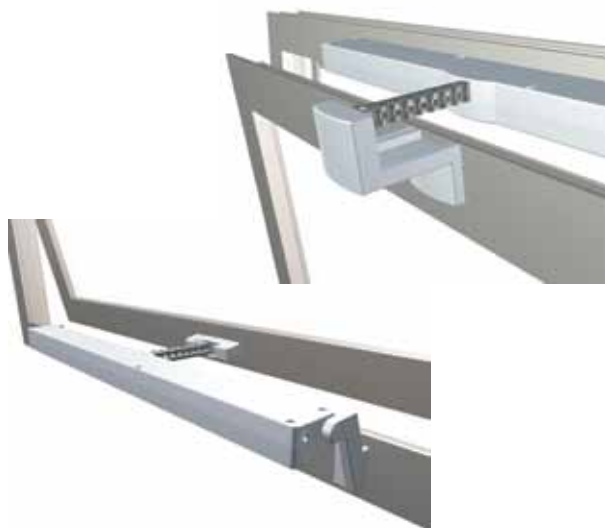

Ventic VCD 204

Informacje o produkcie:

- do wszystkich rodzajów okien,
- do codziennej naturalnej wentylacji,
- wyjście łańcucha w środkowej części obudowy,
- sterowana mikroprocesorem elektronika silnika,
- możliwość indywidualnego zaprogramowania za pomocą interfejsu D+H,
- funkcja czynnego i biernego zabezpieczenia krawędzi podczas zamykania,
- innowacyjne konsole montażowe.

Dane techniczne:

Zasilanie	24 VDC \pm 20 %, 0,35 A
Siła pchająca	200 N
Siła ciągnąca	150 N (siła wyłącznika bezpieczeństwa)
Siła blokująca	2000 N
Prędkość otwierania	6,0 mm/s
Prędkość zamykania	6,0 mm/s
Stopień ochrony	IP 30
Zakres temperatur	od 0 do +60°C
Przewód	2,5 m PVC
Napęd	łańcuch
Obudowa	odlew ze stopu cynkowego

Przykład zastosowania:

Zestawy konsol należy zamawiać oddzielnie.

Systemy napędów

Napędy łańcuchowe VCD

Parametry:

- do okien fasadowych i połaciowych oraz klap przewietrzających w oranżeriach,
- niewielki pobór mocy,
- sterowana mikroprocesorem elektronika silnika,
- możliwość programowania funkcji napędu, właściwości oraz długości wysuwu łańcucha,
- bardzo cicha praca silnika,
- wyłącznik bezpieczeństwa z redukcją siły zamykania,
- czynna i bierna ochrona podczas zamykania z możliwością rozszerzenia na całą ramę,
- funkcja TMS+ do synchronizacji dwóch napędów na jednym oknie,
- programowanie wysuwu za pomocą magnesu,
- zaprogramowany wysuw jest przesyłany do napędu tandemowego,
- funkcja odciążenia uszczelki po zamknięciu okna,
- testowany na 10 000 cykli pracy przy obciążeniu znamionowym,
- proste podłączenie za pomocą łącznika wtykowego,
- możliwość lakierowania proszkowego we wszystkich kolorach, również tych spoza palety RAL,
- dostępne różne opcje, np. sygnalizacja położenia i stanu,
- konsole montażowe bez widocznych śrub oraz części metalowych.