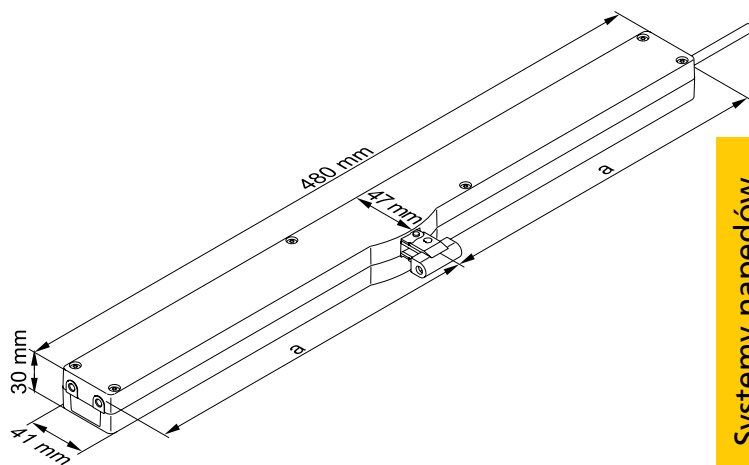

Systemy napędów

Napędy łańcuchowe VCD

Parametry:

- do okien fasadowych i połaciowych oraz klap przewietrzających w oranżeriach,
- niewielki pobór mocy,
- sterowana mikroprocesorem elektronika silnika,
- możliwość programowania funkcji napędu, właściwości oraz długości wysuwu łańcucha,
- bardzo cicha praca silnika,
- wyłącznik bezpieczeństwa z redukcją siły zamykania,
- czynna i bierna ochrona podczas zamykania z możliwością rozszerzenia na całą ramę,
- funkcja TMS+ do synchronizacji dwóch napędów na jednym oknie,
- programowanie wysuwu za pomocą magnesu,
- zaprogramowany wysuw jest przesyłany do napędu tandemowego,
- funkcja odciążenia uszczelki po zamknięciu okna,
- testowany na 10 000 cykli pracy przy obciążeniu znamionowym,
- proste podłączenie za pomocą łącznika wtykowego,
- możliwość lakierowania proszkowego we wszystkich kolorach, również tych spoza palety RAL,
- dostępne różne opcje, np. sygnalizacja położenia i stanu,
- konsole montażowe bez widocznych śrub oraz części metalowych.

Typ	Nr art.	Waga [kg]	Wysuw [mm]	Kolor	Uwagi
VCD 204/250	25.100.05	1,50	250	srebrny	~ RAL 9006
VCD 204/350	25.100.10	1,50	350	srebrny	~ RAL 9006
VCD 204/250	25.100.06	1,50	250	biały	~ RAL 9016
VCD 204/350	25.100.11	1,50	350	biały	~ RAL 9016
VCD 204/250	25.100.07	1,50	250	czarny	~ RAL 9005
VCD 204/350	25.100.12	1,50	350	czarny	~ RAL 9005
VCD 204 – zestaw TMS+ (na specjalne zamówienie)