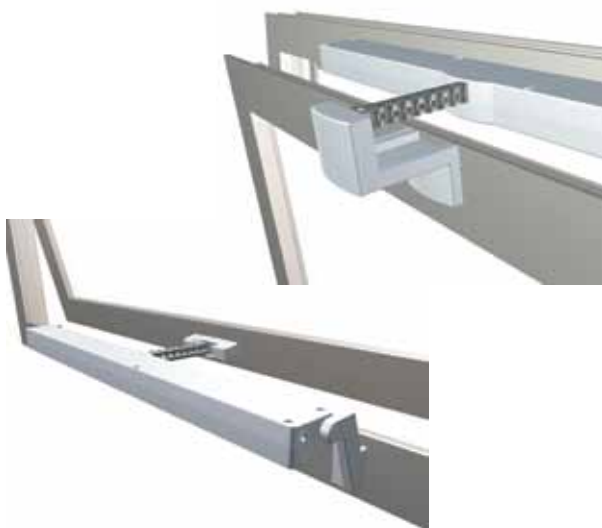

Przykład zastosowania:

Zestawy konsol należy zamawiać oddzielnie.