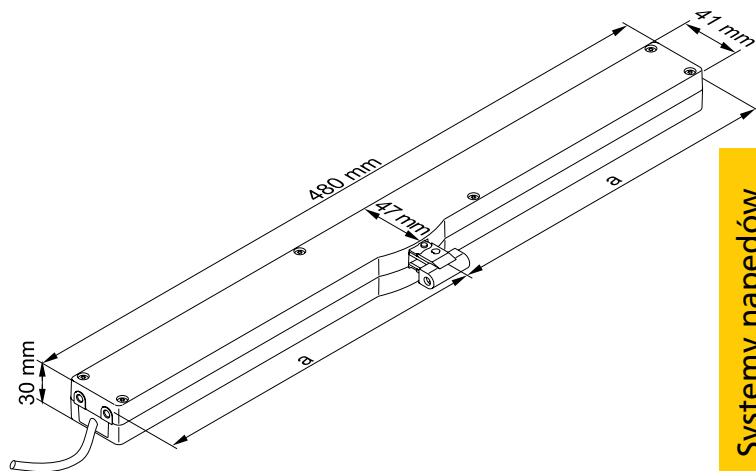

Systemy napędów

Napędy łańcuchowe VCD

Parametry:

- do okien fasadowych i połaciowych oraz klap-przewietrzających w oranżeriach,
- uruchamianie bezpośrednio poprzez 230 VAC,
- sterowana mikroprocesorem elektronika silnika,
- bardzo cicha praca silnika,
- wyłącznik bezpieczeństwa z redukcją siły zamykania,
- czynna i bierna ochrona podczas zamykania z możliwością rozszerzenia na całą ramę,
- programowanie wysuwu za pomocą magnesu,
- funkcja TMS+ do synchronizacji dwóch napędów na jednym oknie,
- zaprogramowany wysuw jest przesyłany do napędu tandemowego,
- funkcja odciążenia uszczelki po zamknięciu okna,
- testowany na 10 000 cykli pracy przy obciążeniu znamionowym,
- proste podłączenie za pomocą łącznika wtykowego,
- możliwość lakierowania proszkowego we wszystkich kolorach, również tych spoza palety RAL,
- dostępne różne opcje, np. sygnalizacja położenia i stanu,
- konsole montażowe bez widocznych śrub oraz części metalowych.

Typ	Nr art.	Waga [kg]	Wysuw [mm]	Kolor	Uwagi
VCD 204/250-K	25.120.05	1,60	250	srebrny	~ RAL 9006
VCD 204/350-K	25.120.10	1,60	350	srebrny	~ RAL 9006
VCD 204/250-K	25.120.06	1,60	250	biały	~ RAL 9016
VCD 204/350-K	25.120.11	1,60	350	biały	~ RAL 9016
VCD 204/250-K	25.120.07	1,60	250	czarny	~ RAL 9005
VCD 204/350-K	25.120.12	1,60	350	czarny	~ RAL 9005
VCD 204-K – zestaw TMS+ (na specjalne zamówienie)