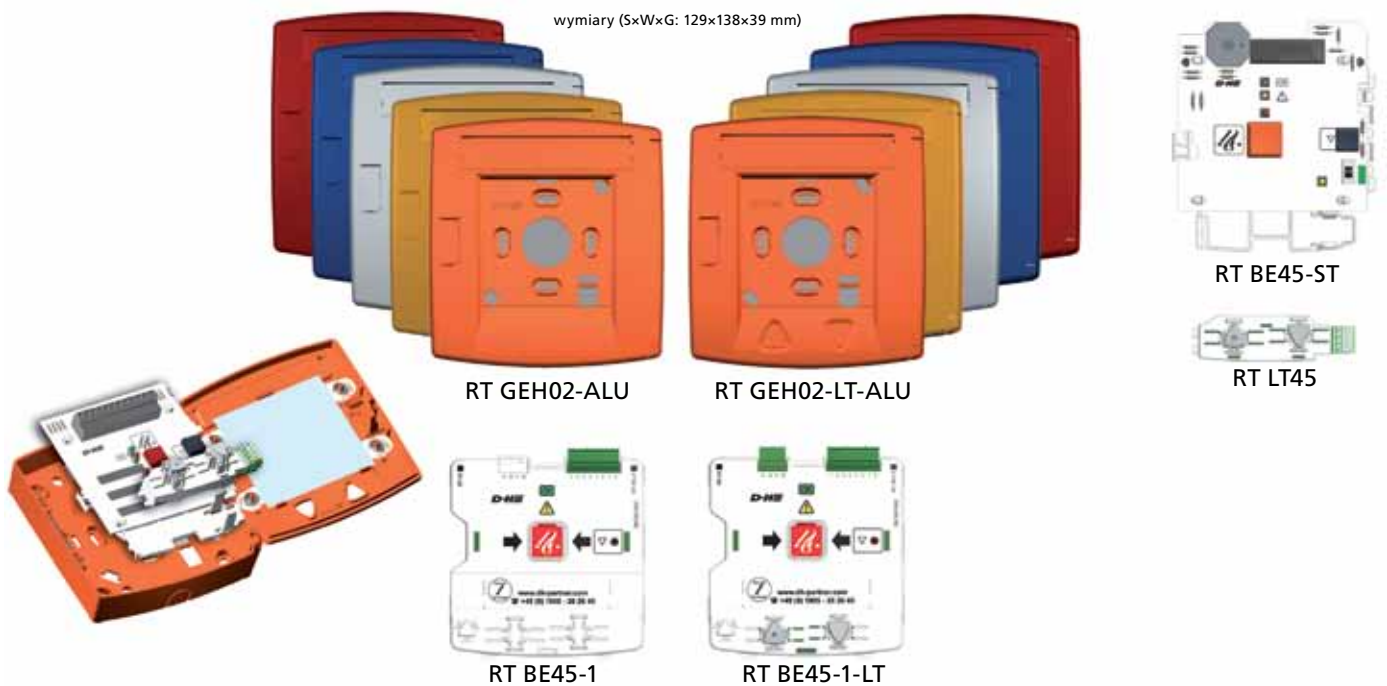

# Przyciski oddymiania RT 45 / RT 45-LT

RT 45-LT

RT 45

## Informacja o produkcie:

- dla central oddymiania 24 VDC firmy D+H,
- szczególnie wytrzymała aluminiowa obudowa,
- opcjonalna integracja przycisku wentylacji,
- dostępny w 5 kolorach,
- wymienne oznakowanie w 32 językach,
- modułowa konstrukcja dla indywidualnych zastosowań.

## Wybór produktów:

**Standardowy kolor:**  
pomarańczowy = RAL 2011\*

**Na indywidualne zamówienie dostępne kolory:**  
szary = RAL 7035\*  
czerwony = RAL 3000  
niebieski = RAL 5009  
żółty = RAL 1004

## Parametry:

- atest wg EN 12101-9 i VdS 2592 (tylko RT 45 i obudowa z RT BE45-1-LT),
- dostępny w wykonaniu standardowym lub jako indywidualne zestawienie obudowy i panela obsługi,
- zamykana obudowa wykonana z odlewu aluminiowego z wybijaną szybką, kluczem i etykietami opisowymi w 32 językach.