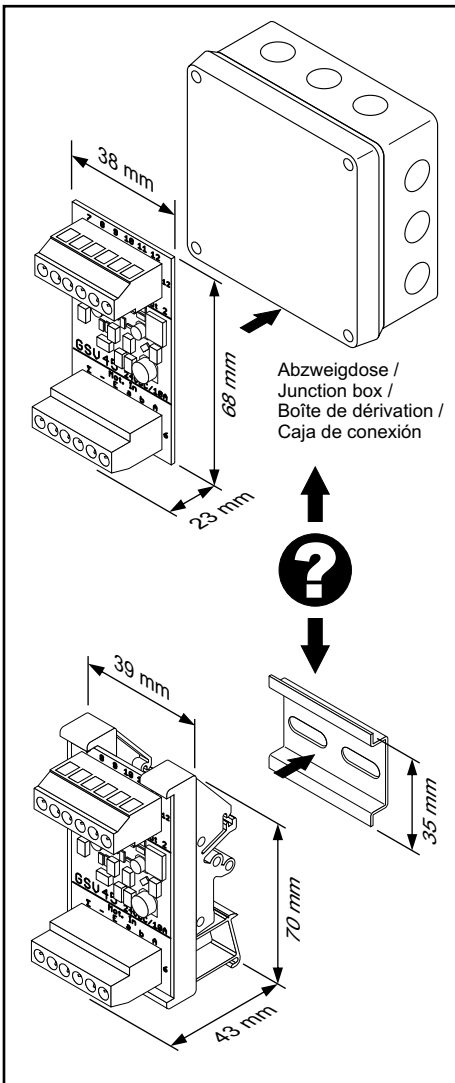

### Bestimmungsgemäße Verwendung

- Gruppen-Sternverteiler
- Für 24 V DC D+H-Rauchabzugszentralen
- zur Aufteilung der Antriebs-Anschlussadern einer Gruppe in 2 Stränge zu je 3 Adern