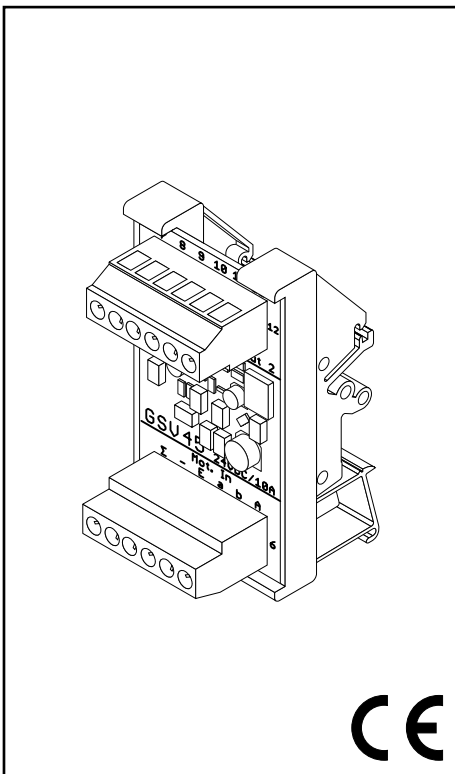

### Bestimmungsgemäße Verwendung

- Gruppen-Sternverteiler
- Für 24 V DC D+H-Rauchabzugszentralen
- zur Aufteilung der Antriebs-Anschlussadern einer Gruppe in 2 Stränge zu je 3 Adern