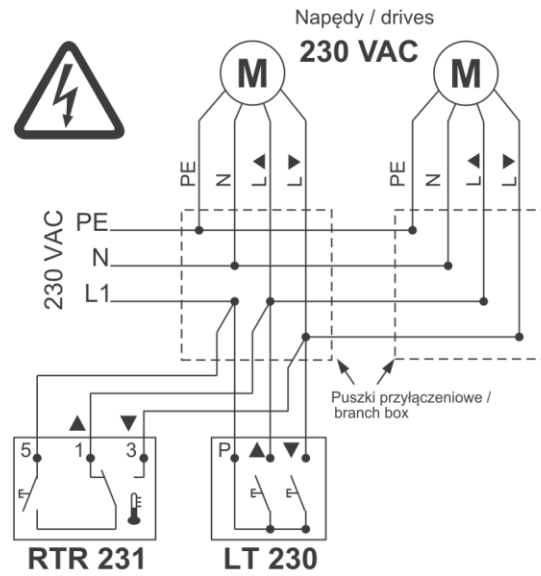

Podłączenie / Connection

D+H Mechatronik AG
Georg-Sasse-Str. 28-32
22949 Ammersbek, Germany

Tel.: +49 40-605 65239
Fax: +49 40-605 65 254
E-Mail: info@dh-partner.com

www.dh-partner.com

© 2013 D+H Mechatronik AG, Ammersbek
Producent zastrzega prawo do zmian technicznych