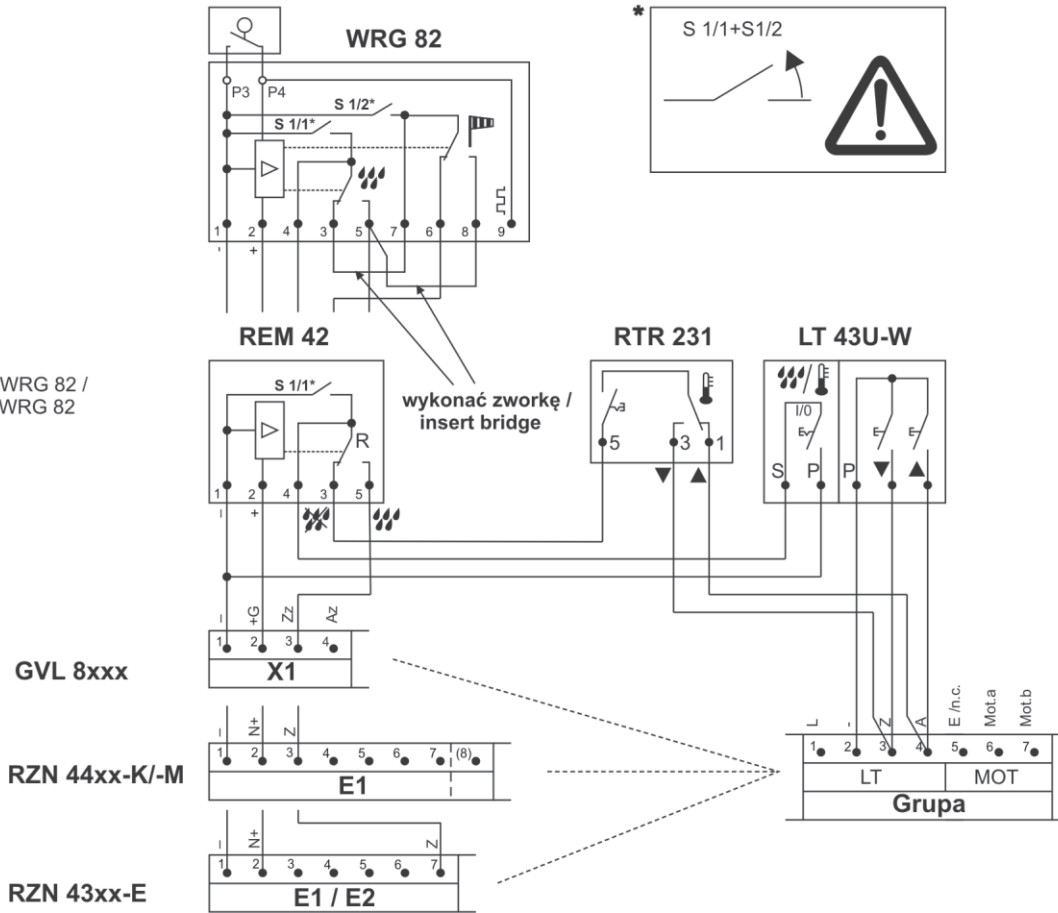

Centrale 24V D+H z WRG 82 /
Control panel with WRG 82