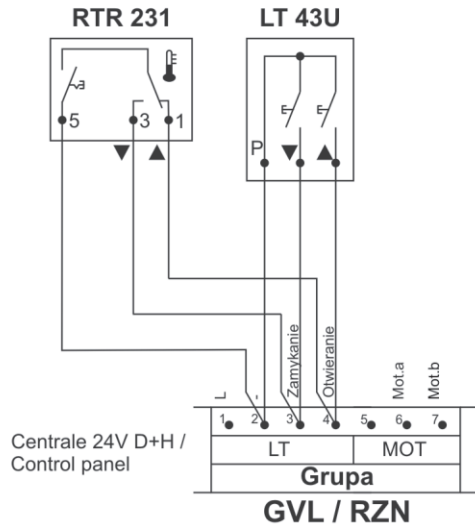

Podłączenie / Connection

D+H Mechatronik AG
Georg-Sasse-Str. 28-32
22949 Ammersbek, Germany

Tel.: +49 40-605 65239
Fax: +49 40-605 65 254
E-Mail: info@dh-partner.com

www.dh-partner.com

© 2013 D+H Mechatronik AG, Ammersbek
Producent zastrzega prawo do zmian technicznych