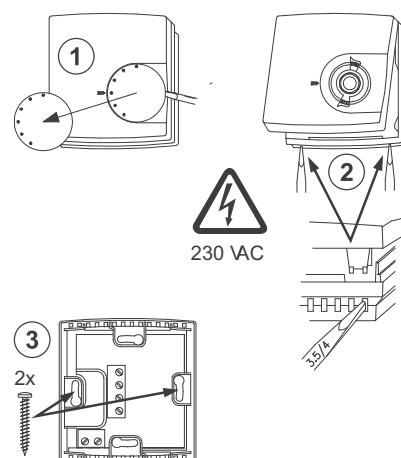

Montaż / Mounting

Producent zastrzega prawo do zmian technicznych
Rights to technical modifications reserved.

99.824.60 1.0_PL_2015.18
2011 D+H Mechatronic AG, Ammersbek