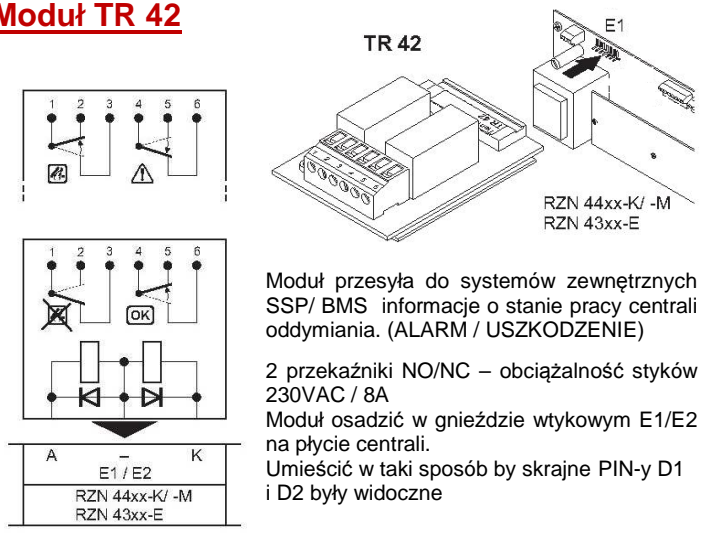

Moduł TR 42

Czujka pogodowa WRG 82

Podłączenie czujek do central RZN

czujka OSD 23

czujka 3000 PLUS/OP *

czujka DOR 40

* przy podłączaniu więcej niż 8 czujek konieczny kontakt z D+H

Ustawienie przełączników kodowych

Optymalne ustawienie przełączników kodowych dla central oddymiania RZN 4402-K i RZN 4404-K.

(opis funkcji poszczególnych przełączników dostępny na str. 8 dokumentacji)