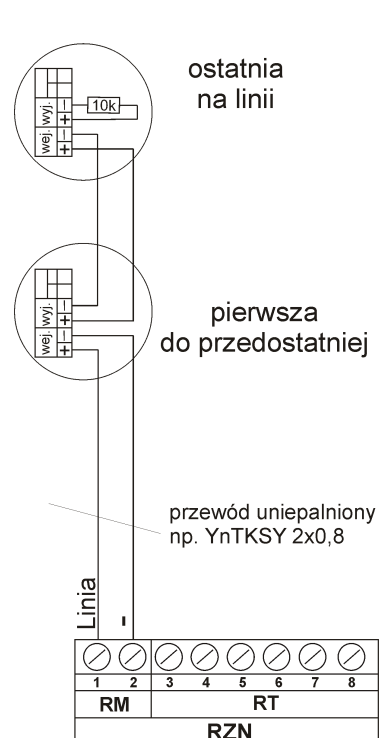

Moduł TR 42

Czujka pogodowa WRG 82

Podłączenie czujek do central RZN

czujka OSD 23

czujka 3000 PLUS/OP *

czujka DOR 40

* przy podłączaniu więcej niż 8 czujek konieczny kontakt z D+H

Ustawienie przełączników kodowych

Optymalne ustawienie przełączników kodowych dla central oddymiania RZN 4402-K i RZN 4404-K.

(opis funkcji poszczególnych przełączników dostępny na str. 8 dokumentacji)