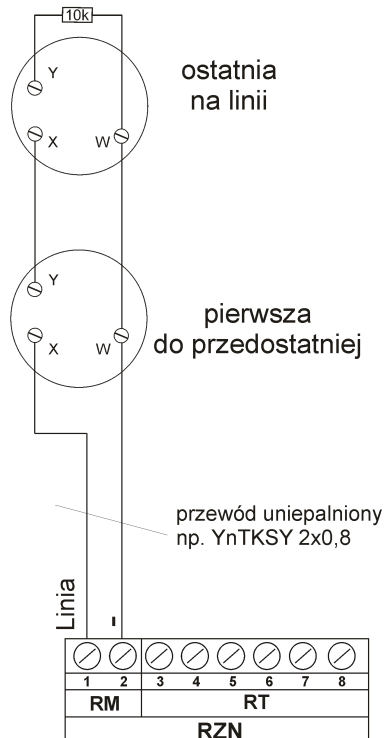

Moduł TR 42

Czujka pogodowa WRG 82

Podłączenie czujek do central RZN

czujka OSD 23

czujka 3000 PLUS/OP *

czujka DOR 40

* przy podłączaniu więcej niż 8 czujek konieczny kontakt z D+H

Ustawienie przełączników kodowych

Optymalne ustawienie przełączników kodowych dla central oddymiania RZN 4402-K i RZN 4404-K.

(opis funkcji poszczególnych przełączników dostępny na str. 8 dokumentacji)