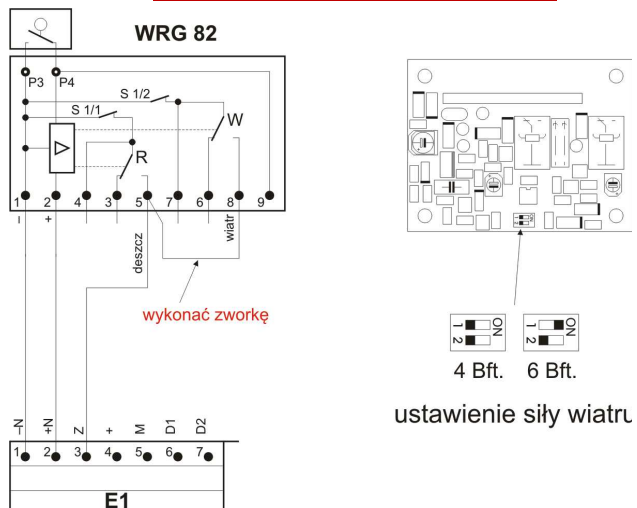

Moduł TR 42

Czujka pogodowa WRG 82

Podłączenie czujek do central RZN

czujka OSD 23

czujka 3000 PLUS/OP *

czujka DOR 40

* przy podłączaniu więcej niż 8 czujek konieczny kontakt z D+H

Ustawienie przełączników kodowych

Optymalne ustawienie przełączników kodowych dla central oddymiania RZN 4402-K i RZN 4404-K.

(opis funkcji poszczególnych przełączników dostępny na str. 8 dokumentacji)