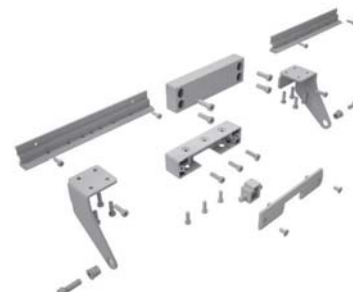

Zestawy konsol do CDP

CDP-BS001-OM

CDP-BS021-OM

CDP-BS019-OM

Cechy

- » Optymalne dostosowanie zestawu konsol do danego systemodawcy
- » Wszystkie niezbędne elementy mocujące zawarte w zestawie
- » Zestaw (napęd + konsola) sprawdzony pod kątem zgodności z normą EN 12101-2
- » Dostępne instrukcje montażu dla różnych systemodawców
- » Możliwe polakierowanie na dowolny kolor, również spoza palety RAL

Okno dachowe, otwierane na zewnątrz

Producent profili	Seria profili	Nr art.	Zestaw konsol
Aluprof®	MB-RW	26.CBF.KS	CDP-BS021-OM
Aluprof®	MB-SR50	26.CAK.KS	CDP-BS002-OM
Gutmann®	S70 Dach	26.CAK.KS	CDP-BS002-OM
Heroal®	180	26.CAP.KS	CDP-BS007-OM
Heroal®	C 50 HI	26.CBM.KS	CDP-BS023-OM
Hueck®	1,0	26.CAN.KS	CDP-BS005-OM
Jet-Brakel®	Ventria TG	26.CAN.KS	CDP-BS005-OM
Raico®	FRAME+ 100/120RI	26.CBN.KS	CDP-BS024-OM
Raico®	FRAME+ 100RI-T	26.CBP.KS	CDP-BS026-OM
Raico®	FRAME+ 120RI-T	26.CBR.KS	CDP-BS028-OM
Raico®	WING 105D	26.CAK.KS	CDP-BS002-OM
Raico®	WING 105DI	26.CAS.KS	CDP-BS019-OM
Raico®	WING 50	26.CBD.KS	CDP-BS017-OM
Reynaers®	Flush Roof Vent	26.CAM.KS	CDP-BS004-OM
Sapa®	SFB 5050	26.CAN.KS	CDP-BS005-OM
Schüco®	AWS 57 RO (331 820)	26.CAL.KS	CDP-BS003-OM
Schüco®	AWS 57 RO (369 780)	26.CAJ.KS	CDP-BS001-OM
Technal®	MX	26.CAK.KS	CDP-BS002-OM
Wicona®	WICTEC 50/60	26.CAK.KS	CDP-BS002-OM